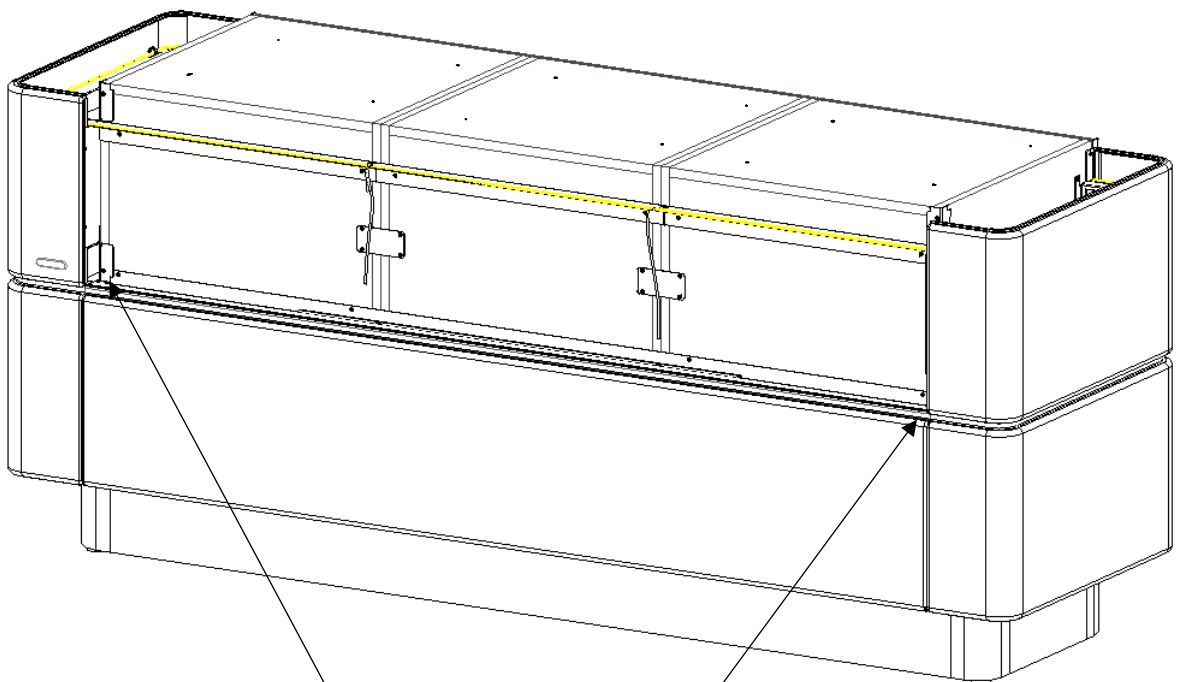

Elektracontrole / Electricity check / Elektrizitätskontrolle / Contrôle de l'électricité

**BELLUNA MEET [3]**

00.BEDK.70.00.B5

K.Kuijper 24-01-2019

Montage / Assembly / Montage / Installation

Tip: Test de LED.  
 Tip: Test the LED.  
 Tipp: Testen Sie die LED.  
 Tuyau: Tester la LED.