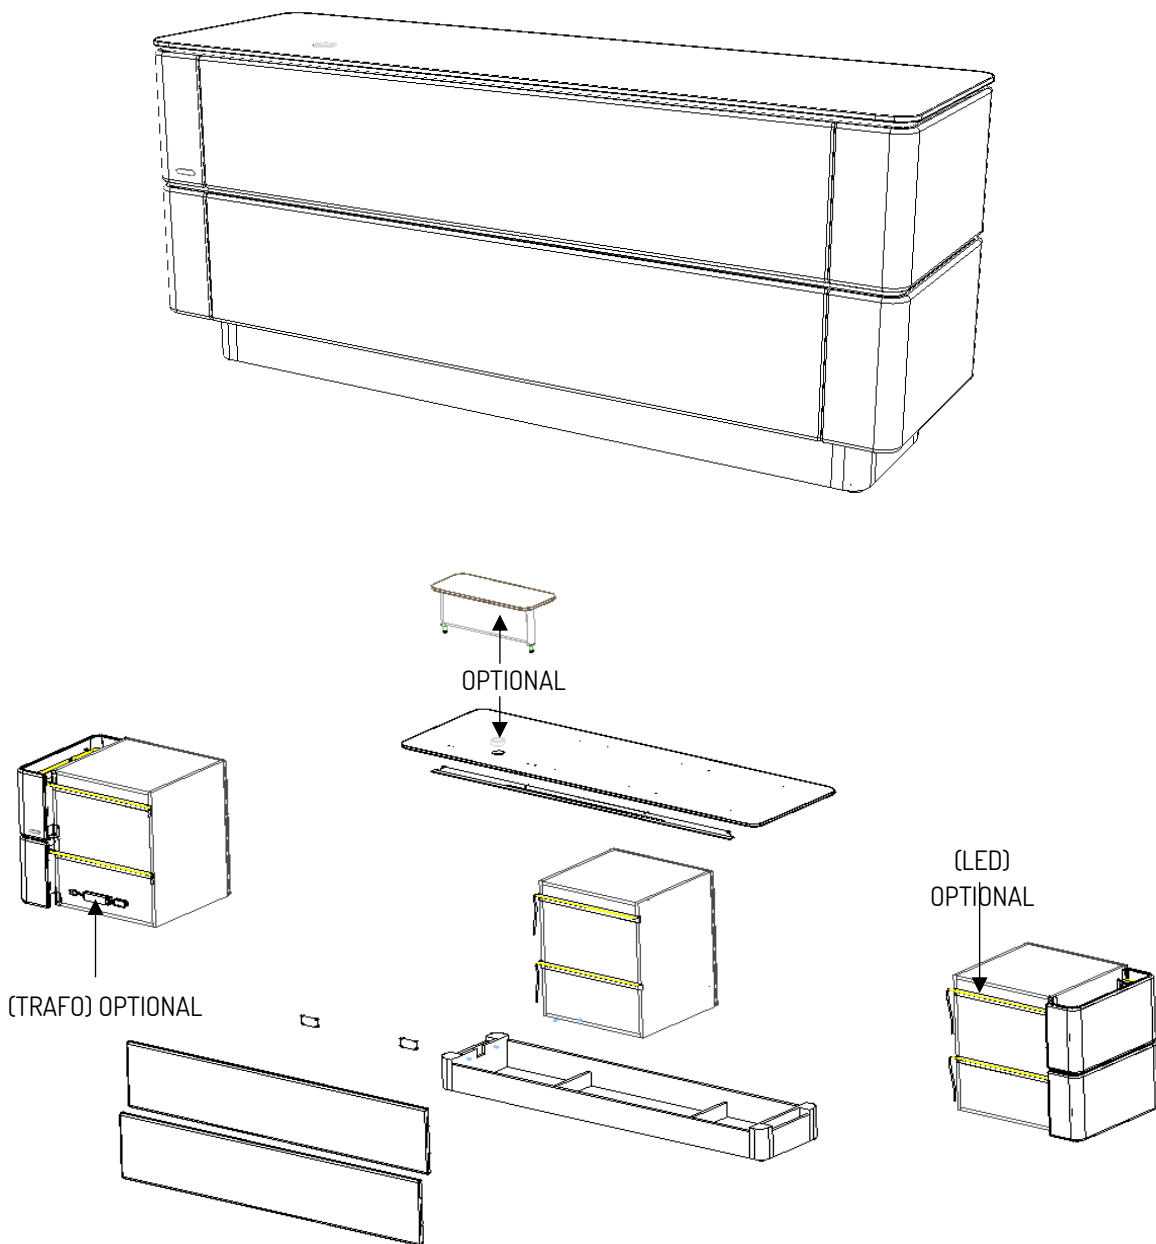

Inhoud / Index / Inhalt / Index

Inhoud / Index / Inhalt / Index.....	1
Productoverzicht / Product Overview / Produktübersicht / Aperçu du produit	2
Product uitpakken / Unpack product / Produkt auspacken / Déballer le produit	3
Elektracontrole / Electricity check / Elektrizitätskontrolle / Contrôle de l'électricité	4
Montage / Assembly / Montage / Installation	5

Productoverzicht / Product Overview / Produktübersicht / Aperçu du produit