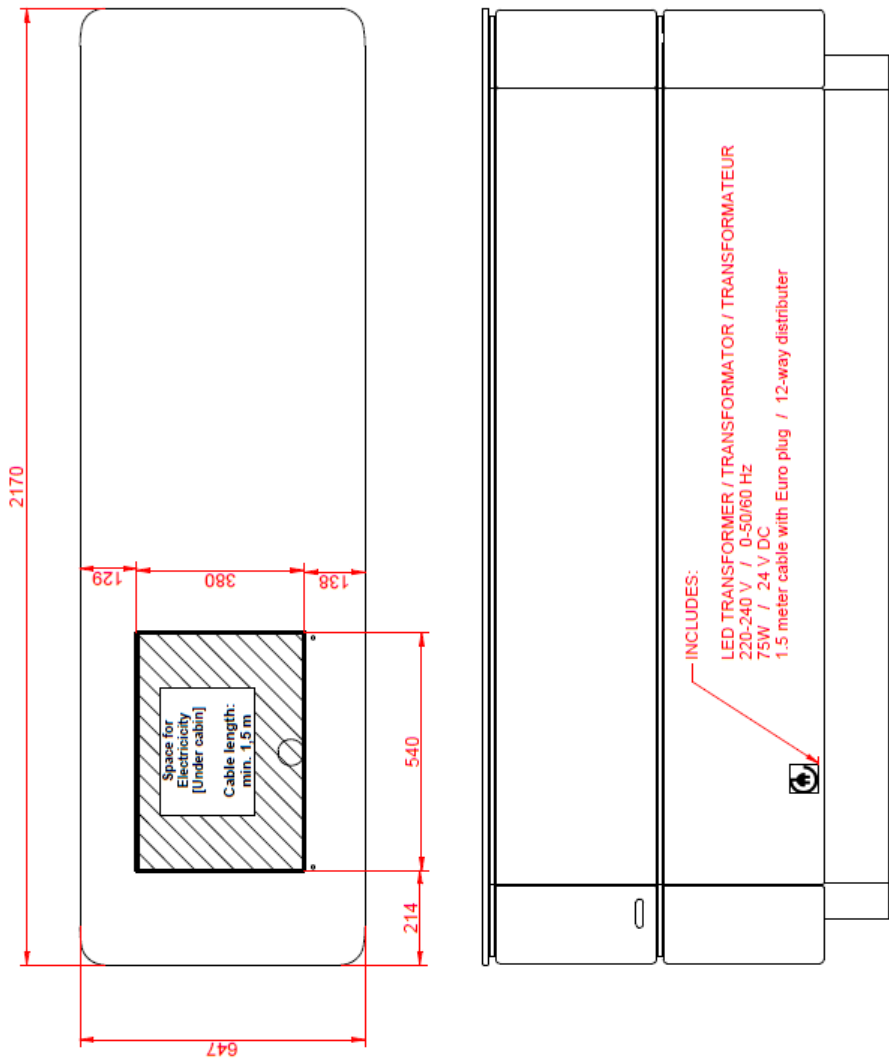

## Productoverzicht / Product Overview / Produktübersicht / Aperçu du produit

Product uitpakken / Unpack product / Produkt auspacken / Déballer le produit

- \* Kastjes zijn optioneel: De tekening kan afwijken van hetgeen dat geleverd is
- \* Cupboards are optional. This illustration may differ from the delivered items
- \* Die Unterschränke sind optional: Die Zeichnung kann von den gelieferten Unterschränken abweichen
- \* Les placards sont optionels: Le dessin peut différer de la version livrée.

Elektracontrole / Electricity check / Elektrizitätskontrolle / Contrôle de l'électricité

**BELLUNA MEET [3]**

00.BEDK.70.00.B5

K.Kuijper 24-01-2019

Montage / Assembly / Montage / Installation

Tip: Test de LED.  
 Tip: Test the LED.  
 Tipp: Testen Sie die LED.  
 Tuyau: Tester la LED.