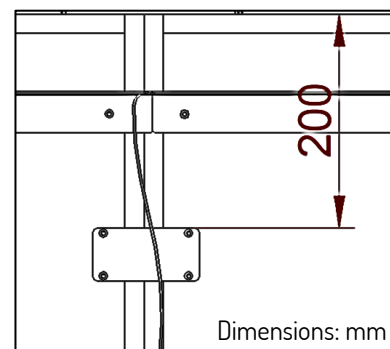

Elektracontrole / Electricity check / Elektrizitätskontrolle / Contrôle de l'électricité

**BELLUNA MEET [3]**

00.BEDK.70.00.B5

K.Kuijper 24-01-2019

Montage / Assembly / Montage / Installation

Tip: Test de LED.  
 Tip: Test the LED.  
 Tipp: Testen Sie die LED.  
 Tuyau: Tester la LED.