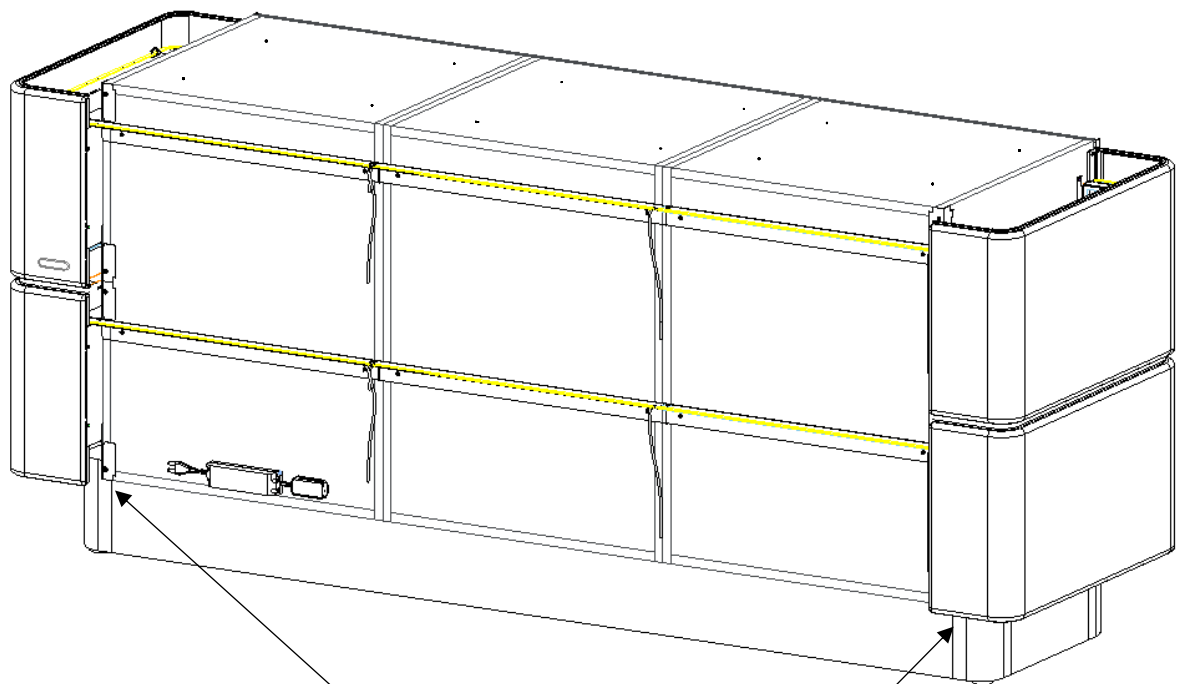

Elektracontrole / Electricity check / Elektrizitätskontrolle / Contrôle de l'électricité

**BELLUNA MEET [3]**

00.BEDK.70.00.B5

K.Kuijper 24-01-2019

Montage / Assembly / Montage / Installation

Tip: Test de LED.  
 Tip: Test the LED.  
 Tipp: Testen Sie die LED.  
 Tuyau: Tester la LED.