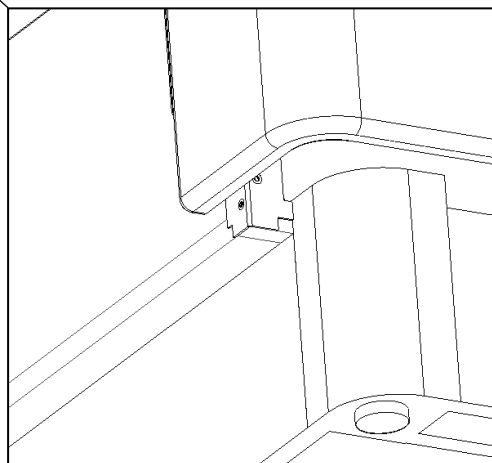

Elektracontrole / Electricity check / Elektrizitätskontrolle / Contrôle de l'électricité

**BELLUNA MEET [3]**

00.BEDK.70.00.B5

K.Kuijper 24-01-2019

Montage / Assembly / Montage / Installation

Tip: Test de LED.  
 Tip: Test the LED.  
 Tipp: Testen Sie die LED.  
 Tuyau: Tester la LED.