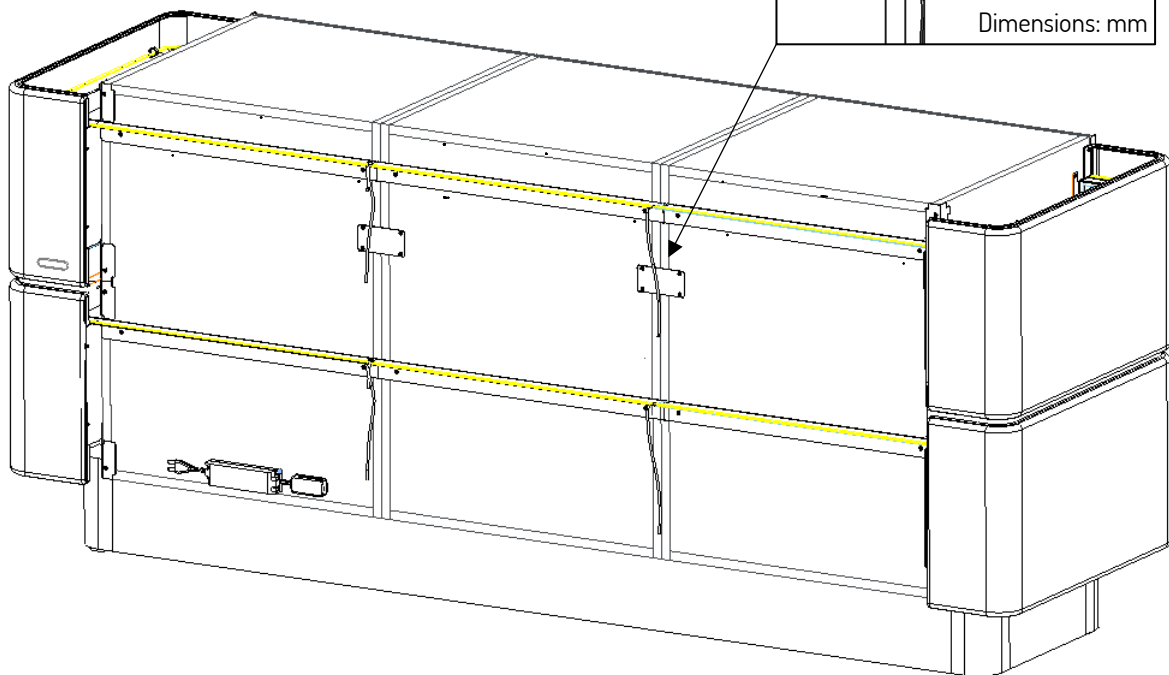

Elektracontrole / Electricity check / Elektrizitätskontrolle / Contrôle de l'électricité

**BELLUNA MEET [3]**

00.BEDK.70.00.B5

K.Kuijper 24-01-2019

Montage / Assembly / Montage / Installation

Tip: Test de LED.  
 Tip: Test the LED.  
 Tipp: Testen Sie die LED.  
 Tuyau: Tester la LED.