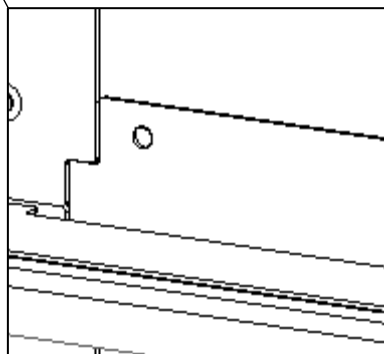

Elektracontrole / Electricity check / Elektrizitätskontrolle / Contrôle de l'électricité

**BELLUNA MEET [3]**

00.BEDK.70.00.B5

K.Kuijper 24-01-2019

Montage / Assembly / Montage / Installation

Tip: Test de LED.  
 Tip: Test the LED.  
 Tipp: Testen Sie die LED.  
 Tuyau: Tester la LED.