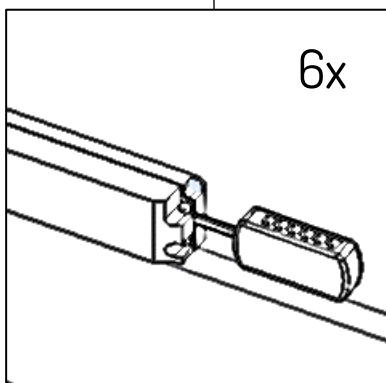

Elektracontrole / Electricity check / Elektrizitätskontrolle / Contrôle de l'électricité

**BELLUNA MEET [3]**

00.BEDK.70.00.B5

K.Kuijper 24-01-2019

Montage / Assembly / Montage / Installation

Tip: Test de LED.  
 Tip: Test the LED.  
 Tipp: Testen Sie die LED.  
 Tuyau: Tester la LED.