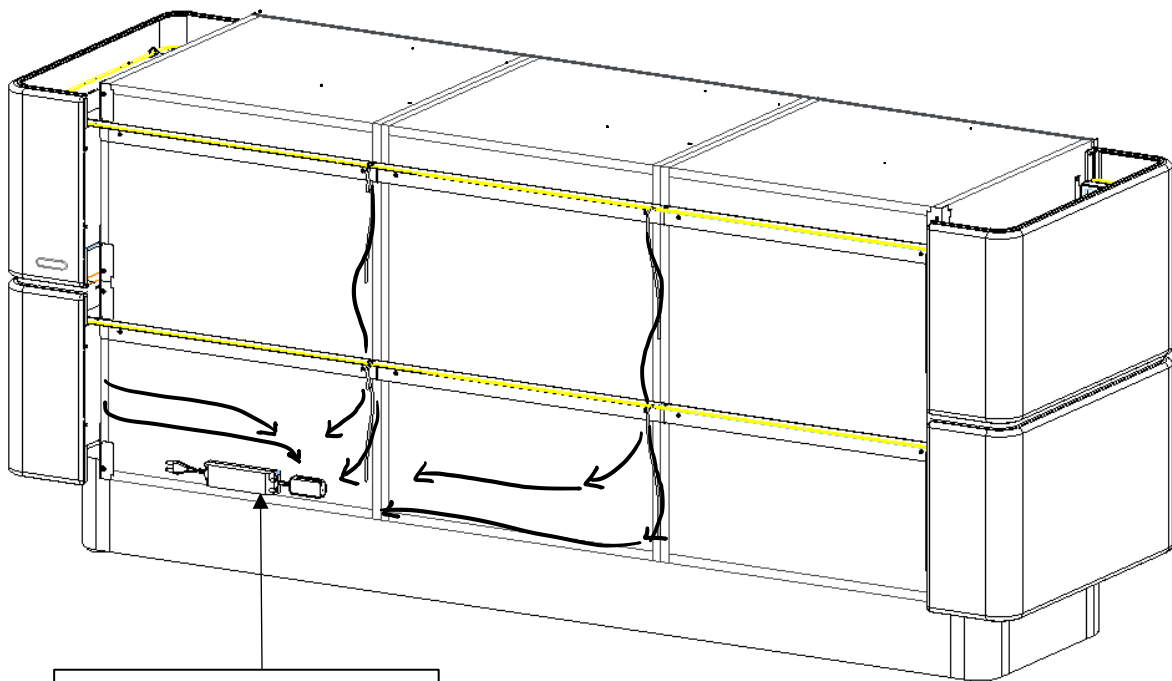

Elektracontrole / Electricity check / Elektrizitätskontrolle / Contrôle de l'électricité

**BELLUNA MEET [3]**

00.BEDK.70.00.B5

K.Kuijper 24-01-2019

Montage / Assembly / Montage / Installation

Tip: Test de LED.  
 Tip: Test the LED.  
 Tipp: Testen Sie die LED.  
 Tuyau: Tester la LED.