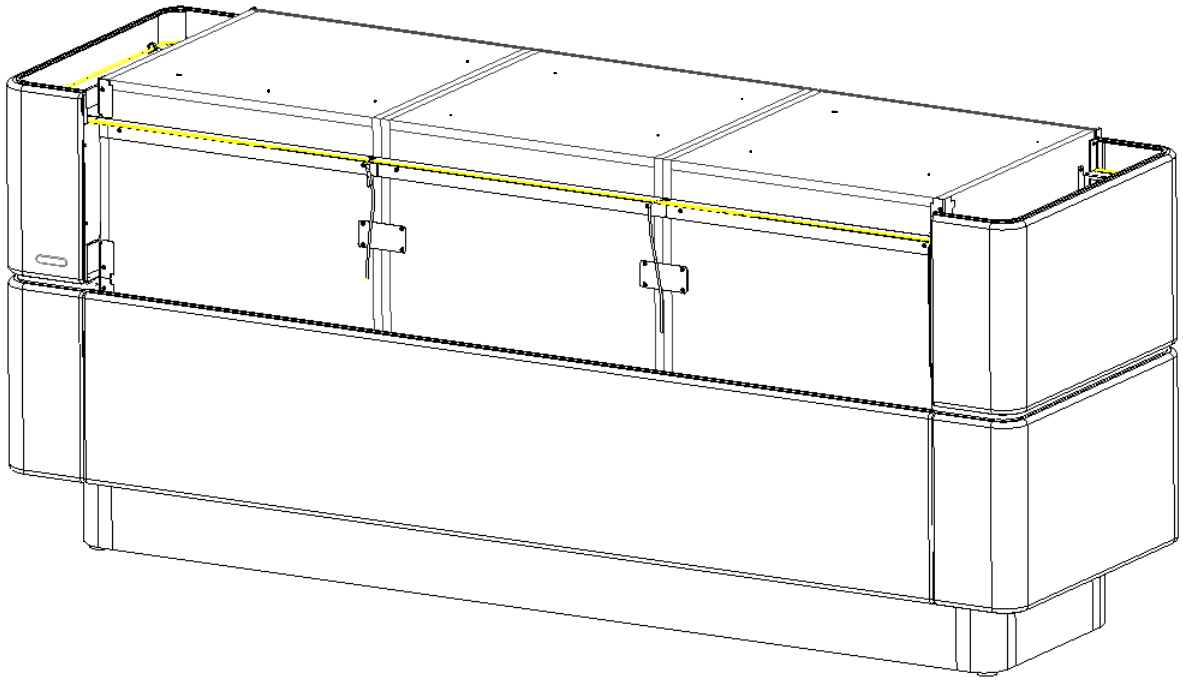

Elektracontrole / Electricity check / Elektrizitätskontrolle / Contrôle de l'électricité

**BELLUNA MEET [3]**

00.BEDK.70.00.B5

K.Kuijper 24-01-2019

Montage / Assembly / Montage / Installation

Tip: Test de LED.  
 Tip: Test the LED.  
 Tipp: Testen Sie die LED.  
 Tuyau: Tester la LED.