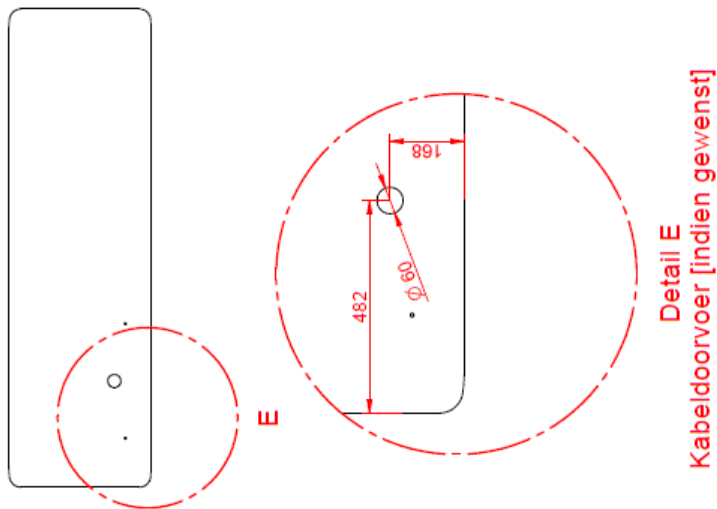

Elektracontrole / Electricity check / Elektrizitätskontrolle / Contrôle de l'électricité

**BELLUNA MEET [3]**

00.BEDK.70.00.B5

K.Kuijper 24-01-2019

Montage / Assembly / Montage / Installation

Tip: Test de LED.  
 Tip: Test the LED.  
 Tipp: Testen Sie die LED.  
 Tuyau: Tester la LED.