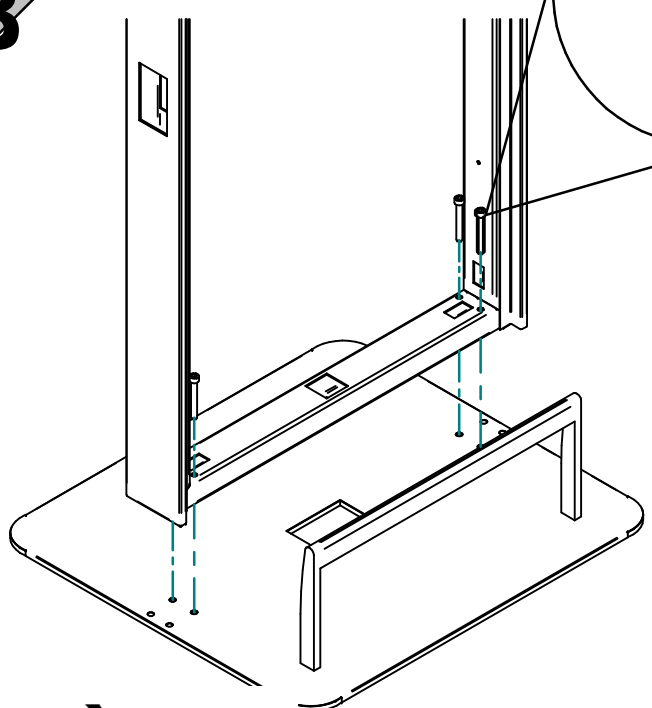

A

TSPEI M6X20

C

E

B

TCEI M8X50

D

F

TE M6X20

KARISMA
BEAUTY DESIGN

Via Masaccio, 2 - 42124 Reggio Emilia (Italy)
T. +39.0522.513213
F. +39.0522.514669
info@karismabeauty.com
www.karismabeauty.com