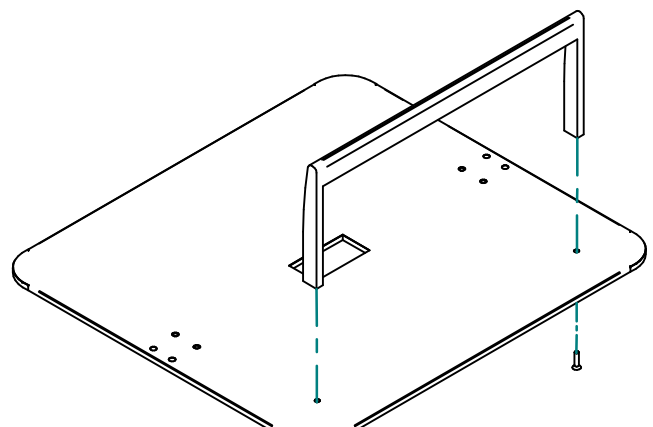

A

TSPEI M6X20

C