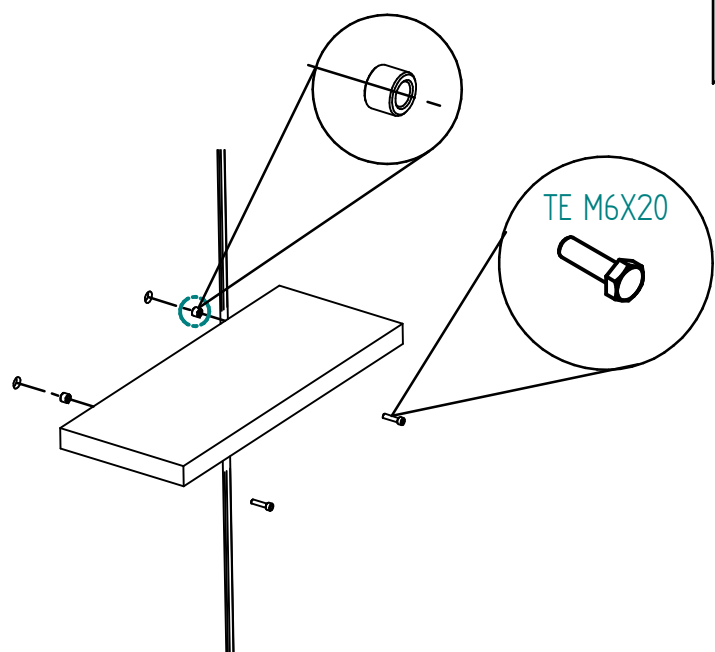

TE M6X20

**KARISMA**  
BEAUTY DESIGN

Via Masaccio, 2 - 42124 Reggio Emilia ( Italy )  
T. +39.0522.513213  
F. +39.0522.514669  
info@karismabeauty.com  
www.karismabeauty.com