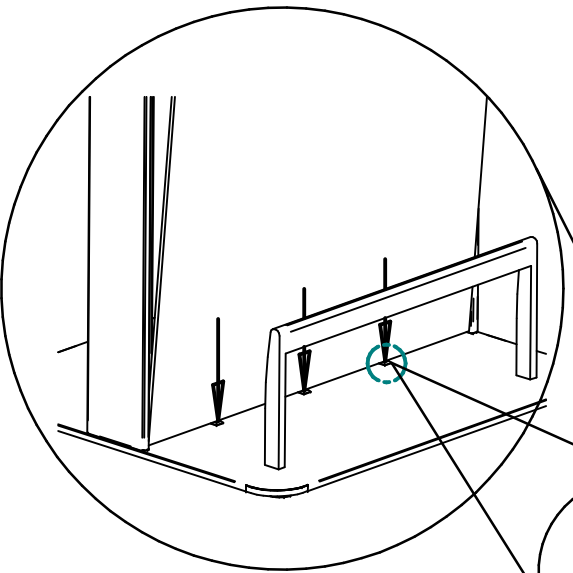

A

TSPEI M6X20

C

E

B

TCEI M8X50

D

F

TE M6X20

KARISMA
BEAUTY DESIGN

Via Masaccio, 2 - 42124 Reggio Emilia (Italy)
T. +39.0522.513213
F. +39.0522.514669
info@karismabeauty.com
www.karismabeauty.com