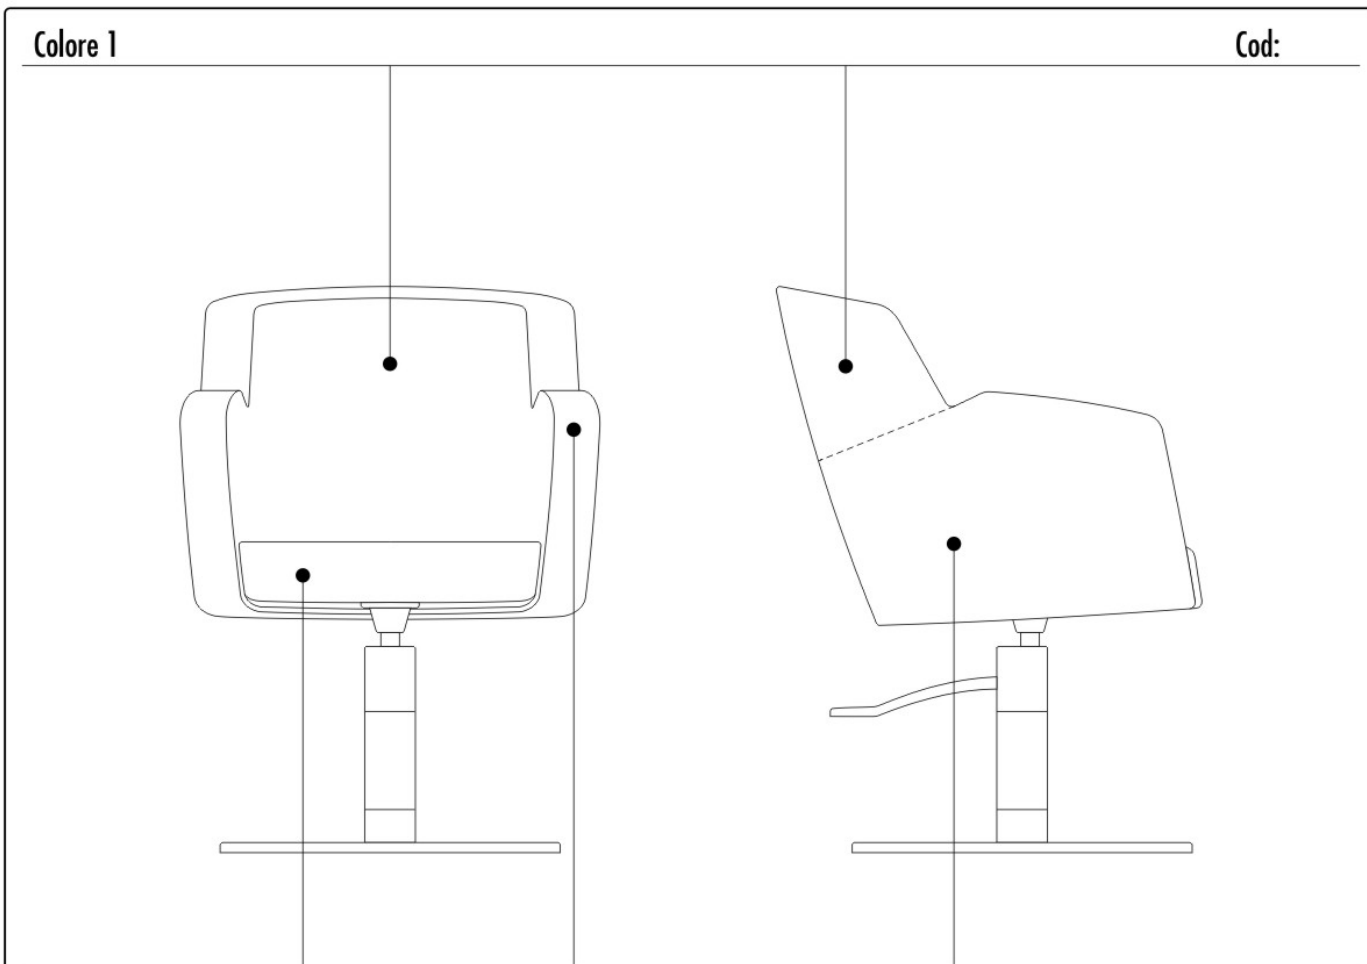

Colore 2
Cod: _____

Note/Note: