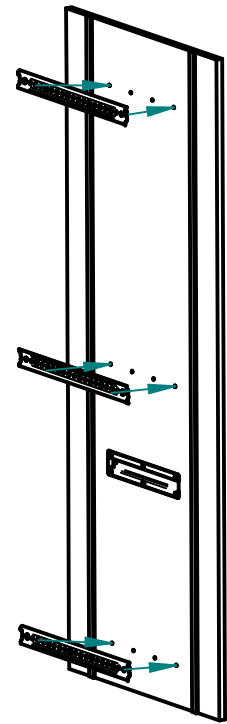

**A**

INTERASSE MINIMO CONSIGLIATO  
minimum distance recommended

**B****C**

**KARISMA**  
BEAUTY DESIGN

Via Masaccio, 2 - 42124 Reggio Emilia ( Italy )  
T. +39.0522.513213  
F. +39.0522.514669  
info@karismabeauty.com  
www.karismabeauty.com

K676  
K678  
k679

**D****E**

SERVER  
K680

**F**