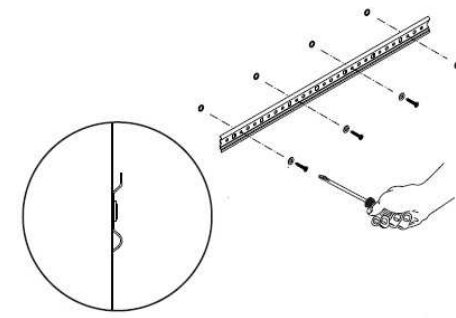

**A**

INTERASSE MINIMO CONSIGLIATO  
minimum distance recommended

**B****C**

**KARISMA**  
BEAUTY DESIGN

Via Masaccio, 2 - 42124 Reggio Emilia ( Italy )  
T. +39.0522.513213  
F. +39.0522.514669  
info@karismabeauty.com  
www.karismabeauty.com