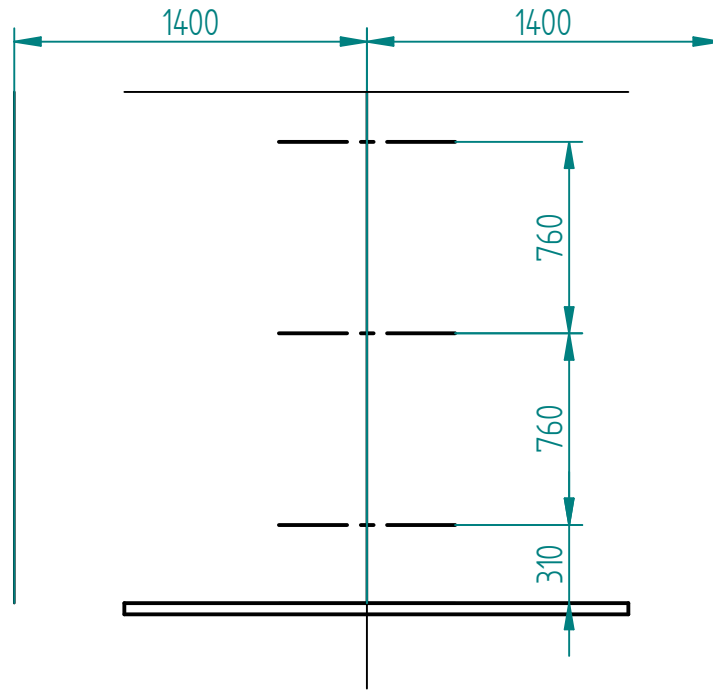

**A**

INTERASSE MINIMO CONSIGLIATO  
minimum distance recommended

**B****C**

**KARISMA**  
BEAUTY DESIGN

Via Masaccio, 2 - 42124 Reggio Emilia ( Italy )  
T. +39.0522.513213  
F. +39.0522.514669  
info@karismabeauty.com  
www.karismabeauty.com