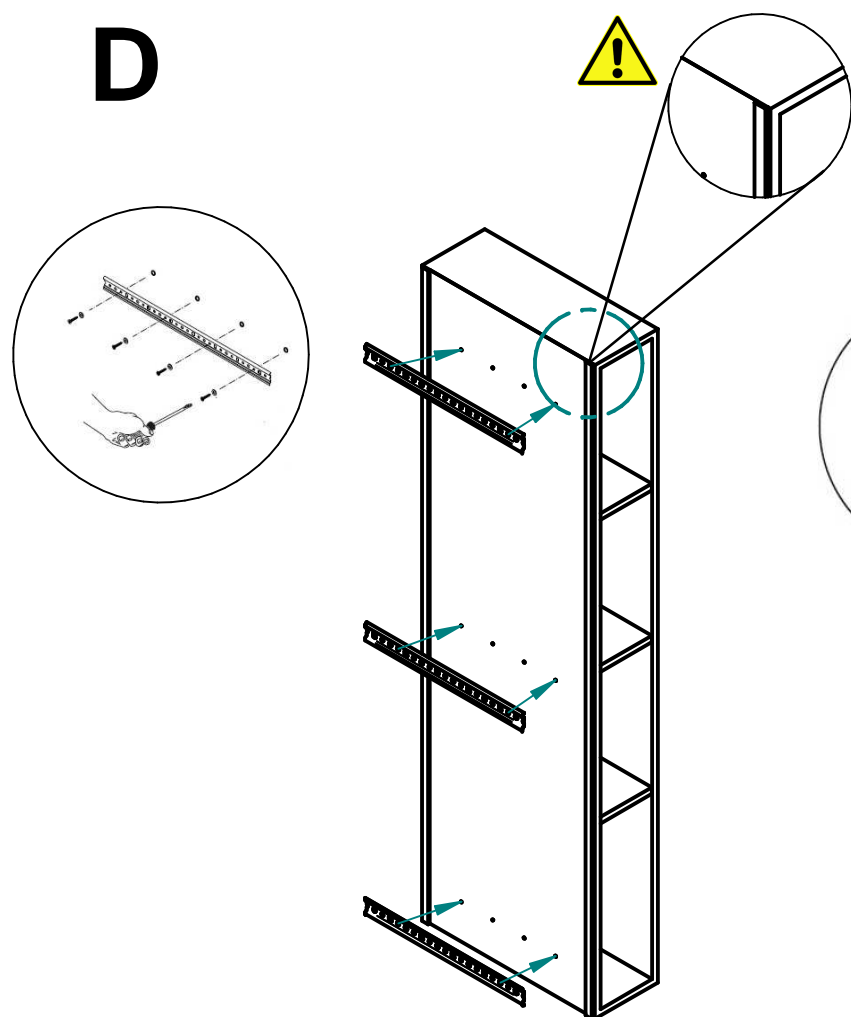

KARISMA
BEAUTY DESIGN

Via Masaccio, 2 - 42124 Reggio Emilia (Italy)
T. +39.0522.513213
F. +39.0522.514669
info@karismabeauty.com
www.karismabeauty.com

K680

D