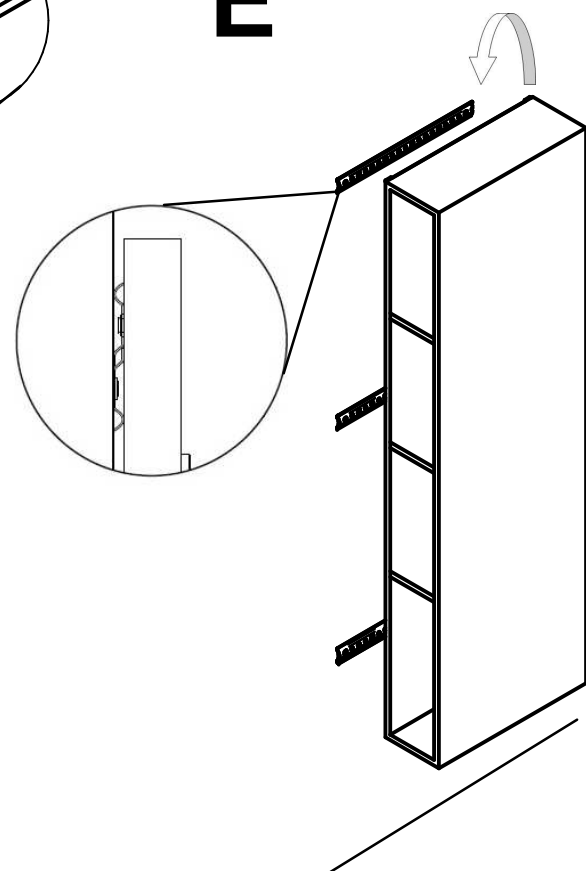

A

INTERASSE MINIMO CONSIGLIATO
minimum distance recommended

B

C

KARISMA
BEAUTY DESIGN

Via Masaccio, 2 - 42124 Reggio Emilia (Italy)
T. +39.0522.513213
F. +39.0522.514669
info@karismabeauty.com
www.karismabeauty.com

K680

D

E

F

G

K676-678-679