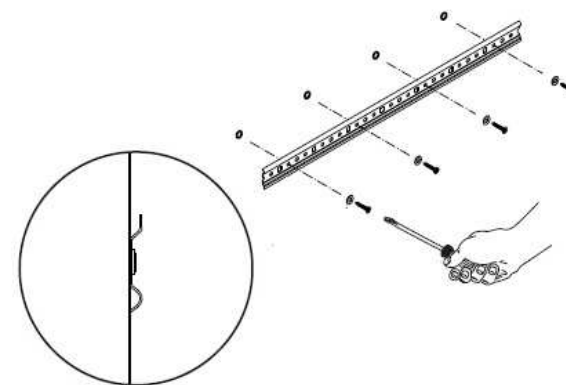

A

INTERASSE MINIMO CONSIGLIATO
minimum distance recommended

**B****C**

KARISMA
BEAUTY DESIGN

Via Masaccio, 2 - 42124 Reggio Emilia (Italy)
T. +39.0522.513213
F. +39.0522.514669
info@karismabeauty.com
www.karismabeauty.com