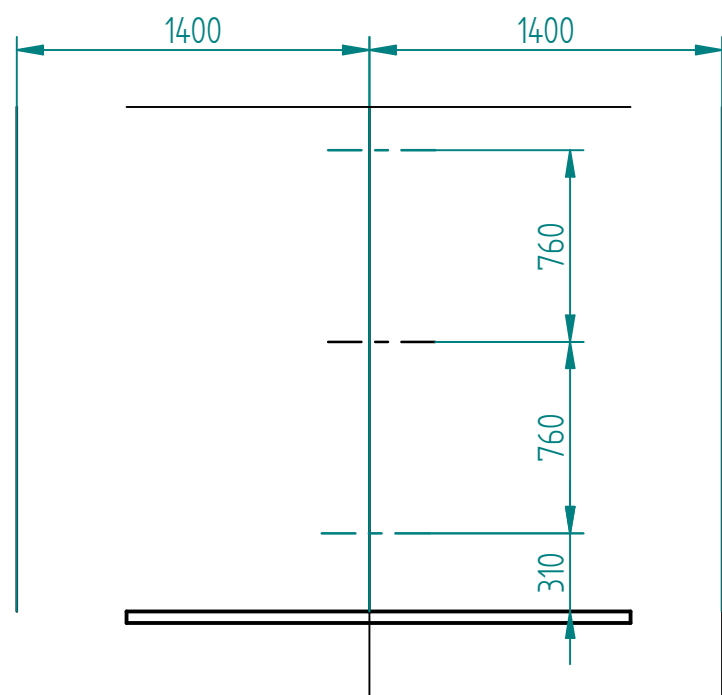

A

INTERASSE MINIMO CONSIGLIATO
minimum distance recommended

**B****C**

KARISMA
BEAUTY DESIGN

Via Masaccio, 2 - 42124 Reggio Emilia (Italy)
T. +39.0522.513213
F. +39.0522.514669
info@karismabeauty.com
www.karismabeauty.com