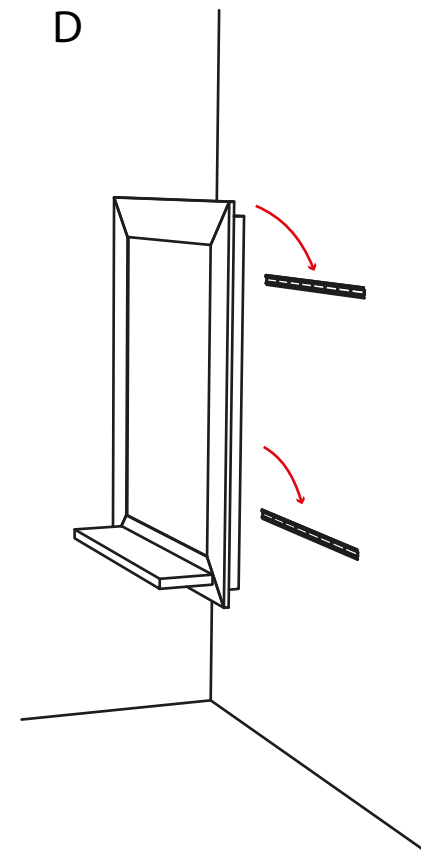

A

B

C

D

QUESTO DISEGNO E' DI PROPRIETA' RISERVATA E TUTELATO A NORMA DALLE LEGGI VIGENTI
PROPRIETARY DESIGN, UNDER PROTECTION OF THE LAWS IN FORCE

ISTRUZIONI MONTAGGIO

1. A - Fissare la mensola alla cornice con viti truciolari $\text{\O}6 \times 70$
   B - Avvitare le quattro attaccaglie metalliche alle fasce posteriori.
   C - Avvitare le due attaccaglie lunghe alla parete.
   D - Posizionare lo specchio.

MOUNTING INSTRUCTIONS

1. A - Determine the axis of the unit, mark out and drill the holes on the wall at the heights indicated.
   B - Fix the two brackets (1) with the screws supplied.
   C - Fix the shelf (2) with the screws supplied.
   D - Hang the unit.

KARISMA
B E A U T Y D E S I G N

Pietranera S.r.l.

Via Masaccio, 2
Zona Industriale Mancasale
42124 Reggio nell'Emilia - ITALIA

DENOMINAZIONE:

DANDY WOOD

ART: K718