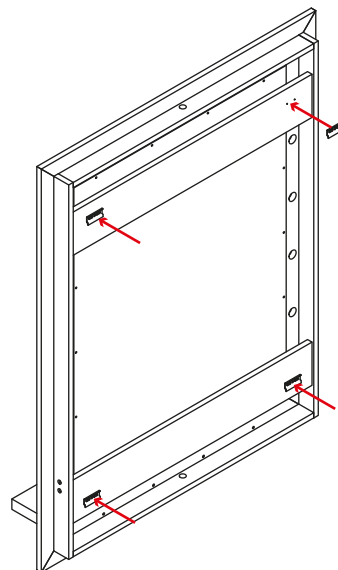

A

B

C

D

QUESTO DISEGNO E' DI PROPRIETA' RISERVATA E TUTELATO A NORMA DALLE LEGGI VIGENTI
PROPRIETARY DESIGN, UNDER PROTECTION OF THE LAWS IN FORCE

ISTRUZIONI MONTAGGIO

1. A - Fissare la mensola alla cornice con viti truciolari $\text{\O}6 \times 70$
   B - Avvitare le quattro attaccaglie metalliche alle fasce posteriori.
   C - Avvitare le due attaccaglie lunghe alla parete.
   D - Posizionare lo specchio.

MOUNTING INSTRUCTIONS

1. A - Determine the axis of the unit, mark out and drill the holes on the wall at the heights indicated.
   B - Fix the two brackets (1) with the screws supplied.
   C - Fix the shelf (2) with the screws supplied.
   D - Hang the unit.

KARISMA
B E A U T Y D E S I G N

Pietranera S.r.l.

Via Masaccio, 2
Zona Industriale Mancasale
42124 Reggio nell'Emilia - ITALIA

DENOMINAZIONE:

DANDY WOOD

ART: K718