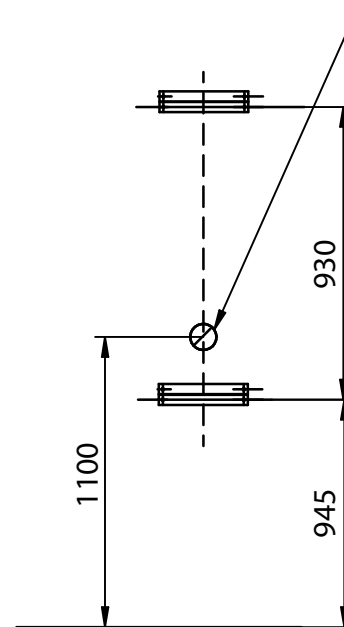

A

B

C

D

QUESTO DISEGNO E' DI PROPRIETA' RISERVATA E TUTELATO A NORMA DALLE LEGGI VIGENTI
PROPRIETARY DESIGN, UNDER PROTECTION OF THE LAWS IN FORCE

ISTRUZIONI MONTAGGIO

1. A - Fissare la mensola alla cornice con viti truciolari $\text{\O}6 \times 70$
   B - Avvitare le quattro attaccaglie metalliche alle fasce posteriori.
   C - Avvitare le due attaccaglie lunghe alla parete.
   D - Posizionare lo specchio.

MOUNTING INSTRUCTIONS

1. A - Determine the axis of the unit, mark out and drill the holes on the wall at the heights indicated.
   B - Fix the two brackets (1) with the screws supplied.
   C - Fix the shelf (2) with the screws supplied.
   D - Hang the unit.

KARISMA
B E A U T Y D E S I G N

Pietranera S.r.l.

Via Masaccio, 2
Zona Industriale Mancasale
42124 Reggio nell'Emilia - ITALIA

DENOMINAZIONE:

DANDY WOOD

ART: K718