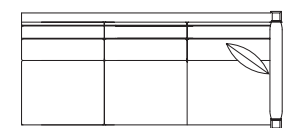

**Highlands Left-Facing
Corner Sofa**
89-9800-94-L,
specify finish
W94 D38.5 H33.5

**Highlands Right-Facing
Corner Sofa**
89-9800-94-R,
specify finish
W94 D38.5 H33.5

**Highlands Left-Facing
Sofa**
89-9800-85-L,
specify finish
W85 D38.5 H33.5