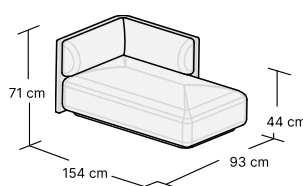

## DOSTĘPNE KONFIGURACJE

**SOFA 3 OSOBOWA**  
W:211 H:71 D:93 cm  
2 box

**SOFA Z SZEZLONGIEM,  
LEWA**  
W:247 H:71 D:155 cm  
2 boxes

**SOFA Z SZEZLONGIEM,  
PRAWA**  
W:247 H:71 D:155 cm  
2 boxes

**SOFA NAROŻNA, LEWA**  
W:242 H:71 D:155 cm  
2 boxes

**SOFA NAROŻNA, PRAWA**  
W:242 H:71 D:155 cm  
2 boxes

**SOFA OFFICE, LEWA**  
W:302 H:71 D:93 cm  
2 boxes

**SOFA OFFICE, PRAWA**  
W:302 H:71 D:93 cm  
2 boxes

**SZEZLONG LEWY**  
W:154 H:71 D:93 cm  
1 box

**SZEZLONG PRAWY**  
W:154 H:71 D:93 cm  
1 box