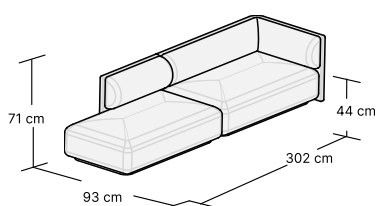

## DOSTĘPNE KONFIGURACJE

**SOFA 3 OSOBOWA**  
W:211 H:71 D:93 cm  
2 box

**SOFA Z SZEZLONGIEM,  
LEWA**  
W:247 H:71 D:155 cm  
2 boxes

**SOFA Z SZEZLONGIEM,  
PRAWA**  
W:247 H:71 D:155 cm  
2 boxes

**SOFA NAROŻNA, LEWA**  
W:242 H:71 D:155 cm  
2 boxes

**SOFA NAROŻNA, PRAWA**  
W:242 H:71 D:155 cm  
2 boxes

**SOFA OFFICE, LEWA**  
W:302 H:71 D:93 cm  
2 boxes

**SOFA OFFICE, PRAWA**  
W:302 H:71 D:93 cm  
2 boxes

**SZEZLONG LEWY**  
W:154 H:71 D:93 cm  
1 box

**SZEZLONG PRAWY**  
W:154 H:71 D:93 cm  
1 box