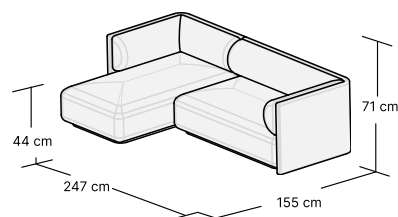

## DOSTĘPNE KONFIGURACJE

**SOFA 3 OSOBOWA**  
W:211 H:71 D:93 cm  
2 box

**SOFA Z SZEZLONGIEM,  
LEWA**  
W:247 H:71 D:155 cm  
2 boxes

**SOFA Z SZEZLONGIEM,  
PRAWA**  
W:247 H:71 D:155 cm  
2 boxes

**SOFA NAROŻNA, LEWA**  
W:242 H:71 D:155 cm  
2 boxes

**SOFA NAROŻNA, PRAWA**  
W:242 H:71 D:155 cm  
2 boxes

**SOFA OFFICE, LEWA**  
W:302 H:71 D:93 cm  
2 boxes

**SOFA OFFICE, PRAWA**  
W:302 H:71 D:93 cm  
2 boxes

**SZEZLONG LEWY**  
W:154 H:71 D:93 cm  
1 box

**SZEZLONG PRAWY**  
W:154 H:71 D:93 cm  
1 box