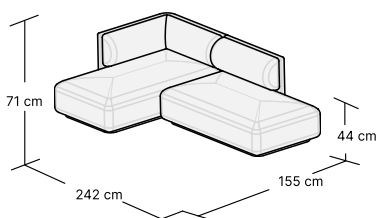

## DOSTĘPNE KONFIGURACJE

**SOFA 3 OSOBOWA**  
W:211 H:71 D:93 cm  
2 box

**SOFA Z SZEZLONGIEM,  
LEWA**  
W:247 H:71 D:155 cm  
2 boxes

**SOFA Z SZEZLONGIEM,  
PRAWA**  
W:247 H:71 D:155 cm  
2 boxes

**SOFA NAROŻNA, LEWA**  
W:242 H:71 D:155 cm  
2 boxes

**SOFA NAROŻNA, PRAWA**  
W:242 H:71 D:155 cm  
2 boxes

**SOFA OFFICE, LEWA**  
W:302 H:71 D:93 cm  
2 boxes

**SOFA OFFICE, PRAWA**  
W:302 H:71 D:93 cm  
2 boxes

**SZEZLONG LEWY**  
W:154 H:71 D:93 cm  
1 box

**SZEZLONG PRAWY**  
W:154 H:71 D:93 cm  
1 box