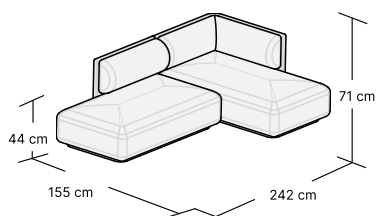

## DOSTĘPNE KONFIGURACJE

**SOFA 3 OSOBOWA**  
W:211 H:71 D:93 cm  
2 box

**SOFA Z SZEZLONGIEM,  
LEWA**  
W:247 H:71 D:155 cm  
2 boxes

**SOFA Z SZEZLONGIEM,  
PRAWA**  
W:247 H:71 D:155 cm  
2 boxes

**SOFA NAROŻNA, LEWA**  
W:242 H:71 D:155 cm  
2 boxes

**SOFA NAROŻNA, PRAWA**  
W:242 H:71 D:155 cm  
2 boxes

**SOFA OFFICE, LEWA**  
W:302 H:71 D:93 cm  
2 boxes

**SOFA OFFICE, PRAWA**  
W:302 H:71 D:93 cm  
2 boxes

**SZEZLONG LEWY**  
W:154 H:71 D:93 cm  
1 box

**SZEZLONG PRAWY**  
W:154 H:71 D:93 cm  
1 box