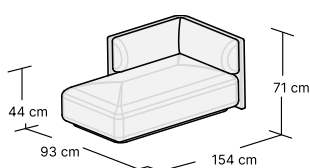

## DOSTĘPNE KONFIGURACJE

**SOFA 3 OSOBOWA**  
W:211 H:71 D:93 cm  
2 box

**SOFA Z SZEZLONGIEM,  
LEWA**  
W:247 H:71 D:155 cm  
2 boxes

**SOFA Z SZEZLONGIEM,  
PRAWA**  
W:247 H:71 D:155 cm  
2 boxes

**SOFA NAROŻNA, LEWA**  
W:242 H:71 D:155 cm  
2 boxes

**SOFA NAROŻNA, PRAWA**  
W:242 H:71 D:155 cm  
2 boxes

**SOFA OFFICE, LEWA**  
W:302 H:71 D:93 cm  
2 boxes

**SOFA OFFICE, PRAWA**  
W:302 H:71 D:93 cm  
2 boxes

**SZEZLONG LEWY**  
W:154 H:71 D:93 cm  
1 box

**SZEZLONG PRAWY**  
W:154 H:71 D:93 cm  
1 box