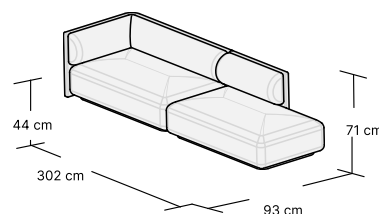

## DOSTĘPNE KONFIGURACJE

**SOFA 3 OSOBOWA**  
W:211 H:71 D:93 cm  
2 box

**SOFA Z SZEZLONGIEM,  
LEWA**  
W:247 H:71 D:155 cm  
2 boxes

**SOFA Z SZEZLONGIEM,  
PRAWA**  
W:247 H:71 D:155 cm  
2 boxes

**SOFA NAROŻNA, LEWA**  
W:242 H:71 D:155 cm  
2 boxes

**SOFA NAROŻNA, PRAWA**  
W:242 H:71 D:155 cm  
2 boxes

**SOFA OFFICE, LEWA**  
W:302 H:71 D:93 cm  
2 boxes

**SOFA OFFICE, PRAWA**  
W:302 H:71 D:93 cm  
2 boxes

**SZEZLONG LEWY**  
W:154 H:71 D:93 cm  
1 box

**SZEZLONG PRAWY**  
W:154 H:71 D:93 cm  
1 box