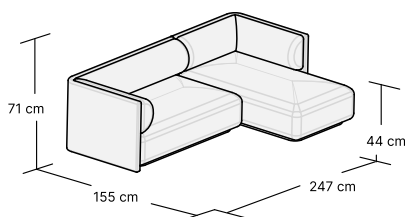

## DOSTĘPNE KONFIGURACJE

**SOFA 3 OSOBOWA**  
W:211 H:71 D:93 cm  
2 box

**SOFA Z SZEZLONGIEM,  
LEWA**  
W:247 H:71 D:155 cm  
2 boxes

**SOFA Z SZEZLONGIEM,  
PRAWA**  
W:247 H:71 D:155 cm  
2 boxes

**SOFA NAROŻNA, LEWA**  
W:242 H:71 D:155 cm  
2 boxes