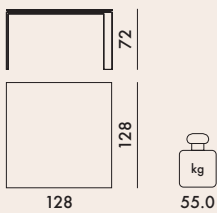

FOUR 2005

Design Ferruccio Laviani

4522

4502
Soft touch

4523

4503
Soft touch

4524

4509
Soft touch

4525

4510
Soft touch

LEGS

Painted steel

TOP

Scratch-proof laminate or scratch-proof soft touch laminate

4502	1 top	29.8	0.108	170X7X91
	1 structure	18.0	0.161	79X85X24
4503	1 top	37.9	0.129	201X7X92
	1 structure	18.0	0.161	79X85X24
4509	1 top	50.4	0.150	235X7X91
	1 structure	18.0	0.161	79X85X24
4510	1 top	36.6	0.139	141X7X141
	1 structure	24.0	0.251	134X24X78
4522	1 top	30.0	0.108	170X7X91
	1 structure	18.0	0.161	79X85X24
4523	1 top	39.6	0.129	201X7X92
	1 structure	18.0	0.161	79X85X24
4524	1 top	50.5	0.150	235X7X91
	1 structure	18.0	0.161	79X85X24
4525	1 top	34.4	0.139	141X7X141
	1 structure	24.0	0.251	134X24X78