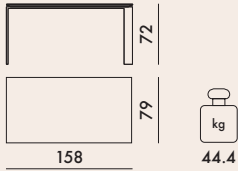

FOUR 2005

Design Ferruccio Laviani

4522

4502
Soft touch

4523

4503
Soft touch

4524

4509
Soft touch

4525

4510
Soft touch

LEGS

Painted steel

TOP

Scratch-proof laminate or scratch-proof soft touch laminate

4502	1 top	29.8	0.108	170X7X91
	1 structure	18.0	0.161	79X85X24
4503	1 top	37.9	0.129	201X7X92
	1 structure	18.0	0.161	79X85X24
4509	1 top	50.4	0.150	235X7X91
	1 structure	18.0	0.161	79X85X24
4510	1 top	36.6	0.139	141X7X141
	1 structure	24.0	0.251	134X24X78
4522	1 top	30.0	0.108	170X7X91
	1 structure	18.0	0.161	79X85X24
4523	1 top	39.6	0.129	201X7X92
	1 structure	18.0	0.161	79X85X24
4524	1 top	50.5	0.150	235X7X91
	1 structure	18.0	0.161	79X85X24
4525	1 top	34.4	0.139	141X7X141
	1 structure	24.0	0.251	134X24X78