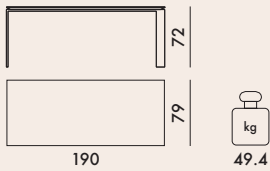

FOUR 2005

Design Ferruccio Laviani

4522

4502
Soft touch

4523

4503
Soft touch

4524

4509
Soft touch

4525

4510
Soft touch

LEGS

Painted steel

TOP

Scratch-proof laminate or scratch-proof soft touch laminate

4502	1 top	29.8	0.108	170X7X91
	1 structure	18.0	0.161	79X85X24
4503	1 top	37.9	0.129	201X7X92
	1 structure	18.0	0.161	79X85X24
4509	1 top	50.4	0.150	235X7X91
	1 structure	18.0	0.161	79X85X24
4510	1 top	36.6	0.139	141X7X141
	1 structure	24.0	0.251	134X24X78
4522	1 top	30.0	0.108	170X7X91
	1 structure	18.0	0.161	79X85X24
4523	1 top	39.6	0.129	201X7X92
	1 structure	18.0	0.161	79X85X24
4524	1 top	50.5	0.150	235X7X91
	1 structure	18.0	0.161	79X85X24
4525	1 top	34.4	0.139	141X7X141
	1 structure	24.0	0.251	134X24X78