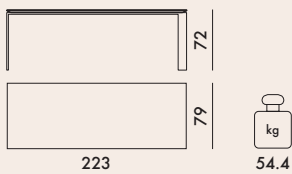

4525

4510
Soft touch

LEGS

Painted steel

TOP

Scratch-proof laminate or scratch-proof soft touch laminate

4502	1 top	29.8	0.108	170X7X91
	1 structure	18.0	0.161	79X85X24
4503	1 top	37.9	0.129	201X7X92
	1 structure	18.0	0.161	79X85X24
4509	1 top	50.4	0.150	235X7X91
	1 structure	18.0	0.161	79X85X24
4510	1 top	36.6	0.139	141X7X141
	1 structure	24.0	0.251	134X24X78
4522	1 top	30.0	0.108	170X7X91
	1 structure	18.0	0.161	79X85X24
4523	1 top	39.6	0.129	201X7X92
	1 structure	18.0	0.161	79X85X24
4524	1 top	50.5	0.150	235X7X91
	1 structure	18.0	0.161	79X85X24
4525	1 top	34.4	0.139	141X7X141
	1 structure	24.0	0.251	134X24X78