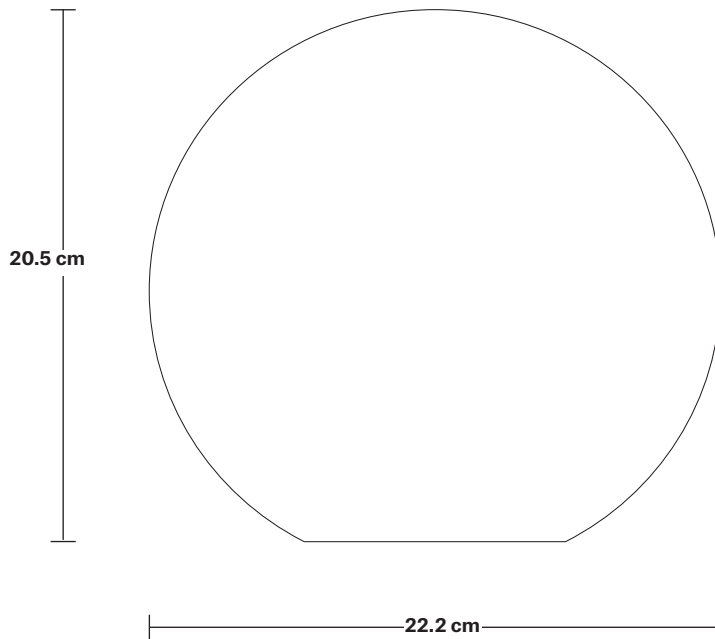

22.2 cm

20.5 cm

22.2 cm

## Opal Glass Globe - 9 Inch

### DIMENSIONS

**H:** 20.5 cm x **W:** 22.2 cm x **D:** 22.2 cm

**Shade Diameter:** 20.5 cm / 8.1"

**Shade Height:** 22.2 cm / 8.74"