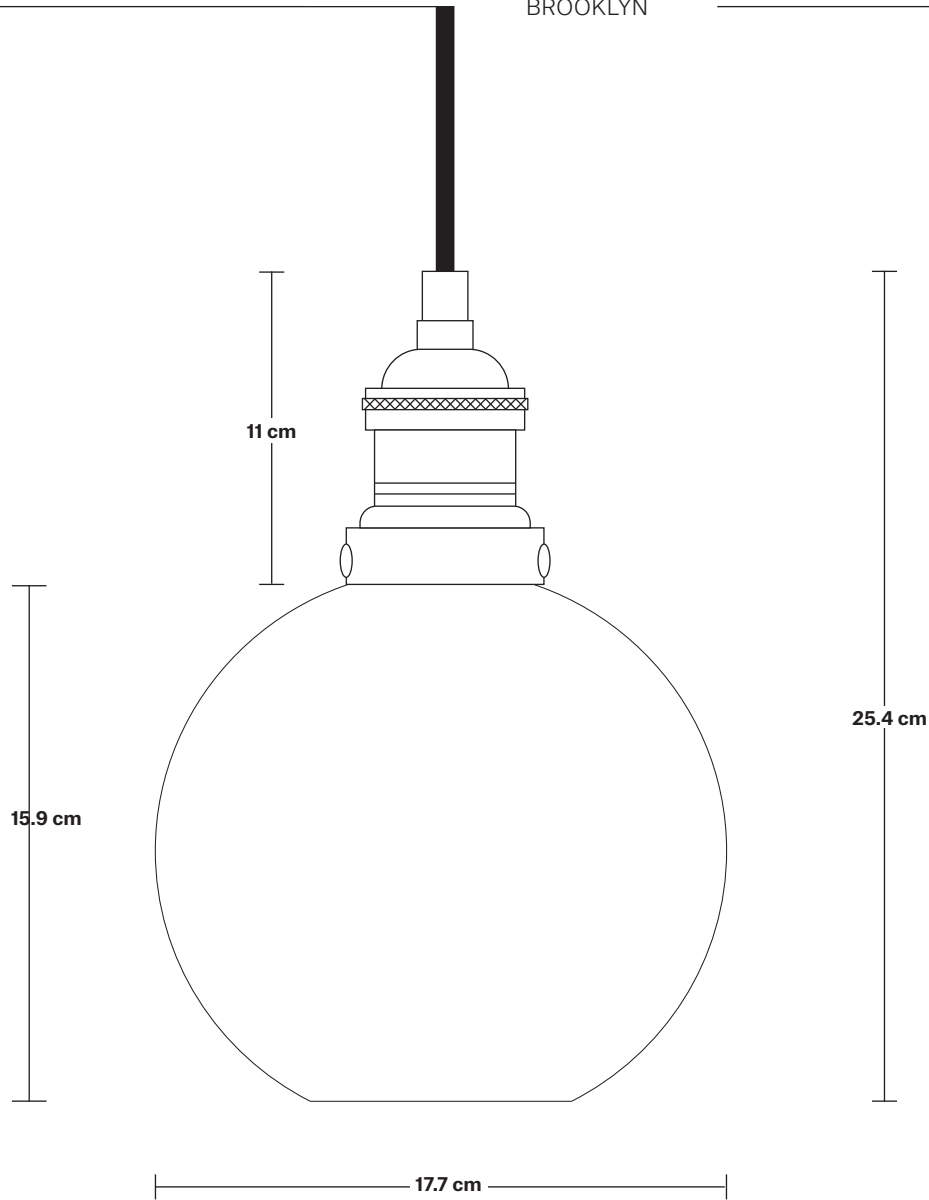

## Brooklyn Opal Glass Globe Pendant Light - 7 Inch

### DIMENSIONS

**H:** 25.4 cm x **W:** 17.7 cm x **D:** 17.7 cm

**Shade Diameter:** 17.7 cm / 6.96"

**Shade Height:** 15.9 cm / 6.26"

**Holder Diameter:** 6 cm / 2.4"

**Holder Height:** 11 cm / 4.3"

**Ceiling Rose Diameter:** 12 cm / 4.7"

## DIMENSIONS

**H:** 113 cm x **W:** 12 cm x **D:** 12 cm

**Holder Diameter:** 6 cm / 2.5"

**Holder Height:** 11 cm / 4.3"

**Ceiling Rose Diameter:** 12 cm / 4.9"

**Ceiling Rose Height:** 2 cm / 0.78"

SHADE ONLY

### DIMENSIONS

**H:** 18.8 cm x **W:** 20 cm x **D:** 20 cm

**Shade Diameter:** 17.7 cm / 6.96"

**Shade Height:** 15.9 cm / 6.26"

INDUSTVILLE