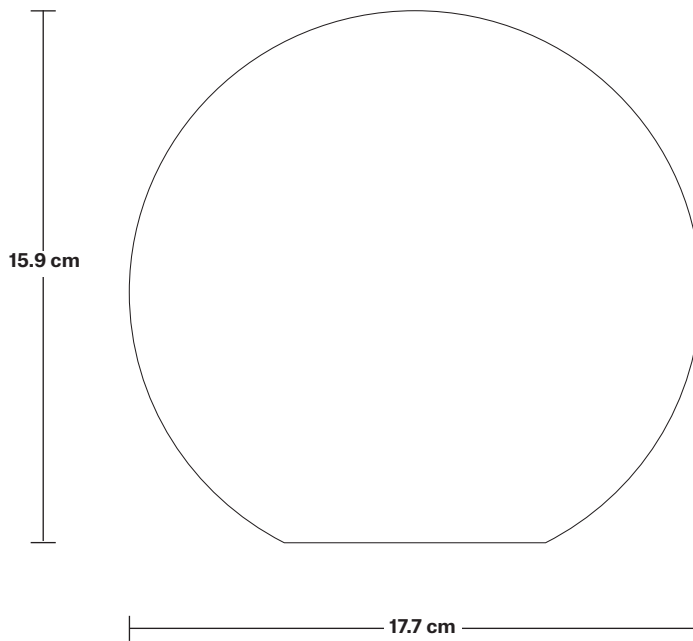

### DIMENSIONS

**H:** 25.4 cm x **W:** 17.7 cm x **D:** 17.7 cm

**Shade Diameter:** 17.7 cm / 6.96"

**Shade Height:** 15.9 cm / 6.26"

**Holder Diameter:** 6 cm / 2.4"

**Holder Height:** 11 cm / 4.3"

**Ceiling Rose Diameter:** 12 cm / 4.7"

## DIMENSIONS

**H:** 113 cm x **W:** 12 cm x **D:** 12 cm

**Holder Diameter:** 6 cm / 2.5"

**Holder Height:** 11 cm / 4.3"

**Ceiling Rose Diameter:** 12 cm / 4.9"

**Ceiling Rose Height:** 2 cm / 0.78"

SHADE ONLY

17.7 cm

15.9 cm

17.7 cm

### DIMENSIONS

**H:** 18.8 cm x **W:** 20 cm x **D:** 20 cm

**Shade Diameter:** 17.7 cm / 6.96"

**Shade Height:** 15.9 cm / 6.26"

INDUSTVILLE