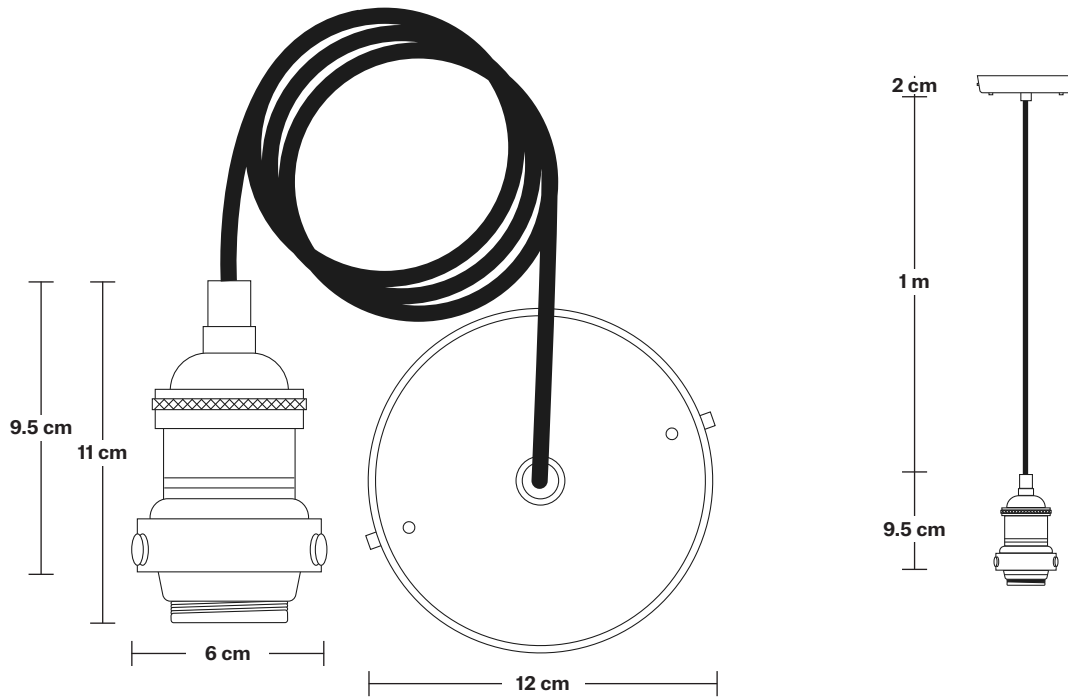

### DIMENSIONS

**H:** 25.4 cm x **W:** 17.7 cm x **D:** 17.7 cm

**Shade Diameter:** 17.7 cm / 6.96"

**Shade Height:** 15.9 cm / 6.26"

**Holder Diameter:** 6 cm / 2.4"

**Holder Height:** 11 cm / 4.3"

**Ceiling Rose Diameter:** 12 cm / 4.7"

**Ceiling Rose Height:** 2 cm / 0.8"

INDUSTVILLE

## DIMENSIONS

**H:** 113 cm x **W:** 12 cm x **D:** 12 cm

**Holder Diameter:** 6 cm / 2.5"

**Holder Height:** 11 cm / 4.3"

**Ceiling Rose Diameter:** 12 cm / 4.9"

**Ceiling Rose Height:** 2 cm / 0.78"

SHADE ONLY

### DIMENSIONS

**H:** 18.8 cm x **W:** 20 cm x **D:** 20 cm

**Shade Diameter:** 17.7 cm / 6.96"

**Shade Height:** 15.9 cm / 6.26"

INDUSTVILLE