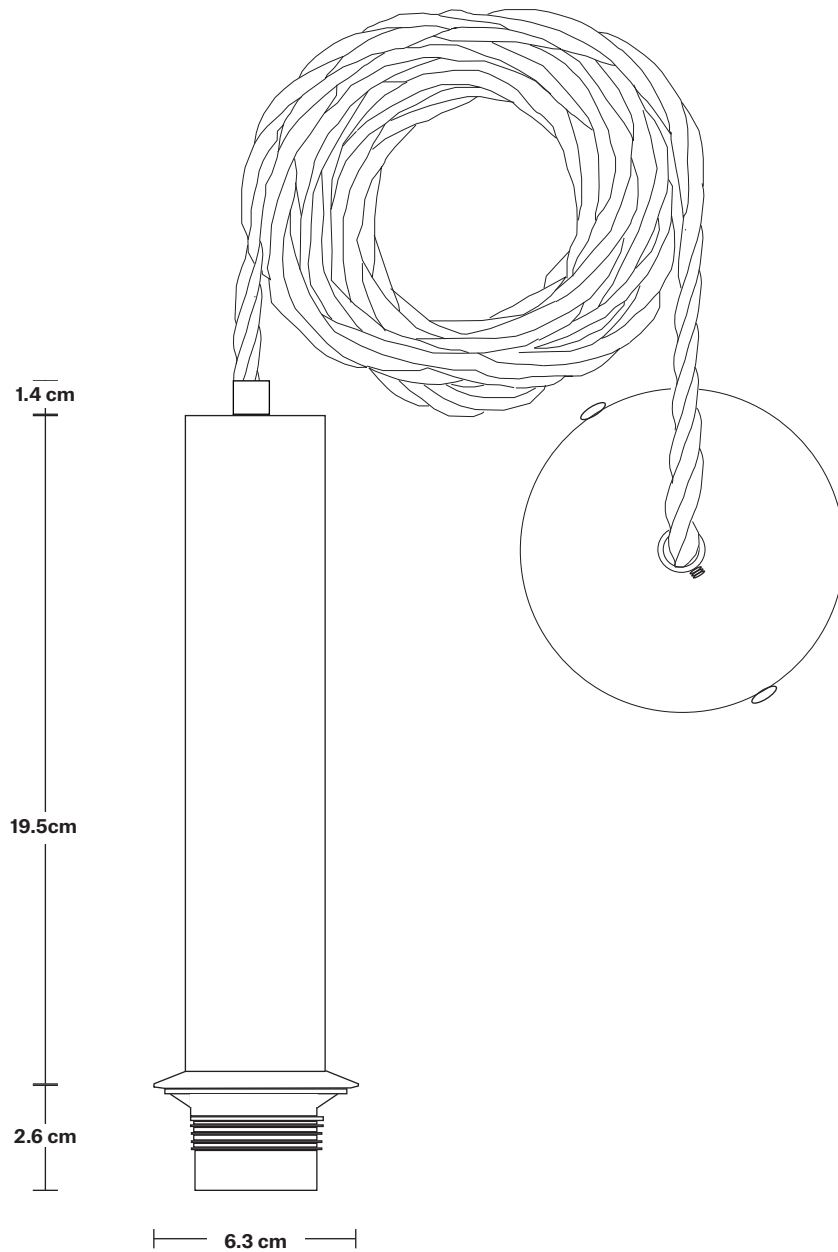

### DIMENSIONS

**H:** 30.9 cm x **W:** 20 cm x **D:** 20 cm

**Shade Diameter:** 17.7 cm / 6.96"

**Shade Height:** 15.9 cm / 6.26"

**Holder Diameter:** 6.3 cm / 2.5"

**Holder Height:** 23.5 cm / 9.3"

**Ceiling Rose Diameter:** 8 cm / 3.1"

**Ceiling Rose Height:** 2 cm / 0.8"

INDUSTVILLE

### DIMENSIONS

**H:** 123.5 cm x **W:** 6.3 cm x **D:** 6.3 cm

**Bulb Holder Diameter:** 6.3 cm / 2.5"

**Bulb Holder Height:** 23.5 cm / 9.3"

**Ceiling Rose Diameter:** 8 cm / 3.1"

**Ceiling Rose Height:** 2 cm / 0.8"

### DIMENSIONS

**H:** 18.8 cm x **W:** 20 cm x **D:** 20 cm

**Shade Diameter:** 17.7 cm / 6.96"

**Shade Height:** 15.9 cm / 6.26"

INDUSTVILLE