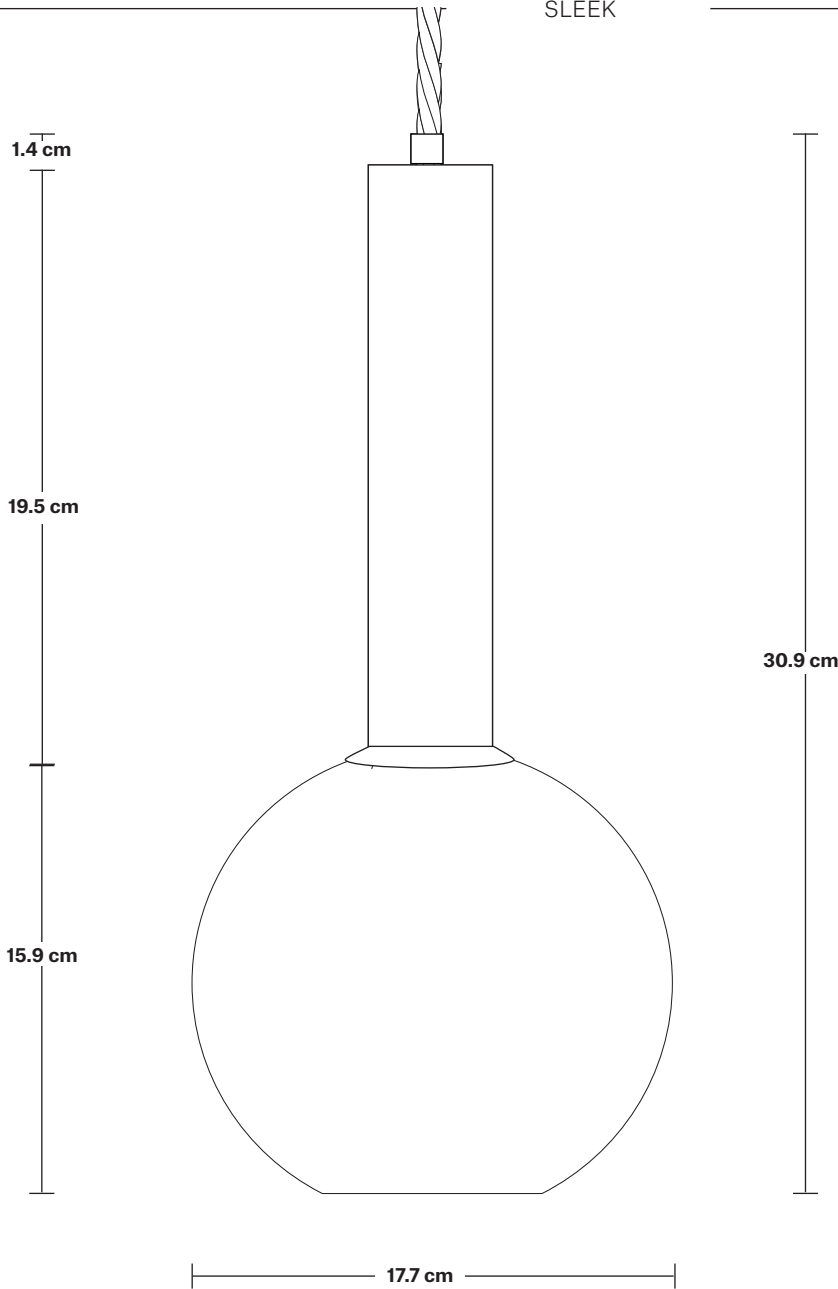

## Sleek Cylinder Opal Glass Globe Pendant Light - 7 Inch

### DIMENSIONS

**H:** 30.9 cm x **W:** 20 cm x **D:** 20 cm

**Shade Diameter:** 17.7 cm / 6.96"

**Shade Height:** 15.9 cm / 6.26"

**Holder Diameter:** 6.3 cm / 2.5"

**Holder Height:** 23.5 cm / 9.3"

**Ceiling Rose Diameter:** 8 cm / 3.1"

### DIMENSIONS

**H:** 123.5 cm x **W:** 6.3 cm x **D:** 6.3 cm

**Bulb Holder Diameter:** 6.3 cm / 2.5"

**Bulb Holder Height:** 23.5 cm / 9.3"

**Ceiling Rose Diameter:** 8 cm / 3.1"

**Ceiling Rose Height:** 2 cm / 0.8"

### DIMENSIONS

**H:** 18.8 cm x **W:** 20 cm x **D:** 20 cm

**Shade Diameter:** 17.7 cm / 6.96"

**Shade Height:** 15.9 cm / 6.26"

INDUSTVILLE