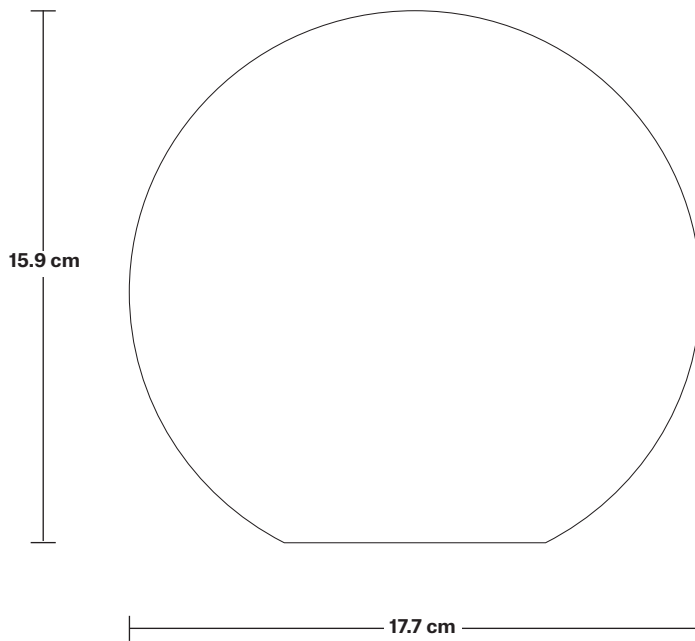

### DIMENSIONS

**H:** 30.9 cm x **W:** 20 cm x **D:** 20 cm

**Shade Diameter:** 17.7 cm / 6.96"

**Shade Height:** 15.9 cm / 6.26"

**Holder Diameter:** 6.3 cm / 2.5"

**Holder Height:** 23.5 cm / 9.3"

**Ceiling Rose Diameter:** 8 cm / 3.1"

### DIMENSIONS

**H:** 123.5 cm x **W:** 6.3 cm x **D:** 6.3 cm

**Bulb Holder Diameter:** 6.3 cm / 2.5"

**Bulb Holder Height:** 23.5 cm / 9.3"

**Ceiling Rose Diameter:** 8 cm / 3.1"

**Ceiling Rose Height:** 2 cm / 0.8"

SHADE ONLY

17.7 cm

15.9 cm

17.7 cm

### DIMENSIONS

**H:** 18.8 cm x **W:** 20 cm x **D:** 20 cm

**Shade Diameter:** 17.7 cm / 6.96"

**Shade Height:** 15.9 cm / 6.26"

INDUSTVILLE