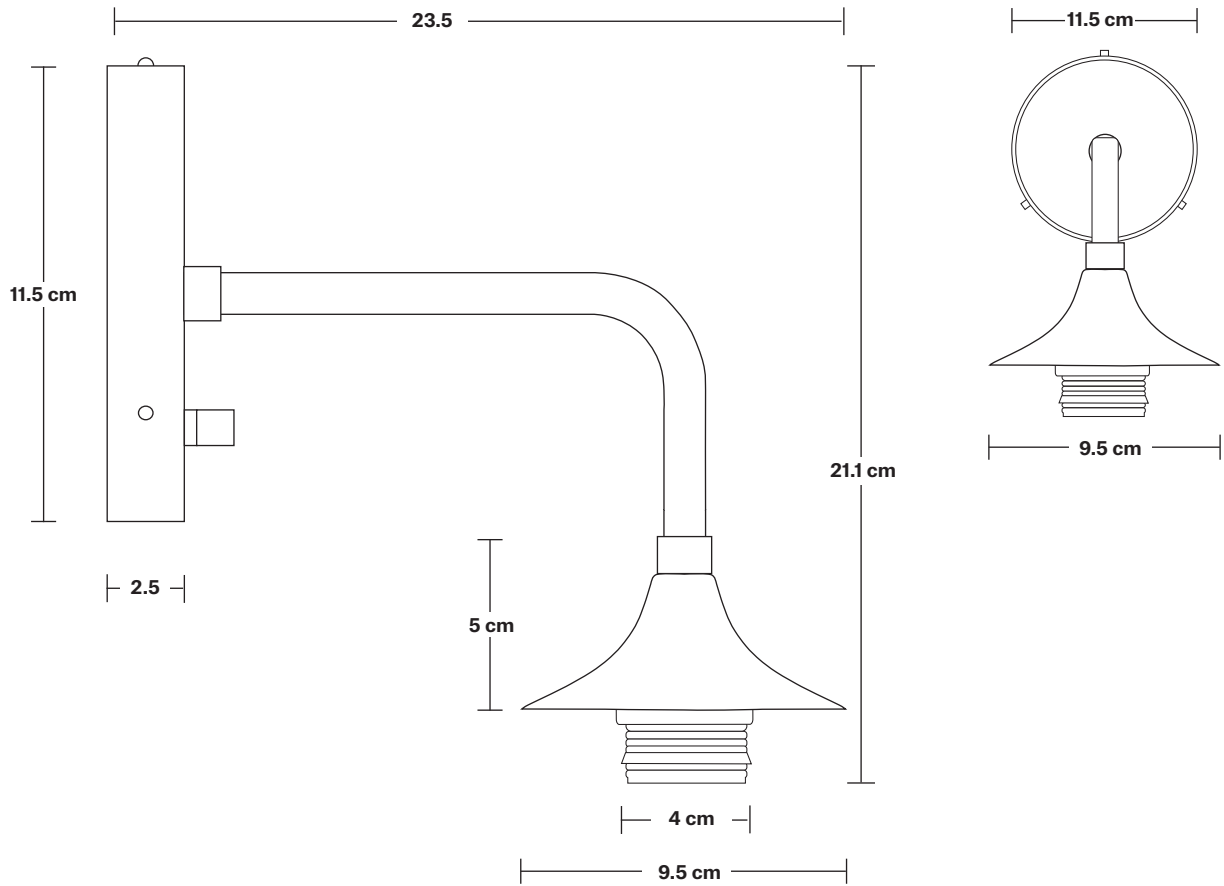

### DIMENSIONS

**H:** 34 cm x **W:** 17.7 cm x **D:** 26.5 cm

**Shade Diameter:** 17.7 cm / 6.96"

**Shade Height:** 15.9 cm / 6.26"

**Holder Diameter:** 9.5 cm / 3.7"

**Holder Height:** 6 cm / 2.3"

**Ceiling Rose Diameter:** 11.5 cm / 4.5"

**Ceiling Rose Height:** 2.5 cm / 0.98"

INDUSTVILLE

### DIMENSIONS

**H:** 21.1 cm x **W:** 11.5 cm x **D:** 23.5 cm

**Holder Diameter:** 9.5 cm / 3.7"

**Holder Height:** 5.5 cm / 2.1"

**Holder Width:** 11.5 cm / 4.3"

SHADE ONLY

17 cm

4.3 cm

### DIMENSIONS

**H:** 16 cm x **W:** 17 cm x **D:** 17 cm

**Shade Diameter:** 17 cm / 6.6"

**Shade Height:** 16 cm / 6.2"

INDUSTVILLE