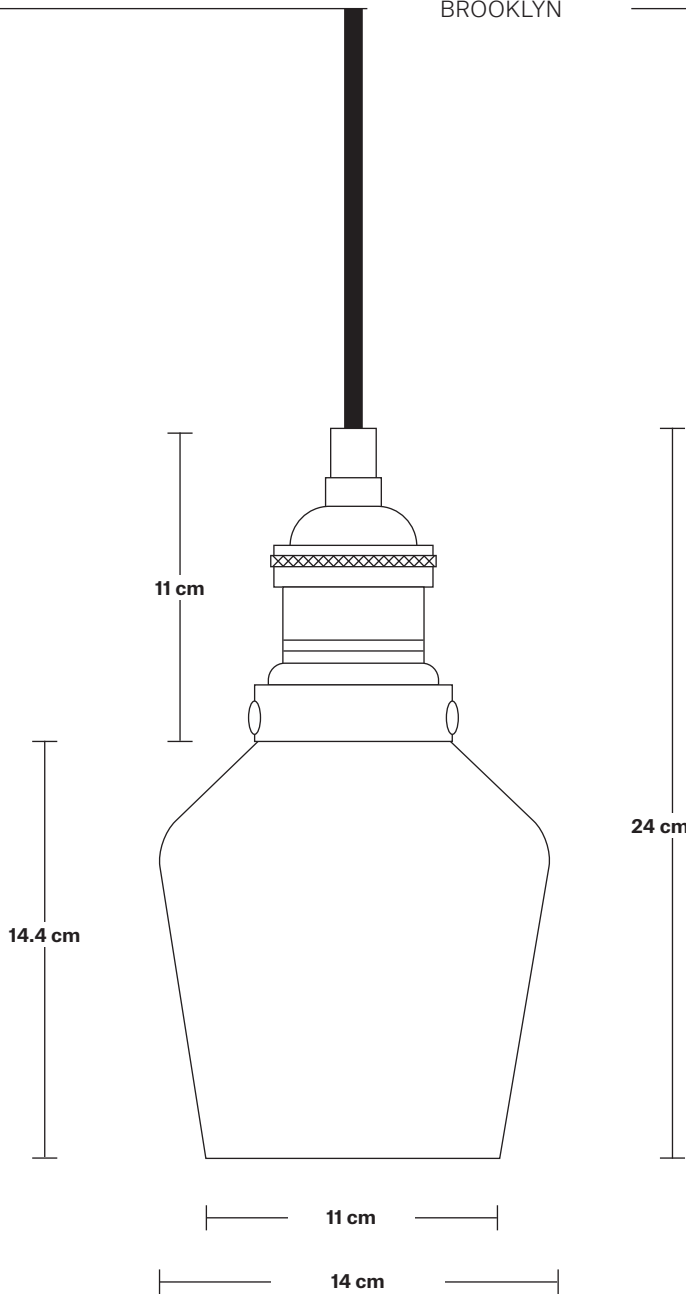

## Brooklyn Opal Glass Schoolhouse Pendant Light - 5.5 Inch

### DIMENSIONS

**H:** 24 cm x **W:** 14 cm x **D:** 14 cm

**Shade Diameter:** 14 cm / 5.5"

**Shade Height:** 14.4 cm / 5.7"

**Holder Diameter:** 6 cm / 2.4"

**Holder Height:** 11 cm / 4.3"

**Ceiling Rose Diameter:** 12 cm / 4.7"

### DIMENSIONS

**H:** 113 cm x **W:** 12 cm x **D:** 12 cm

**Holder Diameter:** 6 cm / 2.5"

**Holder Height:** 11 cm / 4.3"

**Ceiling Rose Diameter:** 12 cm / 4.9"

**Ceiling Rose Height:** 2 cm / 0.78"

SHADE ONLY

### DIMENSIONS

**H:** 14.4 cm x **W:** 14cm x **D:** 14 cm

**Shade Diameter:** 14 cm / 5.5"

**Shade Height:** 14.4 cm / 5.7"

INDUSTVILLE