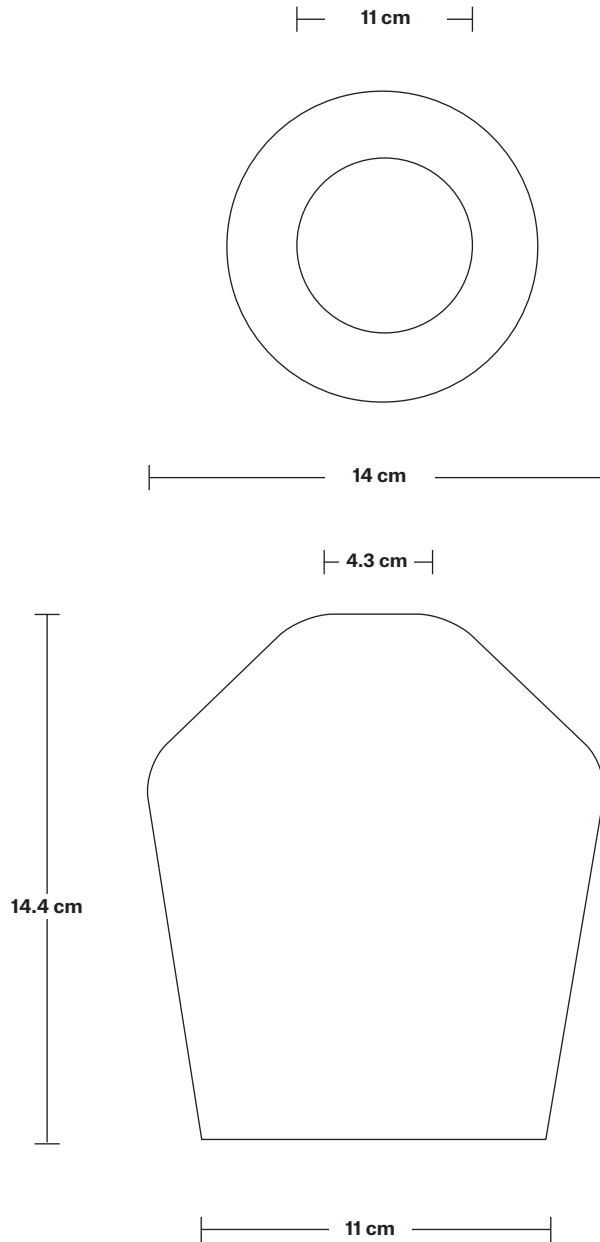

### DIMENSIONS

**H:** 24 cm x **W:** 14 cm x **D:** 14 cm

**Shade Diameter:** 14 cm / 5.5"

**Shade Height:** 14.4 cm / 5.7"

**Holder Diameter:** 6 cm / 2.4"

**Holder Height:** 11 cm / 4.3"

**Ceiling Rose Diameter:** 12 cm / 4.7"

### DIMENSIONS

**H:** 113 cm x **W:** 12 cm x **D:** 12 cm

**Holder Diameter:** 6 cm / 2.5"

**Holder Height:** 11 cm / 4.3"

**Ceiling Rose Diameter:** 12 cm / 4.9"

**Ceiling Rose Height:** 2 cm / 0.78"

SHADE ONLY

## Opal Glass Shoolhouse - 5.5 Inch

### DIMENSIONS

**H:** 14.4 cm x **W:** 14cm x **D:** 14 cm

**Shade Diameter:** 14 cm / 5.5"

**Shade Height:** 14.4 cm / 5.7"

INDUSTVILLE