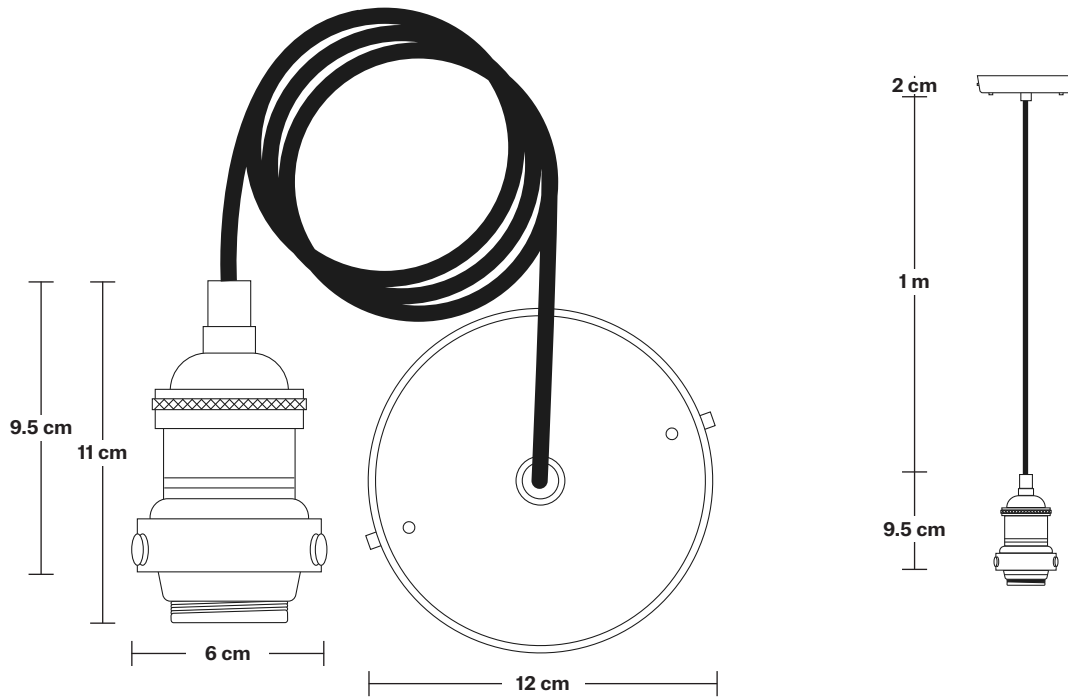

### DIMENSIONS

**H:** 24 cm x **W:** 14 cm x **D:** 14 cm

**Shade Diameter:** 14 cm / 5.5"

**Shade Height:** 14.4 cm / 5.7"

**Holder Diameter:** 6 cm / 2.4"

**Holder Height:** 11 cm / 4.3"

**Ceiling Rose Diameter:** 12 cm / 4.7"

**Ceiling Rose Height:** 2 cm / 0.8"

INDUSTVILLE

### DIMENSIONS

**H:** 113 cm x **W:** 12 cm x **D:** 12 cm

**Holder Diameter:** 6 cm / 2.5"

**Holder Height:** 11 cm / 4.3"

**Ceiling Rose Diameter:** 12 cm / 4.9"

**Ceiling Rose Height:** 2 cm / 0.78"

SHADE ONLY

### DIMENSIONS

**H:** 14.4 cm x **W:** 14cm x **D:** 14 cm

**Shade Diameter:** 14 cm / 5.5"

**Shade Height:** 14.4 cm / 5.7"

INDUSTVILLE