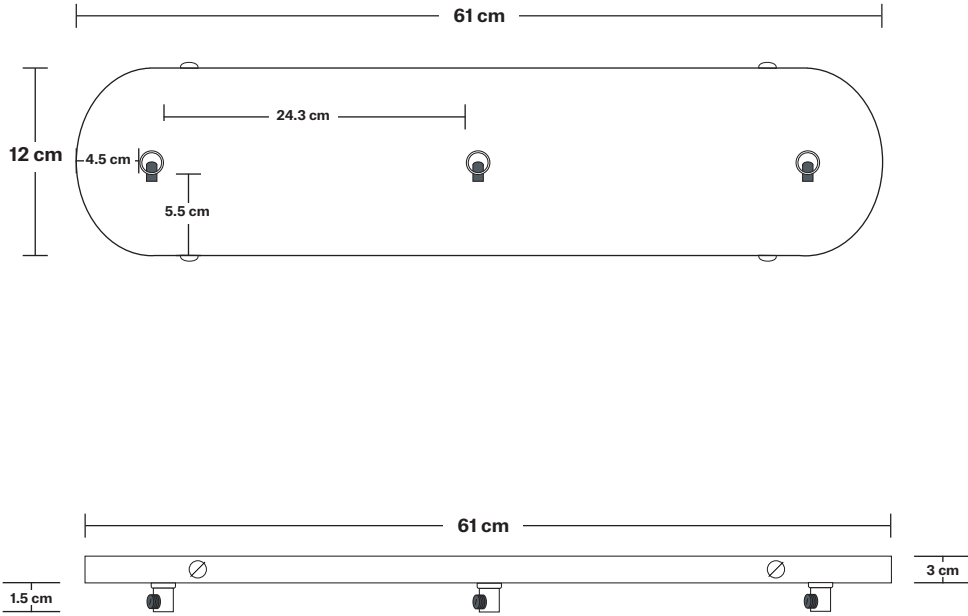

### DIMENSIONS

**H:** 235 cm x **W:** 71.8 cm x **D:** 19.8 cm

**Shade Diameter:** 19.8 cm / 7.8"

**Shade Height:** 10.5 cm / 4.13"

**Holder Diameter:** 6.3 cm / 2.5"

**Holder Height:** 23.5 cm / 9.3"

**Ceiling Rose Width:** 12 cm / 4.7"

**Ceiling Rose Depth:** 61 cm / 24"

**Ceiling Rose Height:** 3 cm / 1.8"

INDUSTVILLE

### DIMENSIONS

**H:** 3 cm x **W:** 12 cm x **D:** 61 cm

**Ceiling Rose Width:** 12 cm / 4.7"

**Ceiling Rose Depth:** 61 cm / 24"

**Ceiling Rose Height:** 3 cm / 1.2"