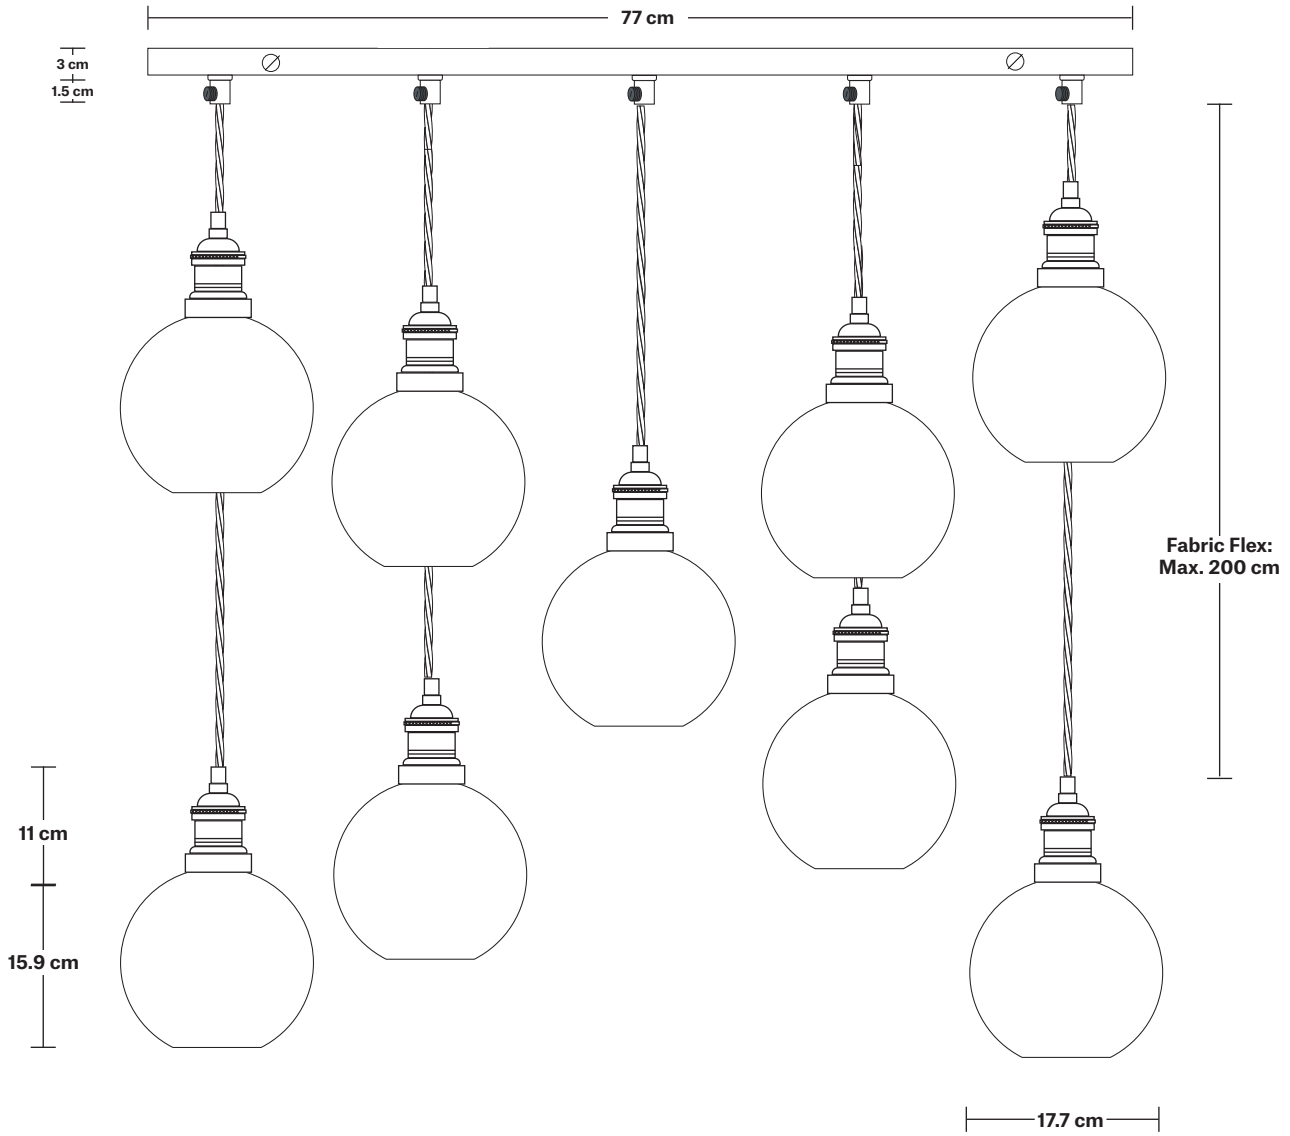

## Brooklyn Opal Glass Globe 9 Wire Cluster Lights - 7 Inch

### DIMENSIONS

**H:** 228.4 cm x **W:** 85.7cm x **D:** 28.7 cm

**Shade Diameter:** 17.7 cm / 6.96"

**Shade Height:** 15.9 cm / 6.26"

**Holder Diameter:** 6 cm / 2.4"

**Holder Height:** 11 cm / 4.3"

**Ceiling Rose Width:** 20 cm / 7.8"

### DIMENSIONS

**H:** 213 cm x **W:** 6 cm x **D:** 6 cm

**Holder Diameter:** 6 cm / 2.5"

**Holder Height:** 11 cm / 4.3"

SHADE ONLY

17.7 cm

15.9 cm

17.7 cm

### DIMENSIONS

**H:** 18.8 cm x **W:** 20 cm x **D:** 20 cm

**Shade Diameter:** 17.7 cm / 6.96"

**Shade Height:** 15.9 cm / 6.26"

INDUSTVILLE