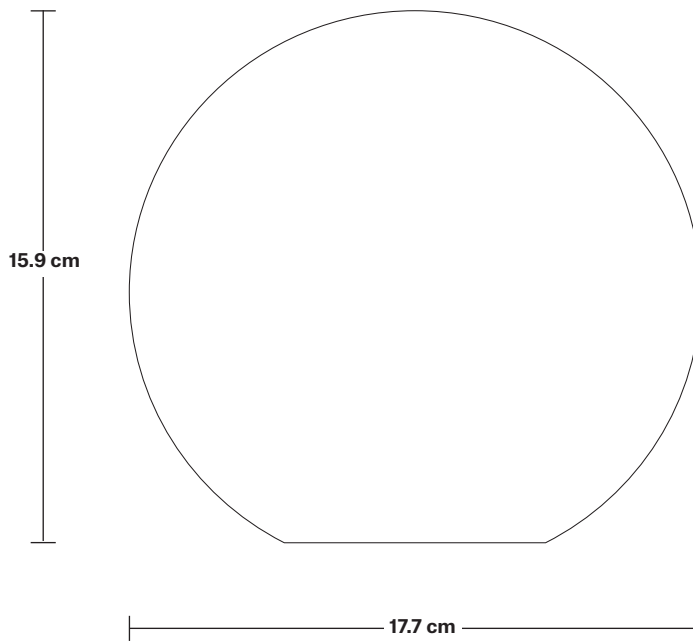

### DIMENSIONS

**H:** 228.4 cm x **W:** 85.7cm x **D:** 28.7 cm

**Shade Diameter:** 17.7 cm / 6.96"

**Shade Height:** 15.9 cm / 6.26"

**Holder Diameter:** 6 cm / 2.4"

**Holder Height:** 11 cm / 4.3"

**Ceiling Rose Width:** 20 cm / 7.8"

### DIMENSIONS

**H:** 213 cm x **W:** 6 cm x **D:** 6 cm

**Holder Diameter:** 6 cm / 2.5"

**Holder Height:** 11 cm / 4.3"

SHADE ONLY

17.7 cm

15.9 cm

17.7 cm

## Opal Glass Globe - 7 Inch

### DIMENSIONS

**H:** 18.8 cm x **W:** 20 cm x **D:** 20 cm

**Shade Diameter:** 17.7 cm / 6.96"

**Shade Height:** 15.9 cm / 6.26"

INDUSTVILLE