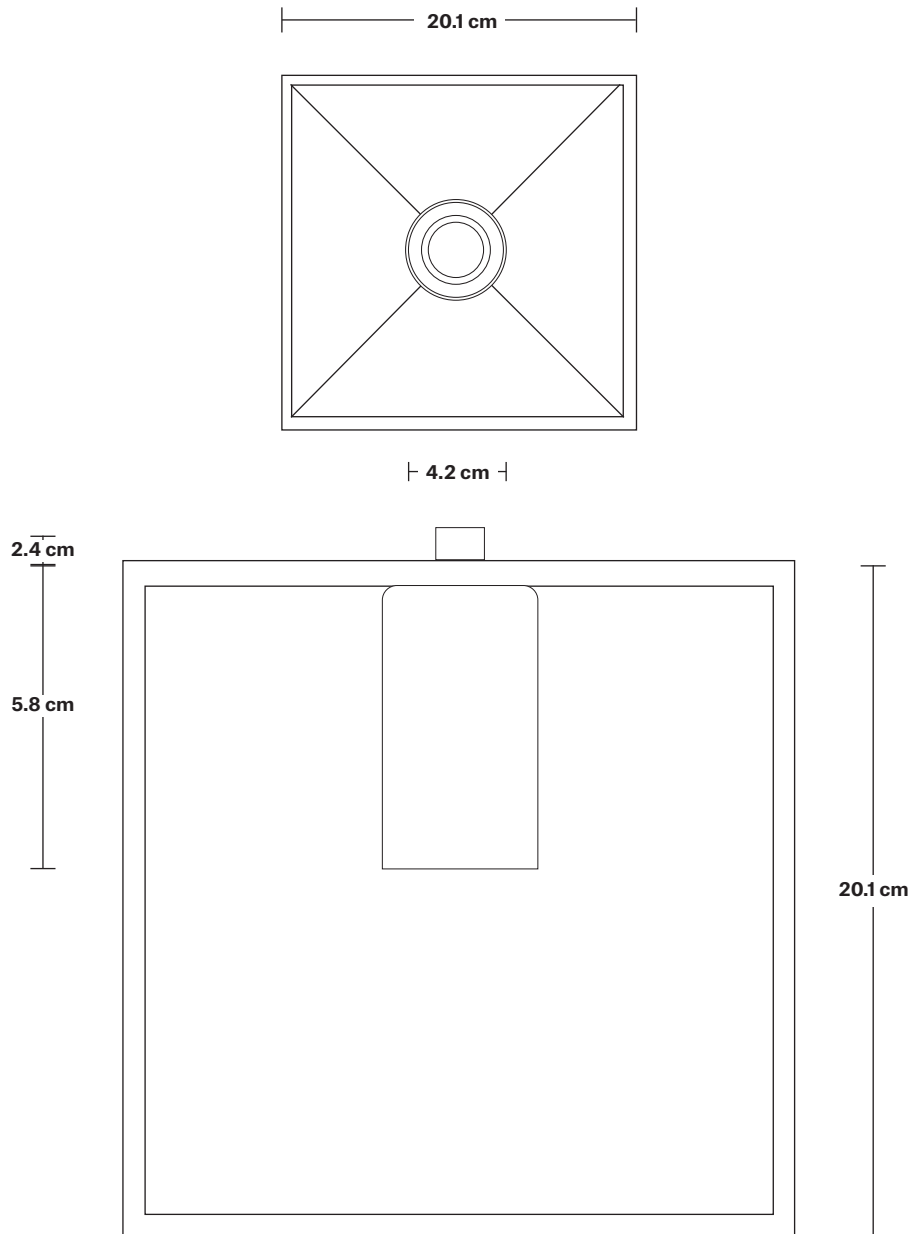

### DIMENSIONS

**H:** 21.6 cm x **W:** 20.1 cm x **D:** 20.1 cm

**Bulb Holder Diameter:** 4.2 cm / 1.7"

**Bulb Holder Height:** 8.2 cm / 3.2"

**Cube Depth:** 20.1 cm / 7.9"

**Cube Height:** 21.6 cm / 8.5"

**Cube Depth:** 20.1 cm / 7.9"

**Ceiling Rose Width:** 7.5 cm / 3"

**Ceiling Rose Depth:** 2 cm / 0.8"

INDUSTVILLE

SHADE ONLY

## Cube - 8 Inch