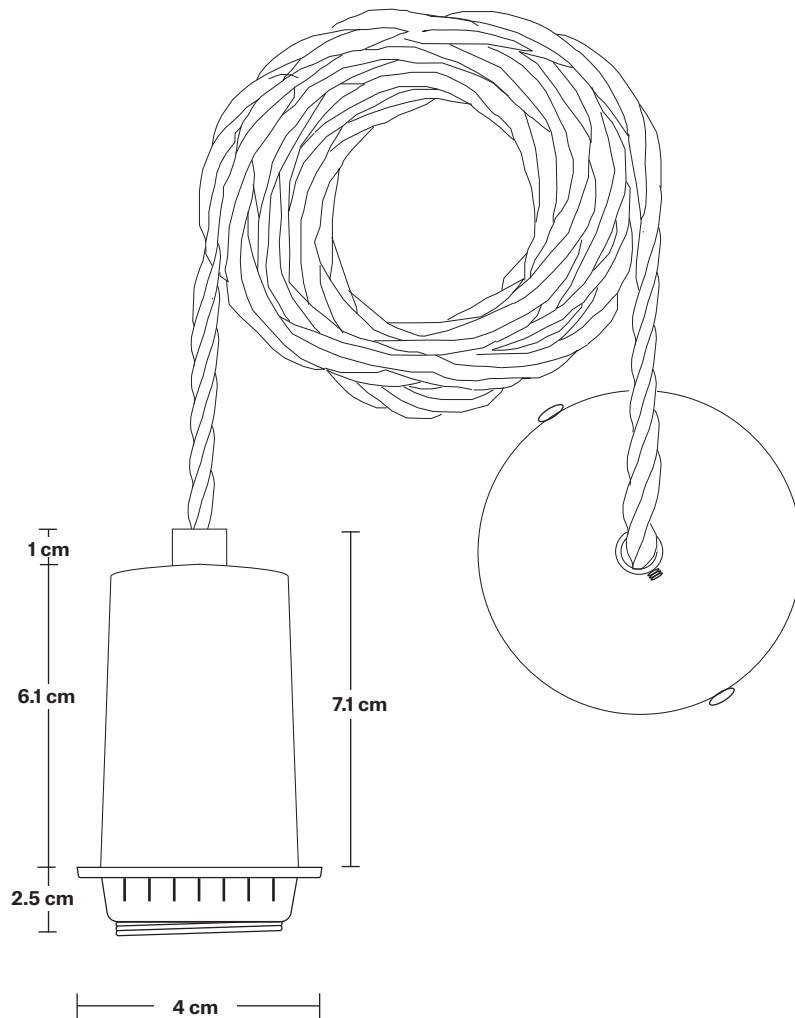

**Bulb Required:** Standard screw (E27) fitting, max 40W.

**Shade Weight:** 1.4 kg

**Holder Weight:** 0.25 kg

**Maximum Weight:** 0.61 kg

### DIMENSIONS

**H:** 33.6 cm x **W:** 20.1 cm x **D:** 20.1 cm

**Shade Diameter:** 29 cm / 15.2"

**Shade Height:** 29.5 cm / 15.7"

**Holder Diameter:** 8.5 cm / 3.3"

**Holder Height:** 8 cm / 3.1"

**Ceiling Rose Diameter:** 8 cm / 3.1"

**Ceiling Rose Height:** 2 cm / 0.8"

INDUSTVILLE

### DIMENSIONS

**H:** 9.6 cm x **W:** 4 cm x **D:** 4 cm

**Holder Diameter:** 4 cm / 1.6"

**Holder Height:** 9.6 cm / 3.8"

**Ceiling Rose Diameter:** 8 cm / 3.2"

**Ceiling Rose Height:** 2 cm / 0.8"