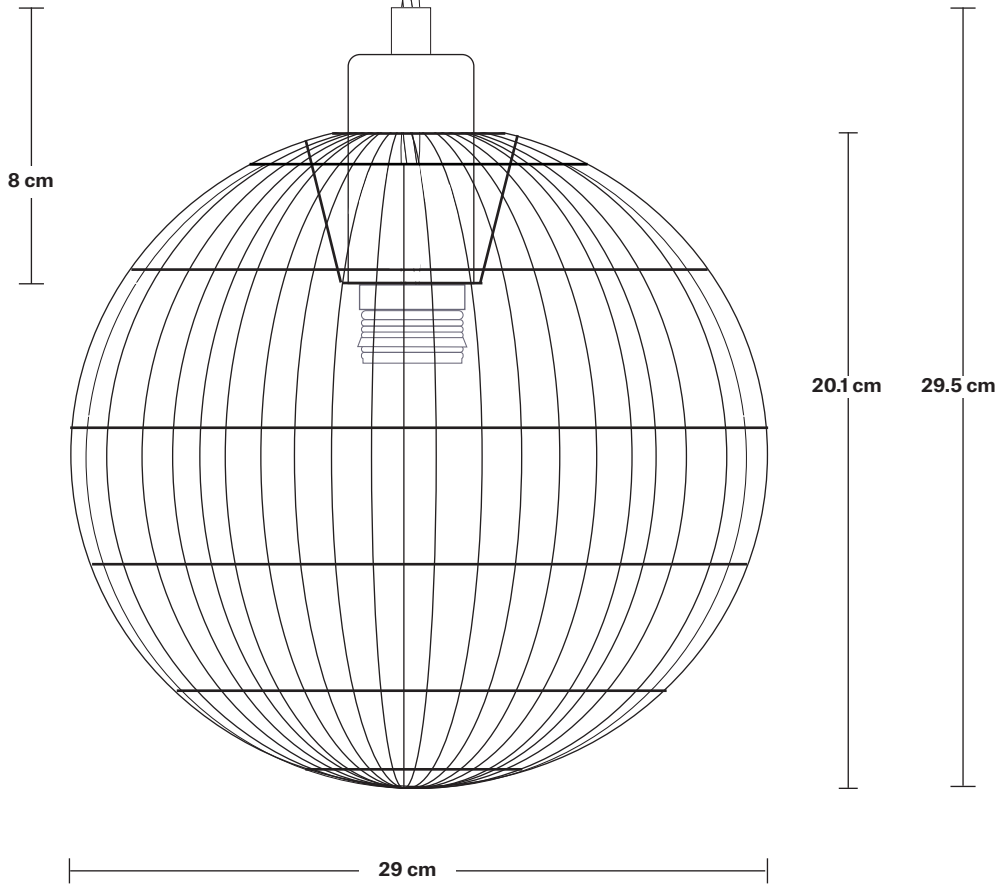

## Handcrafted Wire Cage Pendant Light - 12 Inch

**Bulb Required:** Standard screw (E27) fitting, max 40W.

**Shade Weight:** 1.4 kg

**Holder Weight:** 0.25 kg

**Maximum Weight:** 0.61 kg

### DIMENSIONS

**H:** 33.6 cm x **W:** 20.1 cm x **D:** 20.1 cm

**Shade Diameter:** 29 cm / 15.2"

**Shade Height:** 29.5 cm / 15.7"

**Holder Diameter:** 8.5 cm / 3.3"

**Holder Height:** 8 cm / 3.1"

**Ceiling Rose Diameter:** 8 cm / 3.1"

### DIMENSIONS

**H:** 9.6 cm x **W:** 4 cm x **D:** 4 cm

**Holder Diameter:** 4 cm / 1.6"

**Holder Height:** 9.6 cm / 3.8"

**Ceiling Rose Diameter:** 8 cm / 3.2"

**Ceiling Rose Height:** 2 cm / 0.8"