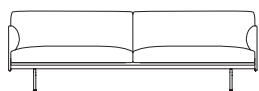

POUF

40 cm / 15.7"

111 cm / 43.7"

78 cm / 30.7"

STUDIO SOFA 220 CM / 86.6"

71 cm / 28"  
SH 40 cm / 15.7"

W 220 cm / 86.6"  
SW 200 cm / 78.7"

76 cm / 29.9"  
SD 54 cm / 21.3"