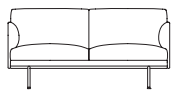

STUDIO SOFA 140 CM / 55.1"

71 cm / 28"
SH 40 cm / 15.75"

W 140 cm / 55.1"
SW 120 cm / 47.2"

76 cm / 29.9"
SD 54 cm / 21.3"