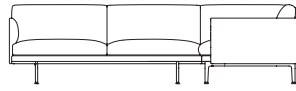

76 cm / 29.9"  
SD 54 cm / 21.3"

STUDIO CHAIR

W 78 cm / 30.7"  
SW 60 cm / 23.6"

76 cm / 29.9"  
SD 54 cm / 21.3"

CORNER SOFA

255 cm / 100.4"

255 cm / 100.4"

95.5 cm / 37.6"

CHAISE LOUNGE

W 263 cm / 103.5"  
SW 243 cm / 95.7"

86 cm / 33.9"  
SD 62 cm / 24.4"

168 cm / 66.1"

95 cm / 37.4"

142 cm / 55.9"  
SD 122 cm / 48"

DAYBED

200 cm / 78.8"