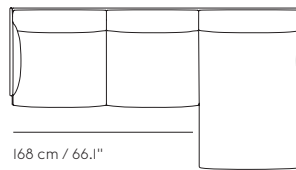

76 cm / 29.9"  
SD 54 cm / 21.3"

STUDIO CHAIR

W 78 cm / 30.7"  
SW 60 cm / 23.6"

76 cm / 29.9"  
SD 54 cm / 21.3"

CORNER SOFA

255 cm / 100.4"

255 cm / 100.4"

95.5 cm / 37.6"

CHAISE LOUNGE

W 263 cm / 103.5"  
SW 243 cm / 95.7"

86 cm / 33.9"  
SD 62 cm / 24.4"

168 cm / 66.1"

95 cm / 37.4"

142 cm / 55.9"  
SD 122 cm / 48"

DAYBED

200 cm / 78.8"