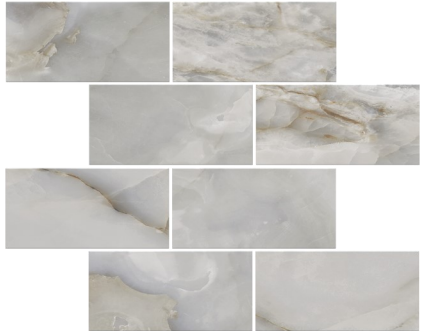

Oceana Onyx

Porcelain

URBAN
COAST TILE

Dark Gray

White

Contact Us:
sales@urbancoasttile.com

Oceana Onyx

Porcelain