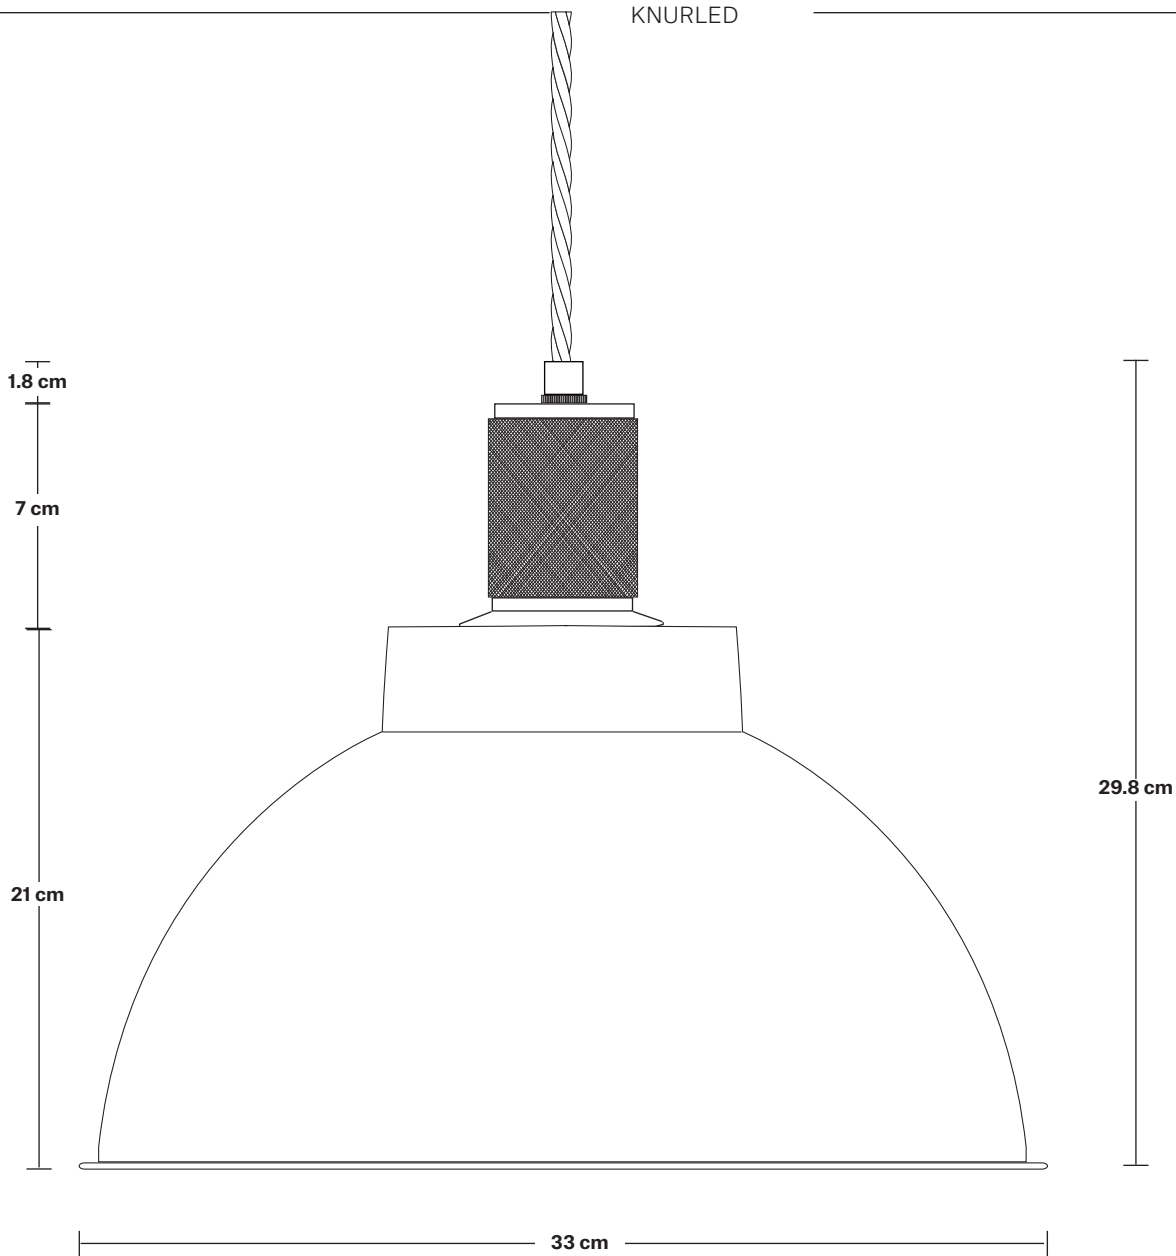

## Knurled Dome Pendant Light - 13 Inch

### DIMENSIONS

**H:** 26.8 cm x **W:** 33 cm x **D:** 33 cm

**Shade Diameter:** 33 cm / 12.9"

**Shade Height:** 21 cm / 8.3"

**Holder Diameter:** 6.3 cm / 2.5"

**Holder Height:** 11.8 cm / 4.3"

**Ceiling Rose Diameter:** 8 cm / 3.1"

### DIMENSIONS

**H:** 21 cm x **W:** 33 cm x **D:** 33 cm

**Shade Diameter:** 33 cm / 13"

**Shade Height:** 21 cm / 8.3"