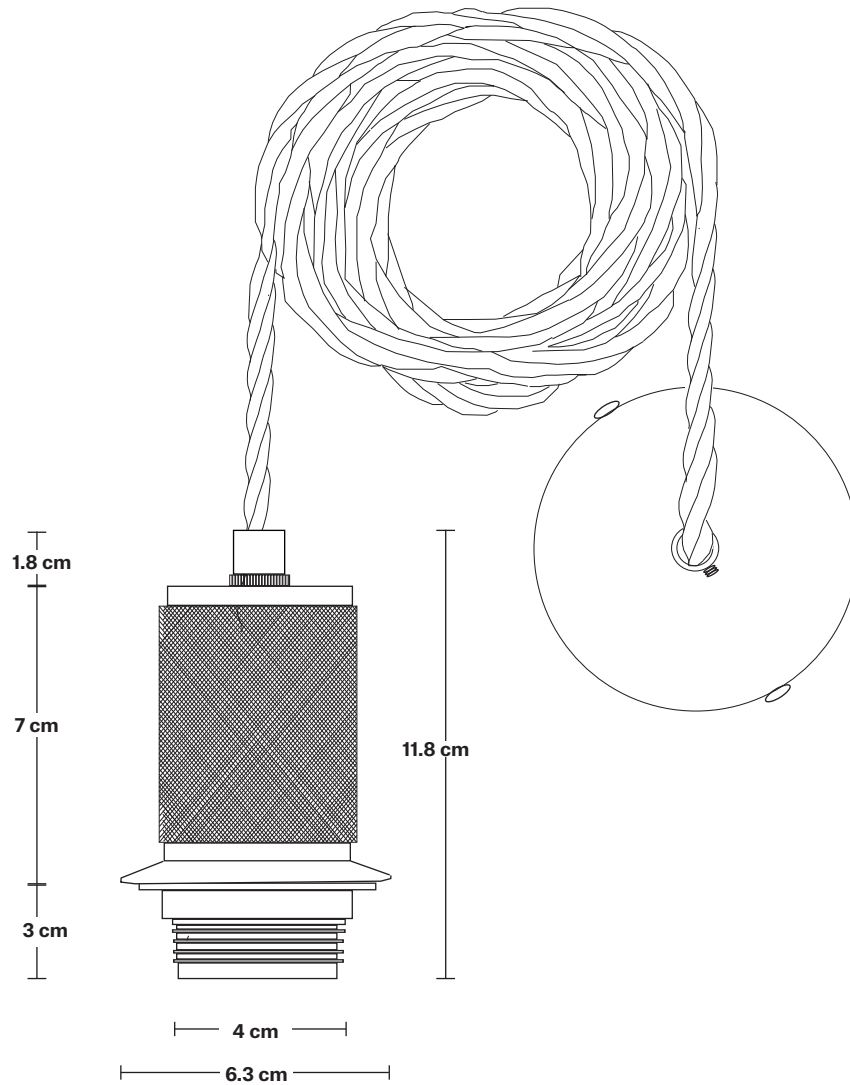

### DIMENSIONS

**H:** 26.8 cm x **W:** 33 cm x **D:** 33 cm

**Shade Diameter:** 33 cm / 12.9"

**Shade Height:** 21 cm / 8.3"

**Holder Diameter:** 6.3 cm / 2.5"

**Holder Height:** 11.8 cm / 4.3"

**Ceiling Rose Diameter:** 8 cm / 3.1"

**Ceiling Rose Height:** 2 cm / 0.8"

INDUSTVILLE

### DIMENSIONS

**H:** 11.1 cm x **W:** 6.3 cm x **D:** 6.3 cm

**Bulb Holder Diameter:** 6.3 cm / 2.5"

**Bulb Holder Height:** 11.8 cm / 4.3"

**Ceiling Rose Diameter:** 8 cm / 3.1"

**Ceiling Rose Height:** 2 cm / 0.8"

### DIMENSIONS

**H:** 21 cm x **W:** 33 cm x **D:** 33 cm

**Shade Diameter:** 33 cm / 13"

**Shade Height:** 21 cm / 8.3"