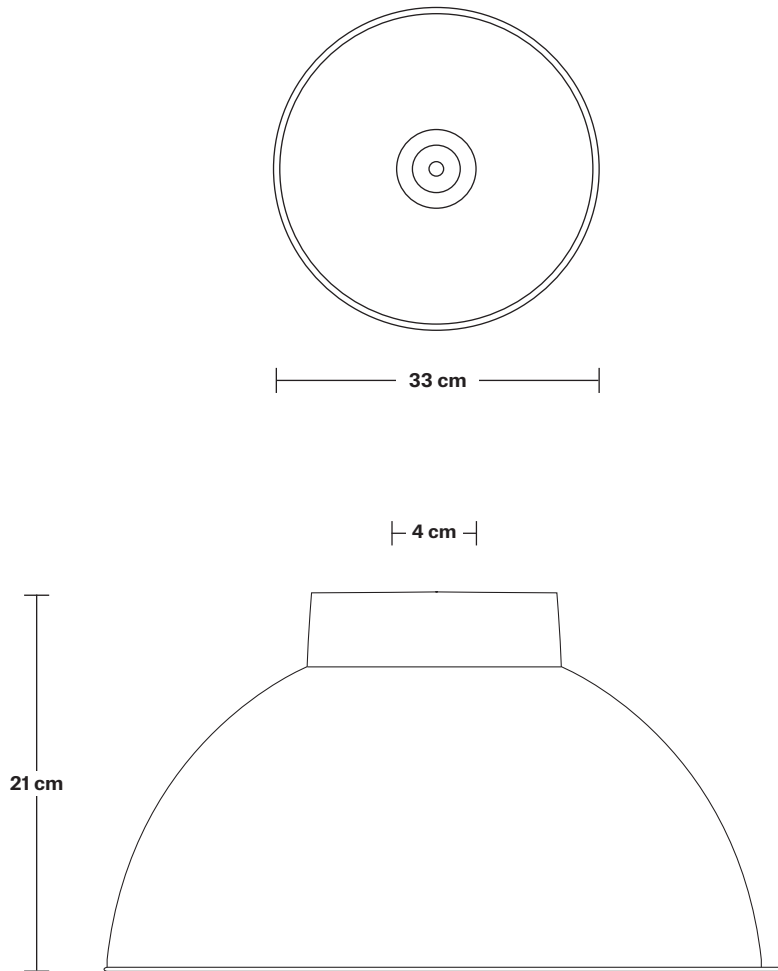

### DIMENSIONS

**H:** 26.8 cm x **W:** 33 cm x **D:** 33 cm

**Shade Diameter:** 33 cm / 12.9"

**Shade Height:** 21 cm / 8.3"

**Holder Diameter:** 6.3 cm / 2.5"

**Holder Height:** 11.8 cm / 4.3"

**Ceiling Rose Diameter:** 8 cm / 3.1"

### DIMENSIONS

**H:** 11.1 cm x **W:** 6.3 cm x **D:** 6.3 cm

**Bulb Holder Diameter:** 6.3 cm / 2.5"

**Bulb Holder Height:** 11.8 cm / 4.3"

**Ceiling Rose Diameter:** 8 cm / 3.1"

**Ceiling Rose Height:** 2 cm / 0.8"

## Dome - 13 Inch

### DIMENSIONS

**H:** 21 cm x **W:** 33 cm x **D:** 33 cm

**Shade Diameter:** 33 cm / 13"

**Shade Height:** 21 cm / 8.3"