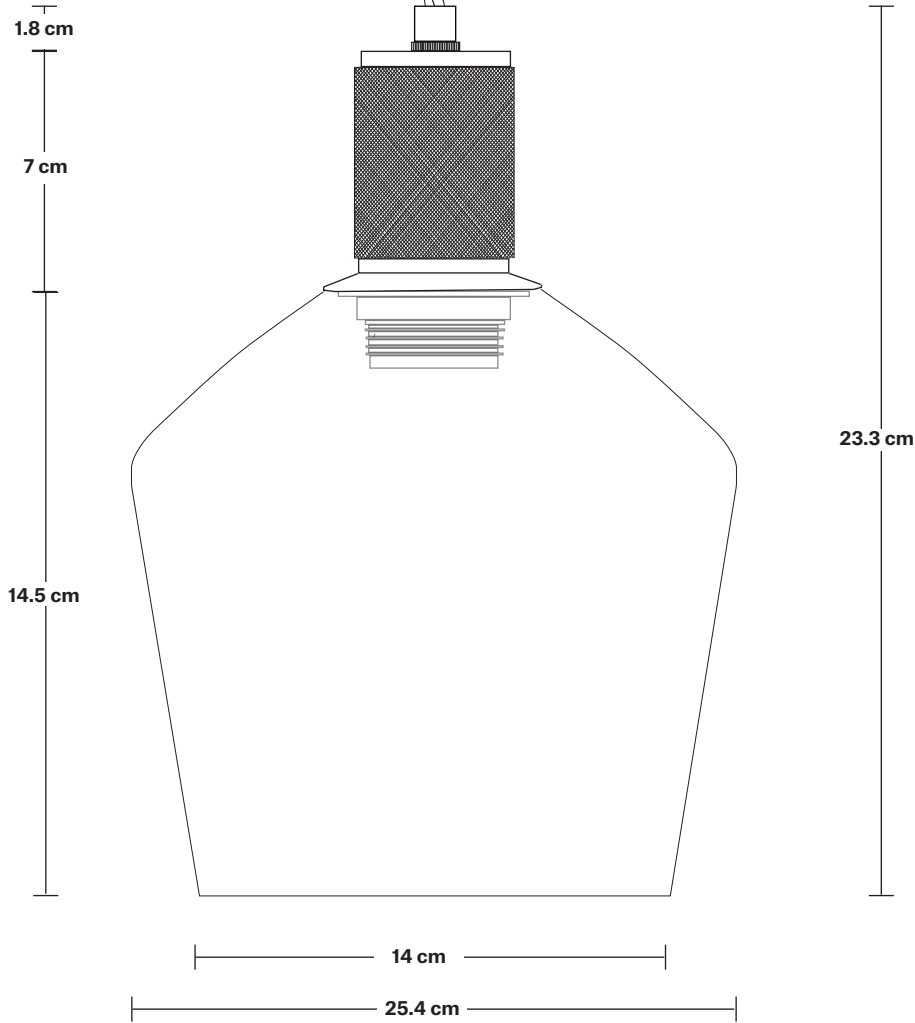

## Knurled Tinted Glass Schoolhouse Pendant Light - 10 Inch

### DIMENSIONS

**H:** 33.7 cm x **W:** 25 cm x **D:** 25 cm

**Shade Diameter:** 25 cm / 9.8"

**Shade Height:** 25 cm / 9.8"

**Holder Diameter:** 6.3 cm / 2.5"

**Holder Height:** 11.8 cm / 4.3"

**Ceiling Rose Diameter:** 8 cm / 3.1"

### DIMENSIONS

**H:** 11.1 cm x **W:** 6.3 cm x **D:** 6.3 cm

**Bulb Holder Diameter:** 6.3 cm / 2.5"

**Bulb Holder Height:** 11.8 cm / 4.3"

**Ceiling Rose Diameter:** 8 cm / 3.1"

**Ceiling Rose Height:** 2 cm / 0.8"

### DIMENSIONS

**H:** 25 cm x **W:** 25 cm x **D:** 25 cm

**Shade Diameter:** 25 cm / 9.8"

**Shade Height:** 25 cm / 9.8"

INDUSTVILLE