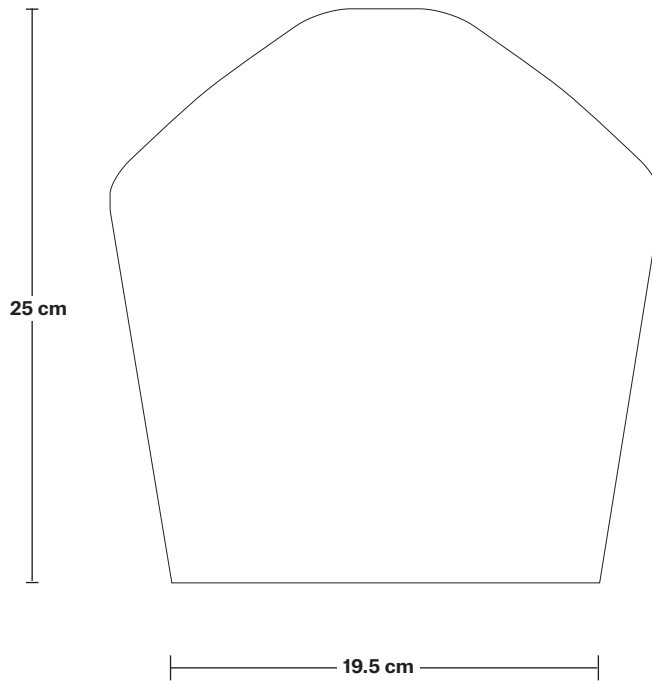

### DIMENSIONS

**H:** 33.7 cm x **W:** 25 cm x **D:** 25 cm

**Shade Diameter:** 25 cm / 9.8"

**Shade Height:** 25 cm / 9.8"

**Holder Diameter:** 6.3 cm / 2.5"

**Holder Height:** 11.8 cm / 4.3"

**Ceiling Rose Diameter:** 8 cm / 3.1"

### DIMENSIONS

**H:** 11.1 cm x **W:** 6.3 cm x **D:** 6.3 cm

**Bulb Holder Diameter:** 6.3 cm / 2.5"

**Bulb Holder Height:** 11.8 cm / 4.3"

**Ceiling Rose Diameter:** 8 cm / 3.1"

**Ceiling Rose Height:** 2 cm / 0.8"

SHADE ONLY

25 cm

4.3 cm

### DIMENSIONS

**H:** 25 cm x **W:** 25 cm x **D:** 25 cm

**Shade Diameter:** 25 cm / 9.8"

**Shade Height:** 25 cm / 9.8"

INDUSTVILLE