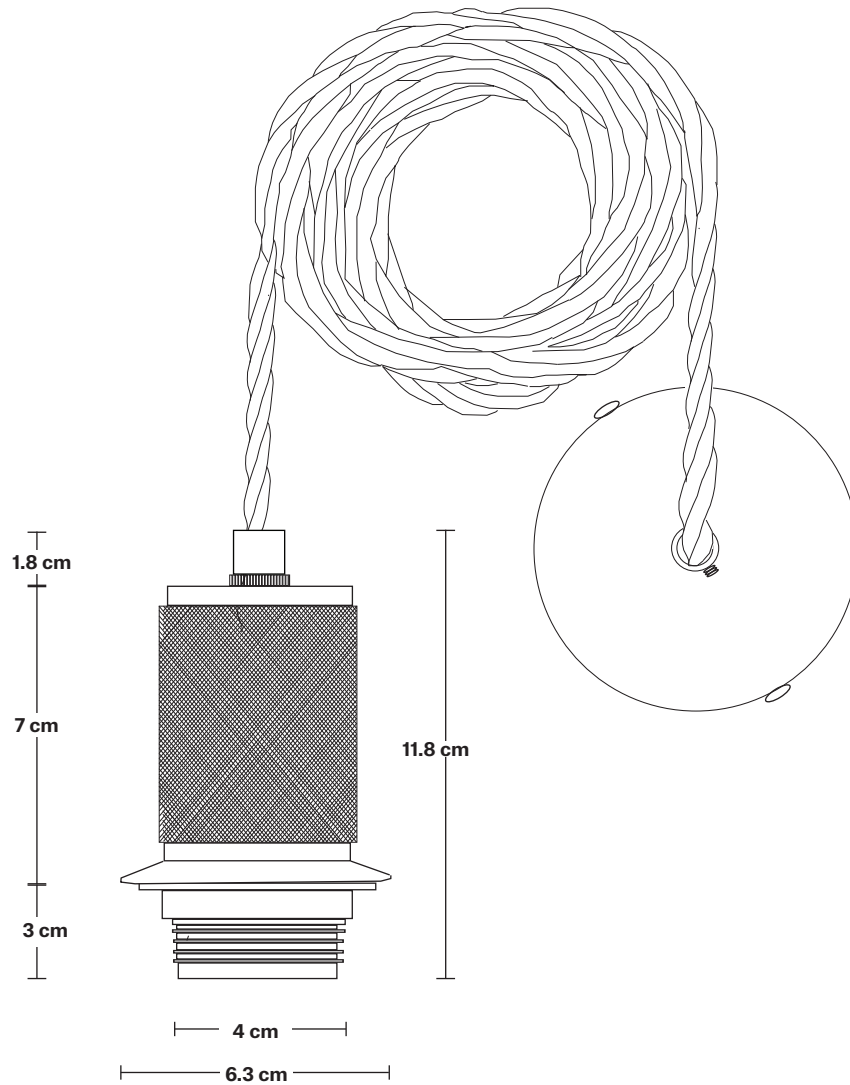

### DIMENSIONS

**H:** 33.7 cm x **W:** 25 cm x **D:** 25 cm

**Shade Diameter:** 25 cm / 9.8"

**Shade Height:** 25 cm / 9.8"

**Holder Diameter:** 6.3 cm / 2.5"

**Holder Height:** 11.8 cm / 4.3"

**Ceiling Rose Diameter:** 8 cm / 3.1"

**Ceiling Rose Height:** 2 cm / 0.8"

INDUSTVILLE

### DIMENSIONS

**H:** 11.1 cm x **W:** 6.3 cm x **D:** 6.3 cm

**Bulb Holder Diameter:** 6.3 cm / 2.5"

**Bulb Holder Height:** 11.8 cm / 4.3"

**Ceiling Rose Diameter:** 8 cm / 3.1"

**Ceiling Rose Height:** 2 cm / 0.8"

### DIMENSIONS

**H:** 25 cm x **W:** 25 cm x **D:** 25 cm

**Shade Diameter:** 25 cm / 9.8"

**Shade Height:** 25 cm / 9.8"

INDUSTVILLE