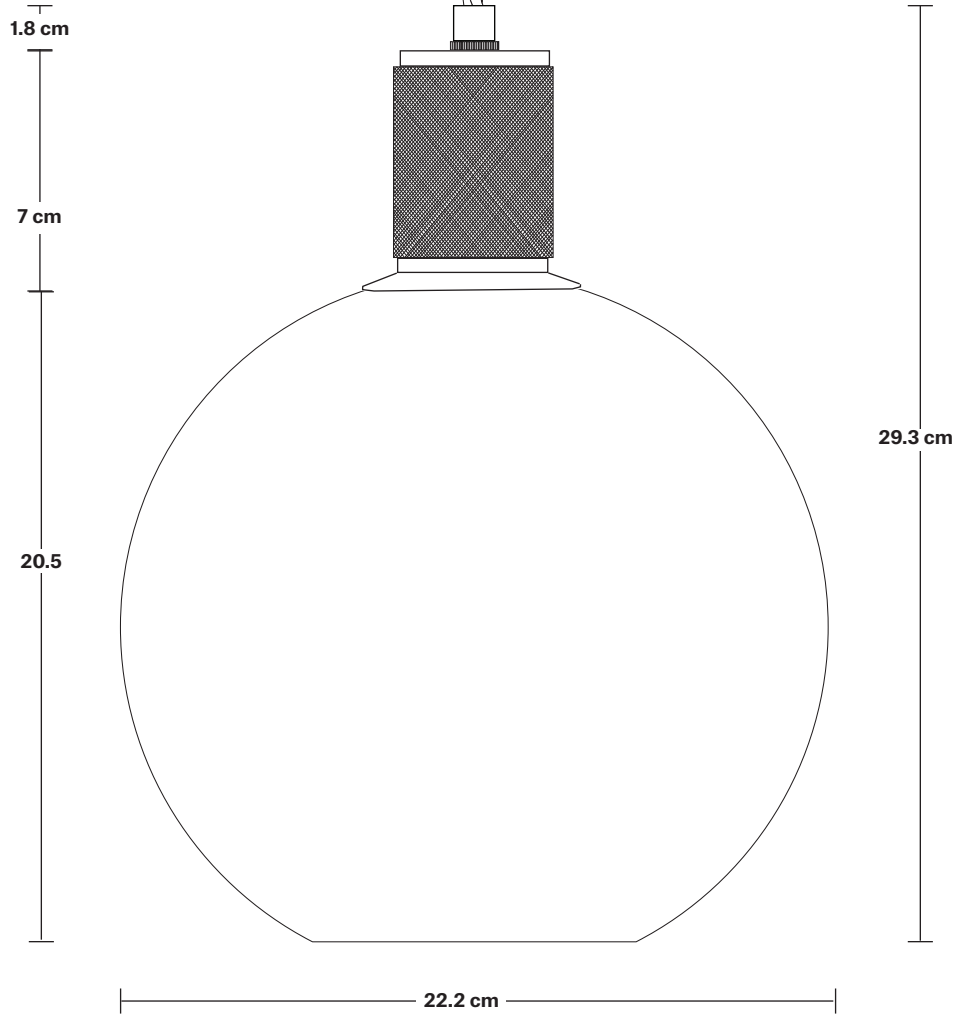

## Knurled Opal Glass Globe Pendant Light - 9 Inch

### DIMENSIONS

**H:** 29.3 cm x **W:** 22.2 cm x **D:** 22.2 cm

**Shade Diameter:** 22.2 cm / 8.7"

**Shade Height:** 20.5 cm / 8"

**Holder Diameter:** 6.3 cm / 2.5"

**Holder Height:** 11.8 cm / 4.3"

**Ceiling Rose Diameter:** 8 cm / 3.1"

### DIMENSIONS

**H:** 11.1 cm x **W:** 6.3 cm x **D:** 6.3 cm

**Bulb Holder Diameter:** 6.3 cm / 2.5"

**Bulb Holder Height:** 11.8 cm / 4.3"

**Ceiling Rose Diameter:** 8 cm / 3.1"

**Ceiling Rose Height:** 2 cm / 0.8"

### DIMENSIONS

**H:** 20.5 cm x **W:** 22.2 cm x **D:** 22.2 cm

**Shade Diameter:** 20.5 cm / 8.1"

**Shade Height:** 22.2 cm / 8.74"