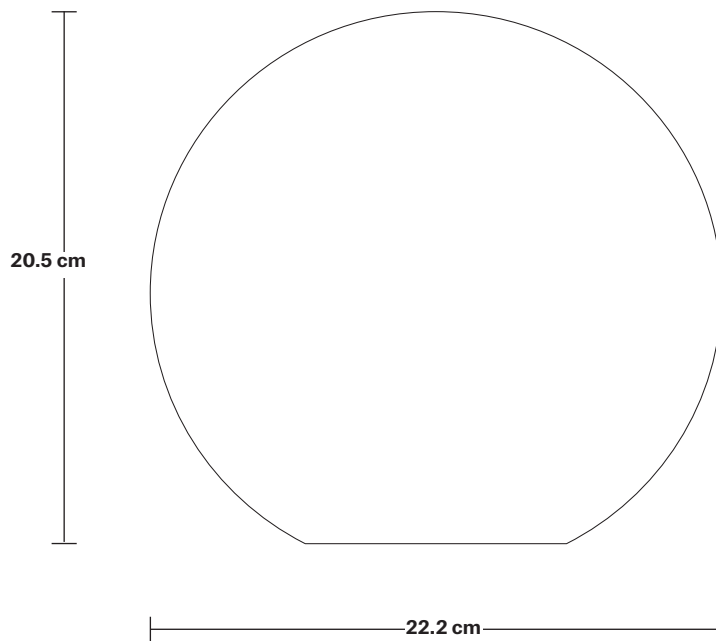

### DIMENSIONS

**H:** 29.3 cm x **W:** 22.2 cm x **D:** 22.2 cm

**Shade Diameter:** 22.2 cm / 8.7"

**Shade Height:** 20.5 cm / 8"

**Holder Diameter:** 6.3 cm / 2.5"

**Holder Height:** 11.8 cm / 4.3"

**Ceiling Rose Diameter:** 8 cm / 3.1"

### DIMENSIONS

**H:** 11.1 cm x **W:** 6.3 cm x **D:** 6.3 cm

**Bulb Holder Diameter:** 6.3 cm / 2.5"

**Bulb Holder Height:** 11.8 cm / 4.3"

**Ceiling Rose Diameter:** 8 cm / 3.1"

**Ceiling Rose Height:** 2 cm / 0.8"

22.2 cm

20.5 cm

22.2 cm

### DIMENSIONS

**H:** 20.5 cm x **W:** 22.2 cm x **D:** 22.2 cm

**Shade Diameter:** 20.5 cm / 8.1"

**Shade Height:** 22.2 cm / 8.74"