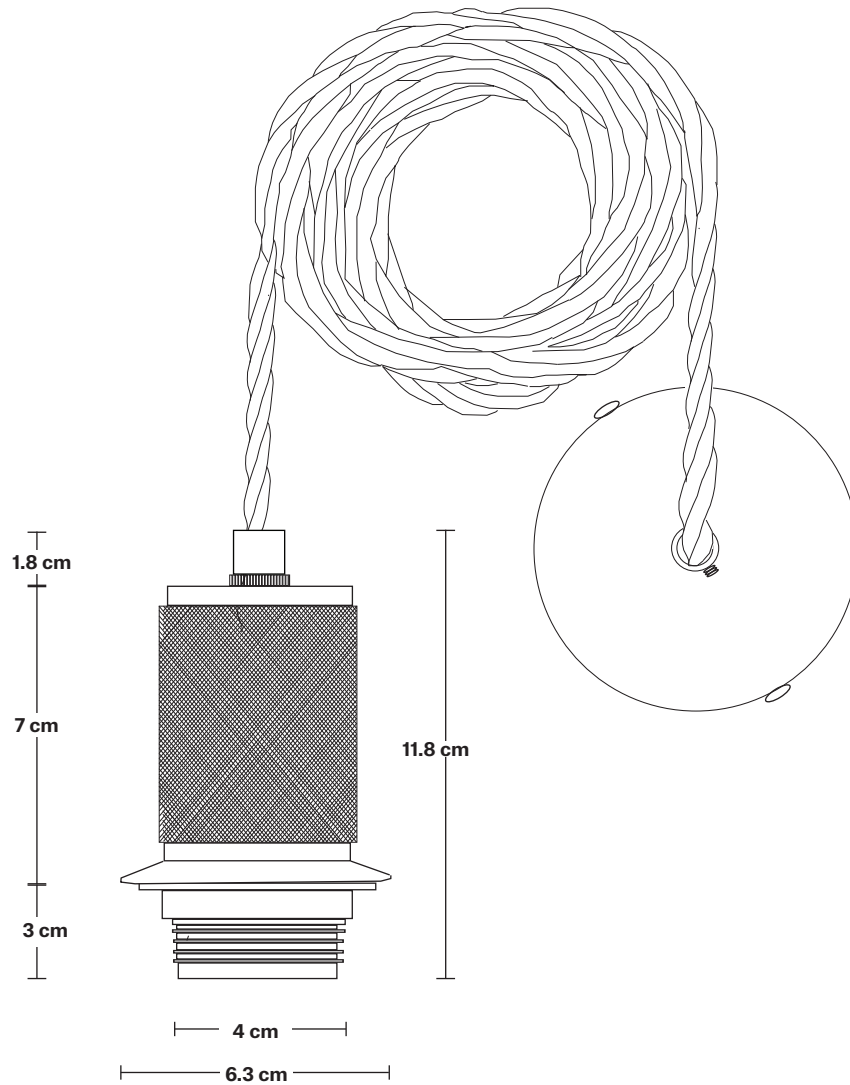

### DIMENSIONS

**H:** 29.3 cm x **W:** 22.2 cm x **D:** 22.2 cm

**Shade Diameter:** 22.2 cm / 8.7"

**Shade Height:** 20.5 cm / 8"

**Holder Diameter:** 6.3 cm / 2.5"

**Holder Height:** 11.8 cm / 4.3"

**Ceiling Rose Diameter:** 8 cm / 3.1"

**Ceiling Rose Height:** 2 cm / 0.8"

INDUSTVILLE

### DIMENSIONS

**H:** 11.1 cm x **W:** 6.3 cm x **D:** 6.3 cm

**Bulb Holder Diameter:** 6.3 cm / 2.5"

**Bulb Holder Height:** 11.8 cm / 4.3"

**Ceiling Rose Diameter:** 8 cm / 3.1"

**Ceiling Rose Height:** 2 cm / 0.8"

### DIMENSIONS

**H:** 20.5 cm x **W:** 22.2 cm x **D:** 22.2 cm

**Shade Diameter:** 20.5 cm / 8.1"

**Shade Height:** 22.2 cm / 8.74"