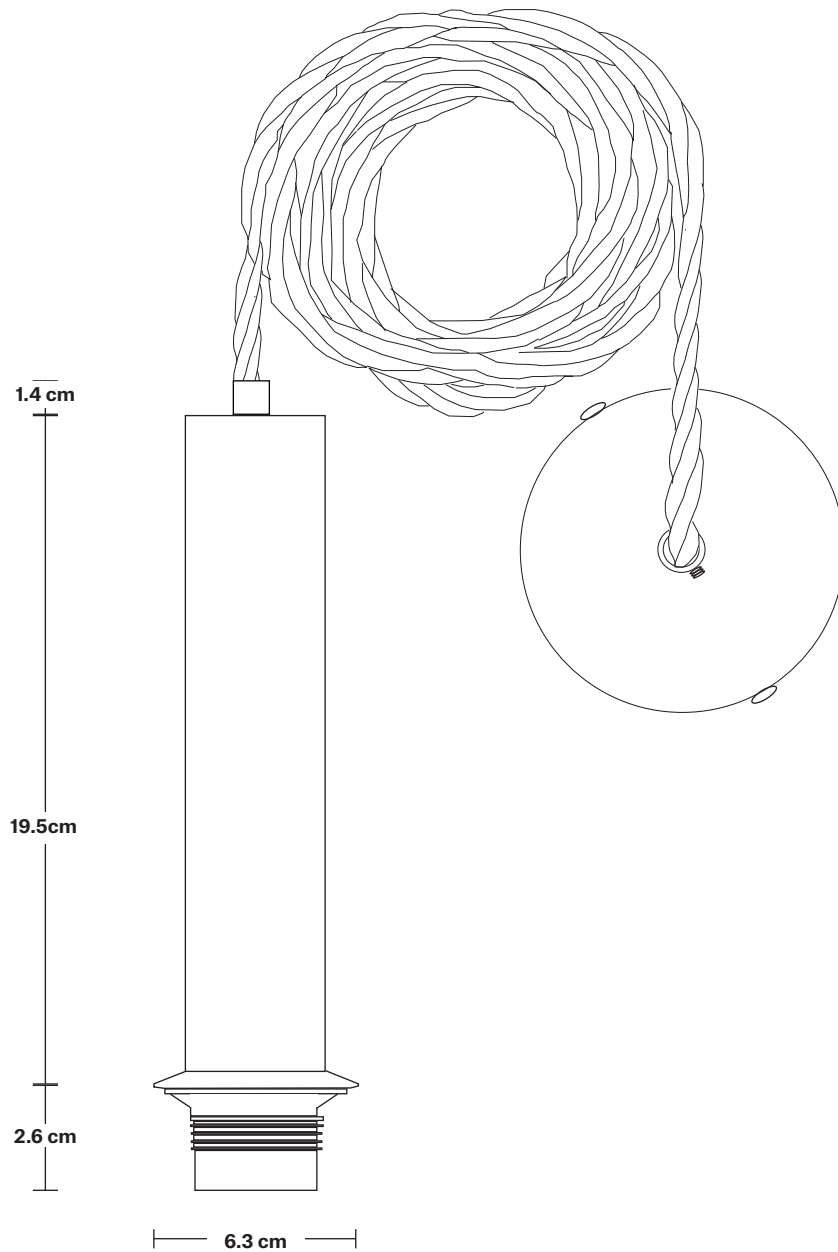

### DIMENSIONS

**H:** 31.9 cm x **W:** 19.5 cm x **D:** 19.5 cm

**Shade Diameter:** 19.5 cm / 7.7"

**Shade Height:** 11 cm / 4.3"

**Holder Diameter:** 6.3 cm / 2.5"

**Holder Height:** 23.5 cm / 9.3"

**Ceiling Rose Diameter:** 8 cm / 3.1"

**Ceiling Rose Height:** 2 cm / 0.8"

INDUSTVILLE

### DIMENSIONS

**H:** 123.5 cm x **W:** 6.3 cm x **D:** 6.3 cm

**Bulb Holder Diameter:** 6.3 cm / 2.5"

**Bulb Holder Height:** 23.5 cm / 9.3"

**Ceiling Rose Diameter:** 8 cm / 3.1"

**Ceiling Rose Height:** 2 cm / 0.8"

### DIMENSIONS

**H:** 11 cm x **W:** 19.5 cm x **D:** 19.5 cm

**Shade Diameter:** 19.5 cm / 7.6"

**Shade Height:** 11 cm / 4.3"