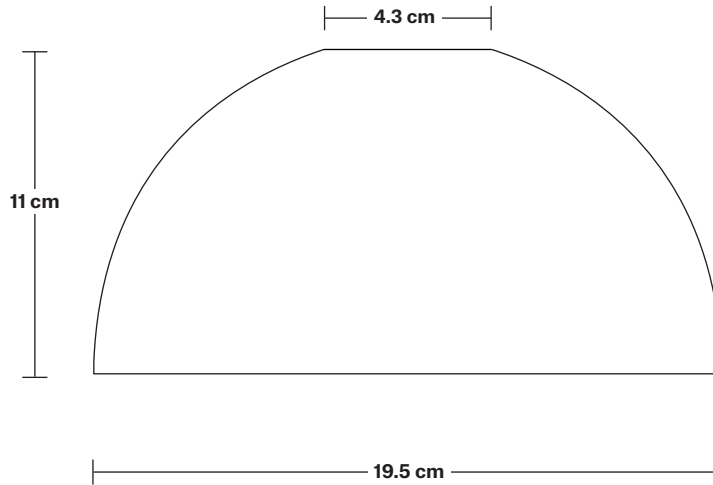

### DIMENSIONS

**H:** 31.9 cm x **W:** 19.5 cm x **D:** 19.5 cm

**Shade Diameter:** 19.5 cm / 7.7"

**Shade Height:** 11 cm / 4.3"

**Holder Diameter:** 6.3 cm / 2.5"

**Holder Height:** 23.5 cm / 9.3"

**Ceiling Rose Diameter:** 8 cm / 3.1"

### DIMENSIONS

**H:** 123.5 cm x **W:** 6.3 cm x **D:** 6.3 cm

**Bulb Holder Diameter:** 6.3 cm / 2.5"

**Bulb Holder Height:** 23.5 cm / 9.3"

**Ceiling Rose Diameter:** 8 cm / 3.1"

**Ceiling Rose Height:** 2 cm / 0.8"

19.5 cm

11 cm

4.3 cm

19.5 cm

### DIMENSIONS

**H:** 11 cm x **W:** 19.5 cm x **D:** 19.5 cm

**Shade Diameter:** 19.5 cm / 7.6"

**Shade Height:** 11 cm / 4.3"