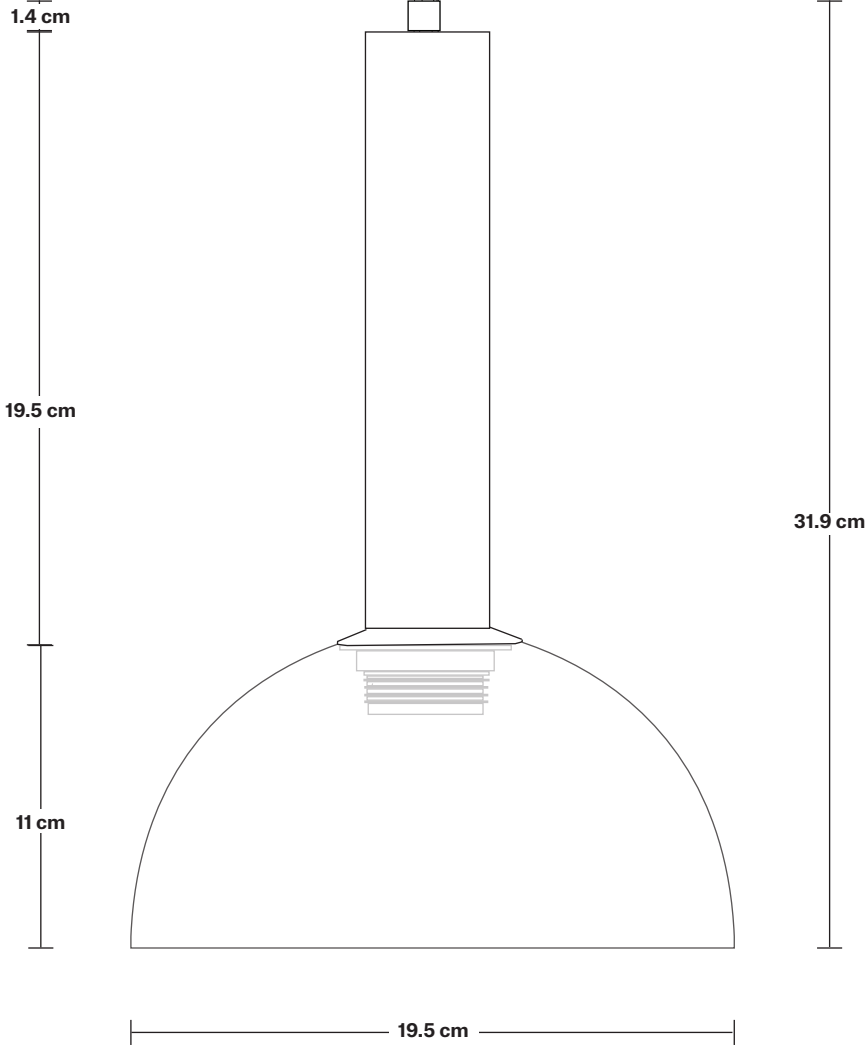

## Sleek Cylinder Tinted Glass Dome Pendant Light - 8 Inch

### DIMENSIONS

**H:** 31.9 cm x **W:** 19.5 cm x **D:** 19.5 cm

**Shade Diameter:** 19.5 cm / 7.7"

**Shade Height:** 11 cm / 4.3"

**Holder Diameter:** 6.3 cm / 2.5"

**Holder Height:** 23.5 cm / 9.3"

**Ceiling Rose Diameter:** 8 cm / 3.1"

### DIMENSIONS

**H:** 123.5 cm x **W:** 6.3 cm x **D:** 6.3 cm

**Bulb Holder Diameter:** 6.3 cm / 2.5"

**Bulb Holder Height:** 23.5 cm / 9.3"

**Ceiling Rose Diameter:** 8 cm / 3.1"

**Ceiling Rose Height:** 2 cm / 0.8"

### DIMENSIONS

**H:** 11 cm x **W:** 19.5 cm x **D:** 19.5 cm

**Shade Diameter:** 19.5 cm / 7.6"

**Shade Height:** 11 cm / 4.3"