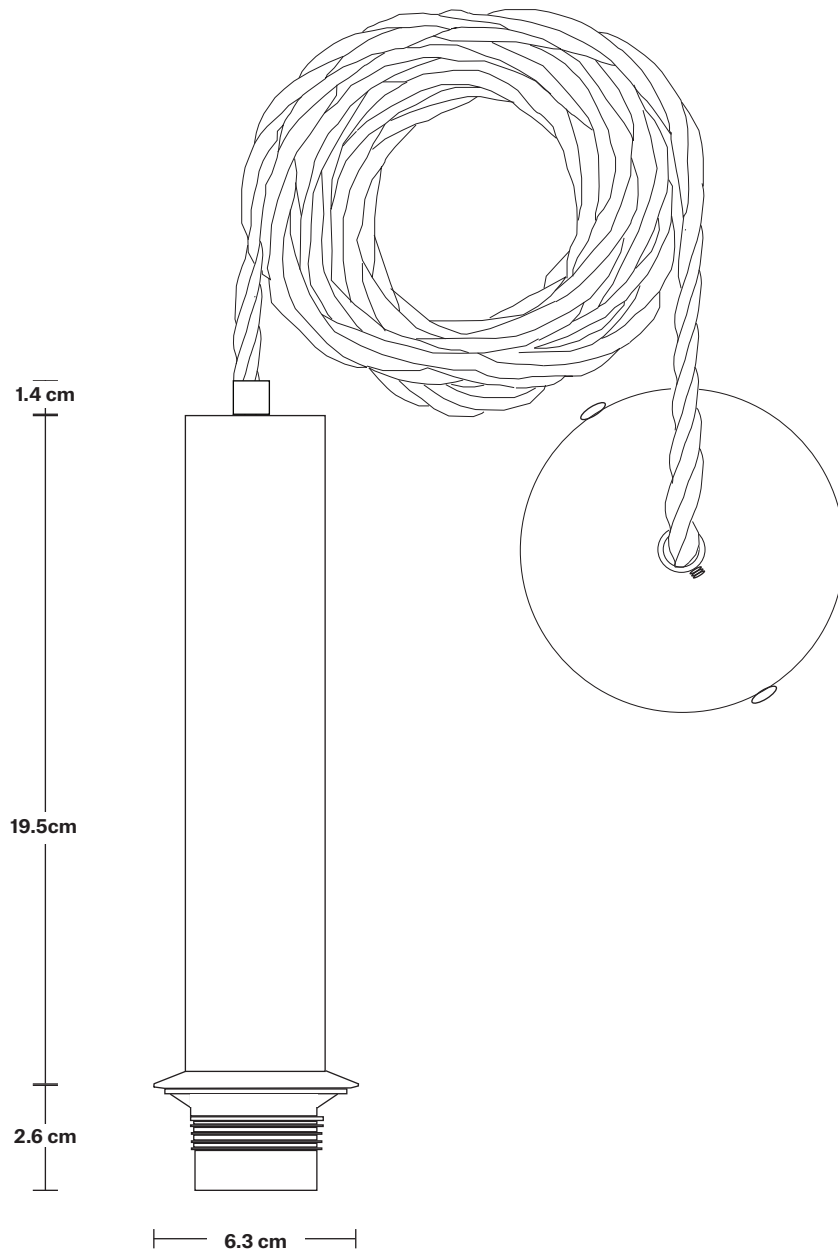

### DIMENSIONS

**H:** 37.4 cm x **W:** 15.8 cm x **D:** 15.8 cm

**Shade Diameter:** 15.8 cm / 6.22"

**Shade Height:** 16.5 cm / 6.5"

**Holder Diameter:** 6.3 cm / 2.5"

**Holder Height:** 23.5 cm / 9.3"

**Ceiling Rose Diameter:** 8 cm / 3.1"

**Ceiling Rose Height:** 2 cm / 0.8"

INDUSTVILLE

### DIMENSIONS

**H:** 123.5 cm x **W:** 6.3 cm x **D:** 6.3 cm

**Bulb Holder Diameter:** 6.3 cm / 2.5"

**Bulb Holder Height:** 23.5 cm / 9.3"

**Ceiling Rose Diameter:** 8 cm / 3.1"

**Ceiling Rose Height:** 2 cm / 0.8"

### DIMENSIONS

**H:** 16 cm x **W:** 15.8 cm x **D:** 15.8 cm

**Shade Diameter:** 15.8 cm / 6.2"

**Shade Height:** 16.5 cm / 6.4"