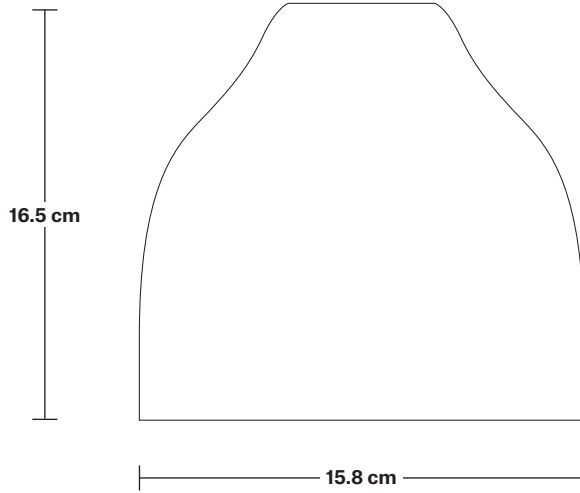

### DIMENSIONS

**H:** 37.4 cm x **W:** 15.8 cm x **D:** 15.8 cm

**Shade Diameter:** 15.8 cm / 6.22"

**Shade Height:** 16.5 cm / 6.5"

**Holder Diameter:** 6.3 cm / 2.5"

**Holder Height:** 23.5 cm / 9.3"

**Ceiling Rose Diameter:** 8 cm / 3.1"

### DIMENSIONS

**H:** 123.5 cm x **W:** 6.3 cm x **D:** 6.3 cm

**Bulb Holder Diameter:** 6.3 cm / 2.5"

**Bulb Holder Height:** 23.5 cm / 9.3"

**Ceiling Rose Diameter:** 8 cm / 3.1"

**Ceiling Rose Height:** 2 cm / 0.8"

15.8 cm

4.4 cm

16.5 cm

15.8 cm

### DIMENSIONS

**H:** 16 cm x **W:** 15.8 cm x **D:** 15.8 cm

**Shade Diameter:** 15.8 cm / 6.2"

**Shade Height:** 16.5 cm / 6.4"