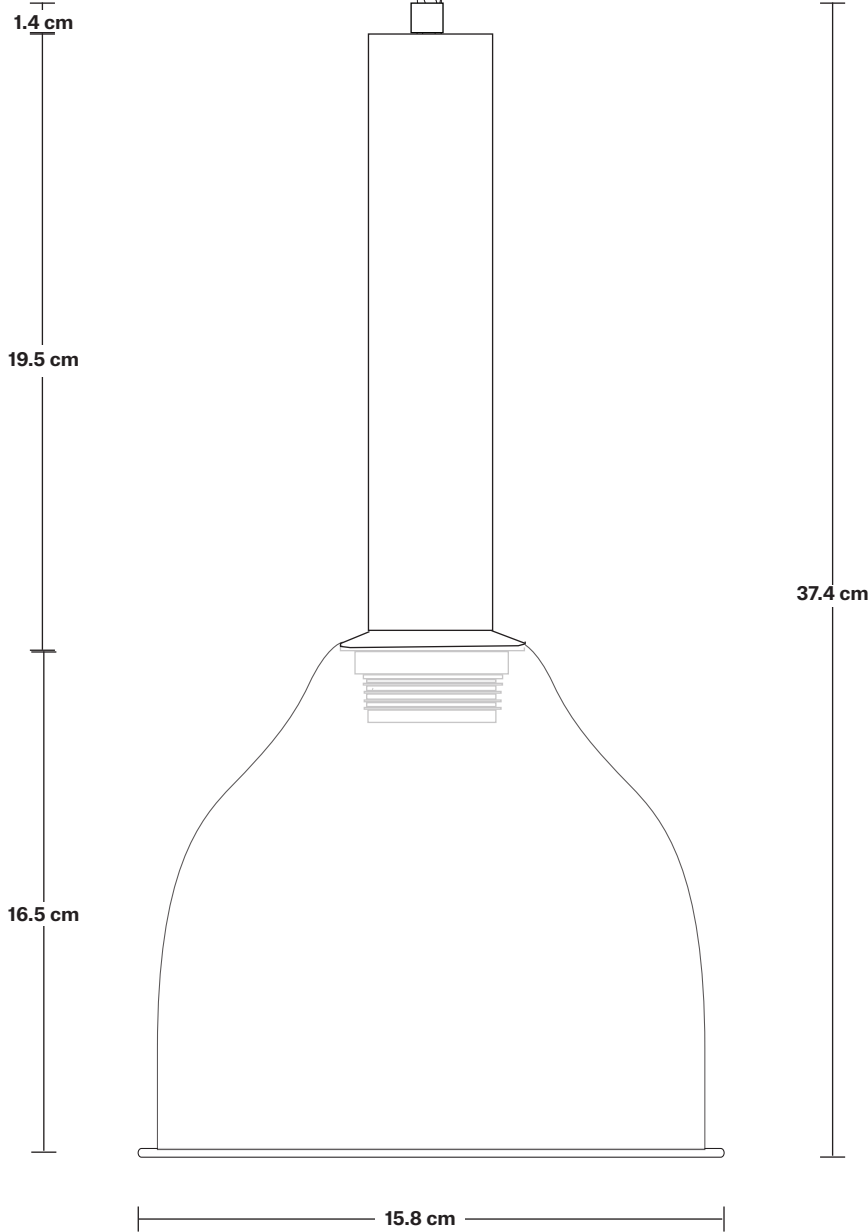

## Sleek Cylinder Tinted Glass Cone Pendant Light - 6 Inch

### DIMENSIONS

**H:** 37.4 cm x **W:** 15.8 cm x **D:** 15.8 cm

**Shade Diameter:** 15.8 cm / 6.22"

**Shade Height:** 16.5 cm / 6.5"

**Holder Diameter:** 6.3 cm / 2.5"

**Holder Height:** 23.5 cm / 9.3"

**Ceiling Rose Diameter:** 8 cm / 3.1"

### DIMENSIONS

**H:** 123.5 cm x **W:** 6.3 cm x **D:** 6.3 cm

**Bulb Holder Diameter:** 6.3 cm / 2.5"

**Bulb Holder Height:** 23.5 cm / 9.3"

**Ceiling Rose Diameter:** 8 cm / 3.1"

**Ceiling Rose Height:** 2 cm / 0.8"

### DIMENSIONS

**H:** 16 cm x **W:** 15.8 cm x **D:** 15.8 cm

**Shade Diameter:** 15.8 cm / 6.2"

**Shade Height:** 16.5 cm / 6.4"