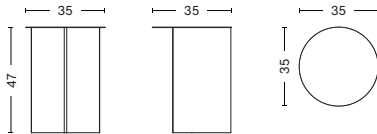

DIMENSIONS

SLIT TABLE WOOD ROUND

DIAMETER 45 CM | 17.72"

HEIGHT 35,5 CM | 13.98"

SLIT TABLE WOOD ROUND XL

DIAMETER 65 CM | 25.59"

HEIGHT 35,5 CM | 13.98"

SLIT TABLE WOOD ROUND HIGH

DIAMETER 35 CM | 13.78"

HEIGHT 47 CM | 18.50"

SLIT TABLE WOOD OBLONG

LENGTH 49,5 CM | 19.49"

WIDTH 27,5 CM | 10.83"

HEIGHT 35,5 CM | 13.98"

MATERIALS

TABLETOP