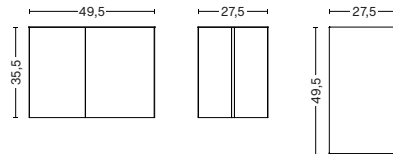

DIMENSIONS

SLIT TABLE WOOD ROUND

DIAMETER 45 CM | 17.72"

HEIGHT 35,5 CM | 13.98"

SLIT TABLE WOOD ROUND XL

DIAMETER 65 CM | 25.59"

HEIGHT 35,5 CM | 13.98"

SLIT TABLE WOOD ROUND HIGH

DIAMETER 35 CM | 13.78"

HEIGHT 47 CM | 18.50"

SLIT TABLE WOOD OBLONG

LENGTH 49,5 CM | 19.49"

WIDTH 27,5 CM | 10.83"

HEIGHT 35,5 CM | 13.98"

MATERIALS

TABLETOP