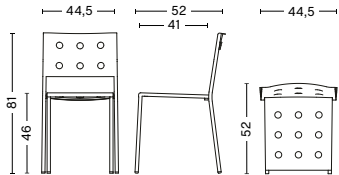

DIMENSIONS

BALCONY CHAIR
WIDTH 44,5 CM
DEPTH 51,5 CM
HEIGHT 79 CM
SEAT HEIGHT 46 CM
SEAT DEPTH 41 CM

BALCONY ARMCHAIR
WIDTH 51,5 CM
DEPTH 51,5 CM
HEIGHT 79 CM
SEAT HEIGHT 46 CM
SEAT DEPTH 41 CM

BALCONY DINING CHAIR
WIDTH 44,5 CM
DEPTH 52 CM
HEIGHT 81 CM
SEAT HEIGHT 46 CM
SEAT DEPTH 41 CM

BALCONY DINING ARMCHAIR
WIDTH 51,5 CM
DEPTH 52 CM
HEIGHT 81 CM
SEAT HEIGHT 46 CM
SEAT DEPTH 41 CM

BALCONY BENCH
LENGTH 119,5 CM
DEPTH 35 CM
HEIGHT 46 CM

BALCONY BENCH
LENGTH 165,5 CM
DEPTH 35 CM
HEIGHT 46 CM

DIMENSIONS

BALCONY DINING BENCH
 WIDTH 114 CM
 DEPTH 52 CM
 HEIGHT 79 CM
 SEAT HEIGHT 46 CM

BALCONY DINING BENCH W. ARM
 WIDTH 121 CM
 DEPTH 52 CM
 HEIGHT 79 CM
 SEAT HEIGHT 46 CM

BALCONY BAR STOOL LOW
 WIDTH 39,5 CM
 DEPTH 39,5 CM
 HEIGHT 65 CM

DIMENSIONS

BALCONY TABLE
LENGTH 190 CM
WIDTH 87 CM
HEIGHT 74 CM

BALCONY TABLE
LENGTH 144 CM
WIDTH 76 CM
HEIGHT 74 CM

BALCONY TABLE
LENGTH 75 CM
WIDTH 76 CM
HEIGHT 74 CM

BALCONY LOW TABLE
LENGTH 50 CM
WIDTH 51,5 CM
HEIGHT 39 CM