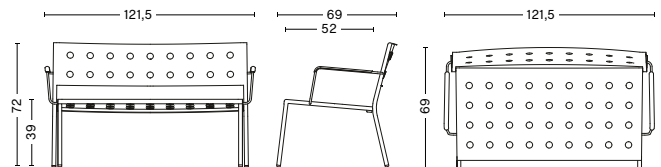

DIMENSIONS

BALCONY DINING BENCH
 WIDTH 114 CM
 DEPTH 52 CM
 HEIGHT 79 CM
 SEAT HEIGHT 46 CM

BALCONY DINING BENCH W. ARM
 WIDTH 121 CM
 DEPTH 52 CM
 HEIGHT 79 CM
 SEAT HEIGHT 46 CM

BALCONY BAR STOOL LOW
 WIDTH 39,5 CM
 DEPTH 39,5 CM
 HEIGHT 65 CM

BALCONY BAR STOOL HIGH
 WIDTH 39,5 CM
 DEPTH 39,5 CM
 HEIGHT 75 CM

BALCONY STOOL
 WIDTH 39 CM
 DEPTH 35 CM
 HEIGHT 46 CM

BALCONY LOUNGE CHAIR
 WIDTH 55 CM
 DEPTH 69,5 CM
 HEIGHT 72 CM
 SEAT HEIGHT 39 CM
 SEAT DEPTH 52 CM

BALCONY LOUNGE ARMCHAIR
 WIDTH 63 CM
 DEPTH 69,5 CM
 HEIGHT 72 CM
 SEAT HEIGHT 39 CM
 SEAT DEPTH 52 CM

BALCONY LOUNGE BENCH
 WIDTH 113,5 CM
 DEPTH 69 CM
 HEIGHT 72 CM
 SEAT HEIGHT 39 CM

BALCONY LOUNGE BENCH W ARM
 WIDTH 121,5 CM
 DEPTH 69 CM
 HEIGHT 72 CM
 SEAT HEIGHT 39 CM

DIMENSIONS

BALCONY TABLE
LENGTH 190 CM
WIDTH 87 CM
HEIGHT 74 CM

BALCONY TABLE
LENGTH 144 CM
WIDTH 76 CM
HEIGHT 74 CM

BALCONY TABLE
LENGTH 75 CM
WIDTH 76 CM
HEIGHT 74 CM

BALCONY LOW TABLE
LENGTH 50 CM
WIDTH 51,5 CM
HEIGHT 39 CM