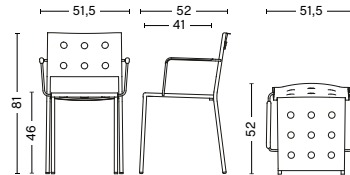

DIMENSIONS

BALCONY CHAIR
WIDTH 44,5 CM
DEPTH 51,5 CM
HEIGHT 79 CM
SEAT HEIGHT 46 CM
SEAT DEPTH 41 CM

BALCONY ARMCHAIR
WIDTH 51,5 CM
DEPTH 51,5 CM
HEIGHT 79 CM
SEAT HEIGHT 46 CM
SEAT DEPTH 41 CM

BALCONY DINING CHAIR
WIDTH 44,5 CM
DEPTH 52 CM
HEIGHT 81 CM
SEAT HEIGHT 46 CM
SEAT DEPTH 41 CM

BALCONY DINING ARMCHAIR
WIDTH 51,5 CM
DEPTH 52 CM
HEIGHT 81 CM
SEAT HEIGHT 46 CM
SEAT DEPTH 41 CM

BALCONY BENCH
LENGTH 119,5 CM
DEPTH 35 CM
HEIGHT 46 CM

BALCONY BENCH
LENGTH 165,5 CM
DEPTH 35 CM
HEIGHT 46 CM

DIMENSIONS

BALCONY DINING BENCH
 WIDTH 114 CM
 DEPTH 52 CM
 HEIGHT 79 CM
 SEAT HEIGHT 46 CM

BALCONY DINING BENCH W. ARM
 WIDTH 121 CM
 DEPTH 52 CM
 HEIGHT 79 CM
 SEAT HEIGHT 46 CM

BALCONY BAR STOOL LOW
 WIDTH 39,5 CM
 DEPTH 39,5 CM
 HEIGHT 65 CM

DIMENSIONS

BALCONY TABLE
LENGTH 190 CM
WIDTH 87 CM
HEIGHT 74 CM

BALCONY TABLE
LENGTH 144 CM
WIDTH 76 CM
HEIGHT 74 CM

BALCONY TABLE
LENGTH 75 CM
WIDTH 76 CM
HEIGHT 74 CM

BALCONY LOW TABLE
LENGTH 50 CM
WIDTH 51,5 CM
HEIGHT 39 CM