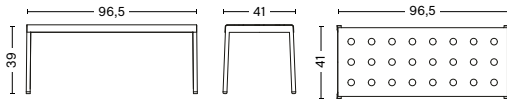

DIMENSIONS

BALCONY TABLE
LENGTH 190 CM
WIDTH 87 CM
HEIGHT 74 CM

BALCONY TABLE
LENGTH 144 CM
WIDTH 76 CM
HEIGHT 74 CM

BALCONY TABLE
LENGTH 75 CM
WIDTH 76 CM
HEIGHT 74 CM

BALCONY LOW TABLE
LENGTH 50 CM
WIDTH 51,5 CM
HEIGHT 39 CM