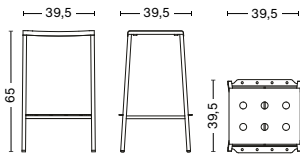

DIMENSIONS

BALCONY CHAIR
WIDTH 44,5 CM
DEPTH 51,5 CM
HEIGHT 79 CM
SEAT HEIGHT 46 CM
SEAT DEPTH 41 CM

BALCONY ARMCHAIR
WIDTH 51,5 CM
DEPTH 51,5 CM
HEIGHT 79 CM
SEAT HEIGHT 46 CM
SEAT DEPTH 41 CM

BALCONY DINING CHAIR
WIDTH 44,5 CM
DEPTH 52 CM
HEIGHT 81 CM
SEAT HEIGHT 46 CM
SEAT DEPTH 41 CM

BALCONY DINING ARMCHAIR
WIDTH 51,5 CM
DEPTH 52 CM
HEIGHT 81 CM
SEAT HEIGHT 46 CM
SEAT DEPTH 41 CM

BALCONY BENCH
LENGTH 119,5 CM
DEPTH 35 CM
HEIGHT 46 CM

BALCONY BENCH
LENGTH 165,5 CM
DEPTH 35 CM
HEIGHT 46 CM

DIMENSIONS

BALCONY DINING BENCH
 WIDTH 114 CM
 DEPTH 52 CM
 HEIGHT 79 CM
 SEAT HEIGHT 46 CM

BALCONY DINING BENCH W. ARM
 WIDTH 121 CM
 DEPTH 52 CM
 HEIGHT 79 CM
 SEAT HEIGHT 46 CM

BALCONY BAR STOOL LOW
 WIDTH 39,5 CM
 DEPTH 39,5 CM
 HEIGHT 65 CM

DIMENSIONS

BALCONY TABLE
LENGTH 190 CM
WIDTH 87 CM
HEIGHT 74 CM

BALCONY TABLE
LENGTH 144 CM
WIDTH 76 CM
HEIGHT 74 CM

BALCONY TABLE
LENGTH 75 CM
WIDTH 76 CM
HEIGHT 74 CM

BALCONY LOW TABLE
LENGTH 50 CM
WIDTH 51,5 CM
HEIGHT 39 CM