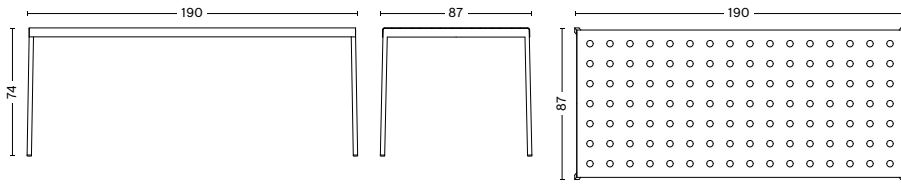

BALCONY LOUNGE ARMCHAIR
 WIDTH 63 CM
 DEPTH 69,5 CM
 HEIGHT 72 CM
 SEAT HEIGHT 39 CM
 SEAT DEPTH 52 CM

BALCONY LOUNGE BENCH
 WIDTH 113,5 CM
 DEPTH 69 CM
 HEIGHT 72 CM
 SEAT HEIGHT 39 CM

BALCONY LOUNGE BENCH W ARM
 WIDTH 121,5 CM
 DEPTH 69 CM
 HEIGHT 72 CM
 SEAT HEIGHT 39 CM

DIMENSIONS

BALCONY TABLE
LENGTH 190 CM
WIDTH 87 CM
HEIGHT 74 CM

BALCONY TABLE
LENGTH 144 CM
WIDTH 76 CM
HEIGHT 74 CM

BALCONY TABLE
LENGTH 75 CM
WIDTH 76 CM
HEIGHT 74 CM

BALCONY LOW TABLE
LENGTH 50 CM
WIDTH 51,5 CM
HEIGHT 39 CM