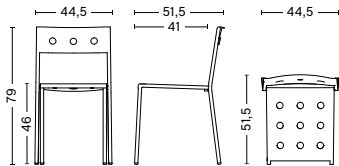

DIMENSIONS

BALCONY CHAIR
WIDTH 44,5 CM
DEPTH 51,5 CM
HEIGHT 79 CM
SEAT HEIGHT 46 CM
SEAT DEPTH 41 CM

BALCONY ARMCHAIR
WIDTH 51,5 CM
DEPTH 51,5 CM
HEIGHT 79 CM
SEAT HEIGHT 46 CM
SEAT DEPTH 41 CM

BALCONY DINING CHAIR
WIDTH 44,5 CM
DEPTH 52 CM
HEIGHT 81 CM
SEAT HEIGHT 46 CM
SEAT DEPTH 41 CM

DIMENSIONS

BALCONY DINING BENCH
 WIDTH 114 CM
 DEPTH 52 CM
 HEIGHT 79 CM
 SEAT HEIGHT 46 CM

BALCONY DINING BENCH W. ARM
 WIDTH 121 CM
 DEPTH 52 CM
 HEIGHT 79 CM
 SEAT HEIGHT 46 CM

BALCONY BAR STOOL LOW
 WIDTH 39,5 CM
 DEPTH 39,5 CM
 HEIGHT 65 CM

DIMENSIONS

BALCONY TABLE
LENGTH 190 CM
WIDTH 87 CM
HEIGHT 74 CM

BALCONY TABLE
LENGTH 144 CM
WIDTH 76 CM
HEIGHT 74 CM

BALCONY TABLE
LENGTH 75 CM
WIDTH 76 CM
HEIGHT 74 CM

BALCONY LOW TABLE
LENGTH 50 CM
WIDTH 51,5 CM
HEIGHT 39 CM