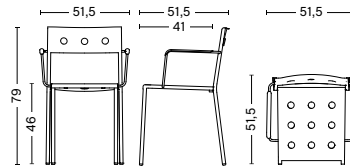

DIMENSIONS

BALCONY CHAIR
WIDTH 44,5 CM
DEPTH 51,5 CM
HEIGHT 79 CM
SEAT HEIGHT 46 CM
SEAT DEPTH 41 CM

BALCONY ARMCHAIR
WIDTH 51,5 CM
DEPTH 51,5 CM
HEIGHT 79 CM
SEAT HEIGHT 46 CM
SEAT DEPTH 41 CM

BALCONY DINING CHAIR
WIDTH 44,5 CM
DEPTH 52 CM
HEIGHT 81 CM
SEAT HEIGHT 46 CM
SEAT DEPTH 41 CM

BALCONY DINING ARMCHAIR
WIDTH 51,5 CM
DEPTH 52 CM
HEIGHT 81 CM
SEAT HEIGHT 46 CM
SEAT DEPTH 41 CM

BALCONY BENCH
LENGTH 119,5 CM
DEPTH 35 CM
HEIGHT 46 CM

BALCONY BENCH
LENGTH 165,5 CM
DEPTH 35 CM
HEIGHT 46 CM

DIMENSIONS

BALCONY DINING BENCH
 WIDTH 114 CM
 DEPTH 52 CM
 HEIGHT 79 CM
 SEAT HEIGHT 46 CM

BALCONY DINING BENCH W. ARM
 WIDTH 121 CM
 DEPTH 52 CM
 HEIGHT 79 CM
 SEAT HEIGHT 46 CM

BALCONY BAR STOOL LOW
 WIDTH 39,5 CM
 DEPTH 39,5 CM
 HEIGHT 65 CM

DIMENSIONS

BALCONY TABLE
LENGTH 190 CM
WIDTH 87 CM
HEIGHT 74 CM

BALCONY TABLE
LENGTH 144 CM
WIDTH 76 CM
HEIGHT 74 CM

BALCONY TABLE
LENGTH 75 CM
WIDTH 76 CM
HEIGHT 74 CM

BALCONY LOW TABLE
LENGTH 50 CM
WIDTH 51,5 CM
HEIGHT 39 CM