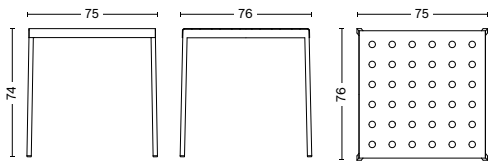

DIMENSIONS

BALCONY DINING BENCH
 WIDTH 114 CM
 DEPTH 52 CM
 HEIGHT 79 CM
 SEAT HEIGHT 46 CM

BALCONY DINING BENCH W. ARM
 WIDTH 121 CM
 DEPTH 52 CM
 HEIGHT 79 CM
 SEAT HEIGHT 46 CM

BALCONY BAR STOOL LOW
 WIDTH 39,5 CM
 DEPTH 39,5 CM
 HEIGHT 65 CM

BALCONY BAR STOOL HIGH
 WIDTH 39,5 CM
 DEPTH 39,5 CM
 HEIGHT 75 CM

BALCONY STOOL
 WIDTH 39 CM
 DEPTH 35 CM
 HEIGHT 46 CM

BALCONY LOUNGE CHAIR
 WIDTH 55 CM
 DEPTH 69,5 CM
 HEIGHT 72 CM
 SEAT HEIGHT 39 CM
 SEAT DEPTH 52 CM

BALCONY LOUNGE ARMCHAIR
 WIDTH 63 CM
 DEPTH 69,5 CM
 HEIGHT 72 CM
 SEAT HEIGHT 39 CM
 SEAT DEPTH 52 CM

BALCONY LOUNGE BENCH
 WIDTH 113,5 CM
 DEPTH 69 CM
 HEIGHT 72 CM
 SEAT HEIGHT 39 CM

BALCONY LOUNGE BENCH W ARM
 WIDTH 121,5 CM
 DEPTH 69 CM
 HEIGHT 72 CM
 SEAT HEIGHT 39 CM

DIMENSIONS

BALCONY TABLE
LENGTH 190 CM
WIDTH 87 CM
HEIGHT 74 CM

BALCONY TABLE
LENGTH 144 CM
WIDTH 76 CM
HEIGHT 74 CM

BALCONY TABLE
LENGTH 75 CM
WIDTH 76 CM
HEIGHT 74 CM

BALCONY LOW TABLE
LENGTH 50 CM
WIDTH 51,5 CM
HEIGHT 39 CM