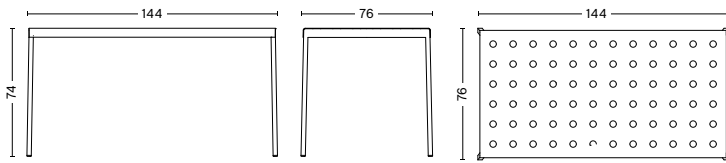

DIMENSIONS

BALCONY DINING BENCH
 WIDTH 114 CM
 DEPTH 52 CM
 HEIGHT 79 CM
 SEAT HEIGHT 46 CM

BALCONY DINING BENCH W. ARM
 WIDTH 121 CM
 DEPTH 52 CM
 HEIGHT 79 CM
 SEAT HEIGHT 46 CM

BALCONY BAR STOOL LOW
 WIDTH 39,5 CM
 DEPTH 39,5 CM
 HEIGHT 65 CM

BALCONY LOUNGE ARMCHAIR
 WIDTH 63 CM
 DEPTH 69,5 CM
 HEIGHT 72 CM
 SEAT HEIGHT 39 CM
 SEAT DEPTH 52 CM

BALCONY LOUNGE BENCH
 WIDTH 113,5 CM
 DEPTH 69 CM
 HEIGHT 72 CM
 SEAT HEIGHT 39 CM

BALCONY LOUNGE BENCH W ARM
 WIDTH 121,5 CM
 DEPTH 69 CM
 HEIGHT 72 CM
 SEAT HEIGHT 39 CM

DIMENSIONS

BALCONY TABLE
LENGTH 190 CM
WIDTH 87 CM
HEIGHT 74 CM

BALCONY TABLE
LENGTH 144 CM
WIDTH 76 CM
HEIGHT 74 CM

BALCONY TABLE
LENGTH 75 CM
WIDTH 76 CM
HEIGHT 74 CM

BALCONY LOW TABLE
LENGTH 50 CM
WIDTH 51,5 CM
HEIGHT 39 CM