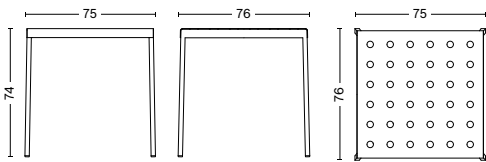

DIMENSIONS

BALCONY DINING BENCH
 WIDTH 114 CM
 DEPTH 52 CM
 HEIGHT 79 CM
 SEAT HEIGHT 46 CM

BALCONY DINING BENCH W. ARM
 WIDTH 121 CM
 DEPTH 52 CM
 HEIGHT 79 CM
 SEAT HEIGHT 46 CM

BALCONY BAR STOOL LOW
 WIDTH 39,5 CM
 DEPTH 39,5 CM
 HEIGHT 65 CM

BALCONY BAR STOOL HIGH
 WIDTH 39,5 CM
 DEPTH 39,5 CM
 HEIGHT 75 CM

BALCONY STOOL
 WIDTH 39 CM
 DEPTH 35 CM
 HEIGHT 46 CM

BALCONY LOUNGE CHAIR
 WIDTH 55 CM
 DEPTH 69,5 CM
 HEIGHT 72 CM
 SEAT HEIGHT 39 CM
 SEAT DEPTH 52 CM

BALCONY LOUNGE ARMCHAIR
 WIDTH 63 CM
 DEPTH 69,5 CM
 HEIGHT 72 CM
 SEAT HEIGHT 39 CM
 SEAT DEPTH 52 CM

BALCONY LOUNGE BENCH
 WIDTH 113,5 CM
 DEPTH 69 CM
 HEIGHT 72 CM
 SEAT HEIGHT 39 CM

BALCONY LOUNGE BENCH W ARM
 WIDTH 121,5 CM
 DEPTH 69 CM
 HEIGHT 72 CM
 SEAT HEIGHT 39 CM

DIMENSIONS

BALCONY TABLE
LENGTH 190 CM
WIDTH 87 CM
HEIGHT 74 CM

BALCONY TABLE
LENGTH 144 CM
WIDTH 76 CM
HEIGHT 74 CM

BALCONY TABLE
LENGTH 75 CM
WIDTH 76 CM
HEIGHT 74 CM

BALCONY LOW TABLE
LENGTH 50 CM
WIDTH 51,5 CM
HEIGHT 39 CM