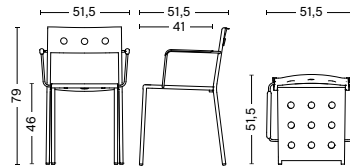

DIMENSIONS

BALCONY CHAIR
WIDTH 44,5 CM
DEPTH 51,5 CM
HEIGHT 79 CM
SEAT HEIGHT 46 CM
SEAT DEPTH 41 CM

BALCONY ARMCHAIR
WIDTH 51,5 CM
DEPTH 51,5 CM
HEIGHT 79 CM
SEAT HEIGHT 46 CM
SEAT DEPTH 41 CM

BALCONY DINING CHAIR
WIDTH 44,5 CM
DEPTH 52 CM
HEIGHT 81 CM
SEAT HEIGHT 46 CM
SEAT DEPTH 41 CM

DIMENSIONS

BALCONY DINING BENCH
 WIDTH 114 CM
 DEPTH 52 CM
 HEIGHT 79 CM
 SEAT HEIGHT 46 CM

BALCONY DINING BENCH W. ARM
 WIDTH 121 CM
 DEPTH 52 CM
 HEIGHT 79 CM
 SEAT HEIGHT 46 CM

BALCONY BAR STOOL LOW
 WIDTH 39,5 CM
 DEPTH 39,5 CM
 HEIGHT 65 CM

DIMENSIONS

BALCONY TABLE
LENGTH 190 CM
WIDTH 87 CM
HEIGHT 74 CM

BALCONY TABLE
LENGTH 144 CM
WIDTH 76 CM
HEIGHT 74 CM

BALCONY TABLE
LENGTH 75 CM
WIDTH 76 CM
HEIGHT 74 CM

BALCONY LOW TABLE
LENGTH 50 CM
WIDTH 51,5 CM
HEIGHT 39 CM

DIMENSIONS

FOR CHAIR, ARMCHAIR, DINING CHAIR & DINING ARMCHAIR
 WIDTH 38,5 CM
 DEPTH 40,5 CM
 HEIGHT 4 CM

FOR LOUNGE CHAIR & LOUNGE ARMCHAIR
 WIDTH 49,5 CM
 DEPTH 51,5 CM
 HEIGHT 4 CM

FOR BENCH L119,5
 WIDTH 117,5 CM
 DEPTH 30,5 CM
 HEIGHT 4 CM