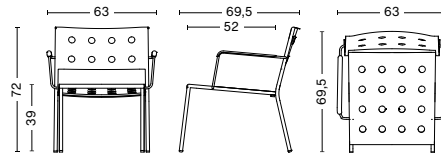

BALCONY DINING ARMCHAIR
WIDTH 51,5 CM
DEPTH 52 CM
HEIGHT 81 CM
SEAT HEIGHT 46 CM
SEAT DEPTH 41 CM

BALCONY BENCH
LENGTH 119,5 CM
DEPTH 35 CM
HEIGHT 46 CM

BALCONY BENCH
LENGTH 165,5 CM
DEPTH 35 CM
HEIGHT 46 CM

DIMENSIONS

BALCONY DINING BENCH
 WIDTH 114 CM
 DEPTH 52 CM
 HEIGHT 79 CM
 SEAT HEIGHT 46 CM

BALCONY DINING BENCH W. ARM
 WIDTH 121 CM
 DEPTH 52 CM
 HEIGHT 79 CM
 SEAT HEIGHT 46 CM

BALCONY BAR STOOL LOW
 WIDTH 39,5 CM
 DEPTH 39,5 CM
 HEIGHT 65 CM

BALCONY BAR STOOL HIGH
 WIDTH 39,5 CM
 DEPTH 39,5 CM
 HEIGHT 75 CM

BALCONY STOOL
 WIDTH 39 CM
 DEPTH 35 CM
 HEIGHT 46 CM

BALCONY LOUNGE CHAIR
 WIDTH 55 CM
 DEPTH 69,5 CM
 HEIGHT 72 CM
 SEAT HEIGHT 39 CM
 SEAT DEPTH 52 CM

DIMENSIONS

BALCONY TABLE
LENGTH 190 CM
WIDTH 87 CM
HEIGHT 74 CM

BALCONY TABLE
LENGTH 144 CM
WIDTH 76 CM
HEIGHT 74 CM

BALCONY TABLE
LENGTH 75 CM
WIDTH 76 CM
HEIGHT 74 CM

BALCONY LOW TABLE
LENGTH 50 CM
WIDTH 51,5 CM
HEIGHT 39 CM