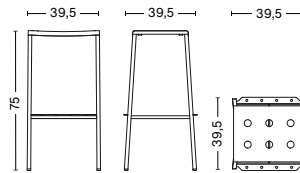

BALCONY DINING ARMCHAIR
WIDTH 51,5 CM
DEPTH 52 CM
HEIGHT 81 CM
SEAT HEIGHT 46 CM
SEAT DEPTH 41 CM

BALCONY BENCH
LENGTH 119,5 CM
DEPTH 35 CM
HEIGHT 46 CM

BALCONY BENCH
LENGTH 165,5 CM
DEPTH 35 CM
HEIGHT 46 CM

DIMENSIONS

BALCONY DINING BENCH
 WIDTH 114 CM
 DEPTH 52 CM
 HEIGHT 79 CM
 SEAT HEIGHT 46 CM

BALCONY DINING BENCH W. ARM
 WIDTH 121 CM
 DEPTH 52 CM
 HEIGHT 79 CM
 SEAT HEIGHT 46 CM

BALCONY BAR STOOL LOW
 WIDTH 39,5 CM
 DEPTH 39,5 CM
 HEIGHT 65 CM

BALCONY BAR STOOL HIGH
 WIDTH 39,5 CM
 DEPTH 39,5 CM
 HEIGHT 75 CM

BALCONY STOOL
 WIDTH 39 CM
 DEPTH 35 CM
 HEIGHT 46 CM

BALCONY LOUNGE CHAIR
 WIDTH 55 CM
 DEPTH 69,5 CM
 HEIGHT 72 CM
 SEAT HEIGHT 39 CM
 SEAT DEPTH 52 CM

DIMENSIONS

BALCONY TABLE
LENGTH 190 CM
WIDTH 87 CM
HEIGHT 74 CM

BALCONY TABLE
LENGTH 144 CM
WIDTH 76 CM
HEIGHT 74 CM

BALCONY TABLE
LENGTH 75 CM
WIDTH 76 CM
HEIGHT 74 CM

BALCONY LOW TABLE
LENGTH 50 CM
WIDTH 51,5 CM
HEIGHT 39 CM