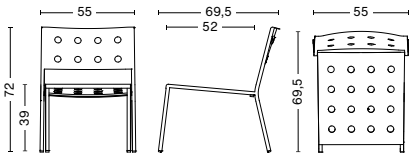

BALCONY DINING ARMCHAIR
WIDTH 51,5 CM
DEPTH 52 CM
HEIGHT 81 CM
SEAT HEIGHT 46 CM
SEAT DEPTH 41 CM

BALCONY BENCH
LENGTH 119,5 CM
DEPTH 35 CM
HEIGHT 46 CM

BALCONY BENCH
LENGTH 165,5 CM
DEPTH 35 CM
HEIGHT 46 CM

DIMENSIONS

BALCONY DINING BENCH
 WIDTH 114 CM
 DEPTH 52 CM
 HEIGHT 79 CM
 SEAT HEIGHT 46 CM

BALCONY DINING BENCH W. ARM
 WIDTH 121 CM
 DEPTH 52 CM
 HEIGHT 79 CM
 SEAT HEIGHT 46 CM

BALCONY BAR STOOL LOW
 WIDTH 39,5 CM
 DEPTH 39,5 CM
 HEIGHT 65 CM

BALCONY BAR STOOL HIGH
 WIDTH 39,5 CM
 DEPTH 39,5 CM
 HEIGHT 75 CM

BALCONY STOOL
 WIDTH 39 CM
 DEPTH 35 CM
 HEIGHT 46 CM

BALCONY LOUNGE CHAIR
 WIDTH 55 CM
 DEPTH 69,5 CM
 HEIGHT 72 CM
 SEAT HEIGHT 39 CM
 SEAT DEPTH 52 CM

DIMENSIONS

BALCONY TABLE
LENGTH 190 CM
WIDTH 87 CM
HEIGHT 74 CM

BALCONY TABLE
LENGTH 144 CM
WIDTH 76 CM
HEIGHT 74 CM

BALCONY TABLE
LENGTH 75 CM
WIDTH 76 CM
HEIGHT 74 CM

BALCONY LOW TABLE
LENGTH 50 CM
WIDTH 51,5 CM
HEIGHT 39 CM