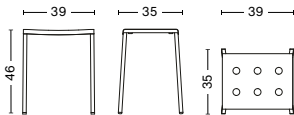

BALCONY DINING ARMCHAIR
WIDTH 51,5 CM
DEPTH 52 CM
HEIGHT 81 CM
SEAT HEIGHT 46 CM
SEAT DEPTH 41 CM

BALCONY BENCH
LENGTH 119,5 CM
DEPTH 35 CM
HEIGHT 46 CM

BALCONY BENCH
LENGTH 165,5 CM
DEPTH 35 CM
HEIGHT 46 CM

DIMENSIONS

BALCONY DINING BENCH
 WIDTH 114 CM
 DEPTH 52 CM
 HEIGHT 79 CM
 SEAT HEIGHT 46 CM

BALCONY DINING BENCH W. ARM
 WIDTH 121 CM
 DEPTH 52 CM
 HEIGHT 79 CM
 SEAT HEIGHT 46 CM

BALCONY BAR STOOL LOW
 WIDTH 39,5 CM
 DEPTH 39,5 CM
 HEIGHT 65 CM

BALCONY BAR STOOL HIGH
 WIDTH 39,5 CM
 DEPTH 39,5 CM
 HEIGHT 75 CM

BALCONY STOOL
 WIDTH 39 CM
 DEPTH 35 CM
 HEIGHT 46 CM

BALCONY LOUNGE CHAIR
 WIDTH 55 CM
 DEPTH 69,5 CM
 HEIGHT 72 CM
 SEAT HEIGHT 39 CM
 SEAT DEPTH 52 CM

DIMENSIONS

BALCONY TABLE
LENGTH 190 CM
WIDTH 87 CM
HEIGHT 74 CM

BALCONY TABLE
LENGTH 144 CM
WIDTH 76 CM
HEIGHT 74 CM

BALCONY TABLE
LENGTH 75 CM
WIDTH 76 CM
HEIGHT 74 CM

BALCONY LOW TABLE
LENGTH 50 CM
WIDTH 51,5 CM
HEIGHT 39 CM