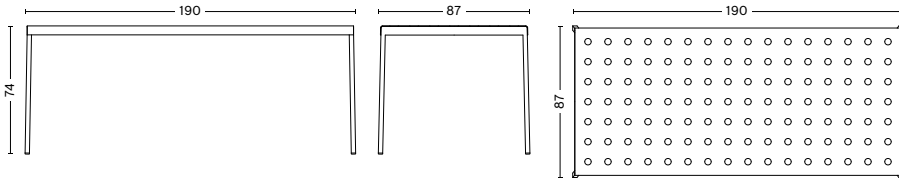

DIMENSIONS

BALCONY DINING BENCH
 WIDTH 114 CM
 DEPTH 52 CM
 HEIGHT 79 CM
 SEAT HEIGHT 46 CM

BALCONY DINING BENCH W. ARM
 WIDTH 121 CM
 DEPTH 52 CM
 HEIGHT 79 CM
 SEAT HEIGHT 46 CM

BALCONY BAR STOOL LOW
 WIDTH 39,5 CM
 DEPTH 39,5 CM
 HEIGHT 65 CM

BALCONY LOUNGE ARMCHAIR
 WIDTH 63 CM
 DEPTH 69,5 CM
 HEIGHT 72 CM
 SEAT HEIGHT 39 CM
 SEAT DEPTH 52 CM

BALCONY LOUNGE BENCH
 WIDTH 113,5 CM
 DEPTH 69 CM
 HEIGHT 72 CM
 SEAT HEIGHT 39 CM

BALCONY LOUNGE BENCH W ARM
 WIDTH 121,5 CM
 DEPTH 69 CM
 HEIGHT 72 CM
 SEAT HEIGHT 39 CM

DIMENSIONS

BALCONY TABLE
LENGTH 190 CM
WIDTH 87 CM
HEIGHT 74 CM

BALCONY TABLE
LENGTH 144 CM
WIDTH 76 CM
HEIGHT 74 CM

BALCONY TABLE
LENGTH 75 CM
WIDTH 76 CM
HEIGHT 74 CM

BALCONY LOW TABLE
LENGTH 50 CM
WIDTH 51,5 CM
HEIGHT 39 CM