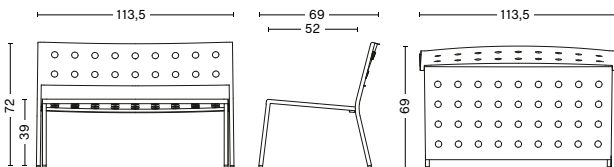

DIMENSIONS

BALCONY DINING BENCH
 WIDTH 114 CM
 DEPTH 52 CM
 HEIGHT 79 CM
 SEAT HEIGHT 46 CM

BALCONY DINING BENCH W. ARM
 WIDTH 121 CM
 DEPTH 52 CM
 HEIGHT 79 CM
 SEAT HEIGHT 46 CM

BALCONY BAR STOOL LOW
 WIDTH 39,5 CM
 DEPTH 39,5 CM
 HEIGHT 65 CM

BALCONY BAR STOOL HIGH
 WIDTH 39,5 CM
 DEPTH 39,5 CM
 HEIGHT 75 CM

BALCONY STOOL
 WIDTH 39 CM
 DEPTH 35 CM
 HEIGHT 46 CM

BALCONY LOUNGE CHAIR
 WIDTH 55 CM
 DEPTH 69,5 CM
 HEIGHT 72 CM
 SEAT HEIGHT 39 CM
 SEAT DEPTH 52 CM

BALCONY LOUNGE ARMCHAIR
 WIDTH 63 CM
 DEPTH 69,5 CM
 HEIGHT 72 CM
 SEAT HEIGHT 39 CM
 SEAT DEPTH 52 CM

BALCONY LOUNGE BENCH
 WIDTH 113,5 CM
 DEPTH 69 CM
 HEIGHT 72 CM
 SEAT HEIGHT 39 CM

BALCONY LOUNGE BENCH W ARM
 WIDTH 121,5 CM
 DEPTH 69 CM
 HEIGHT 72 CM
 SEAT HEIGHT 39 CM

DIMENSIONS

BALCONY TABLE
LENGTH 190 CM
WIDTH 87 CM
HEIGHT 74 CM

BALCONY TABLE
LENGTH 144 CM
WIDTH 76 CM
HEIGHT 74 CM

BALCONY TABLE
LENGTH 75 CM
WIDTH 76 CM
HEIGHT 74 CM

BALCONY LOW TABLE
LENGTH 50 CM
WIDTH 51,5 CM
HEIGHT 39 CM