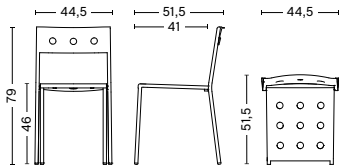

DIMENSIONS

BALCONY CHAIR
WIDTH 44,5 CM
DEPTH 51,5 CM
HEIGHT 79 CM
SEAT HEIGHT 46 CM
SEAT DEPTH 41 CM

BALCONY ARMCHAIR
WIDTH 51,5 CM
DEPTH 51,5 CM
HEIGHT 79 CM
SEAT HEIGHT 46 CM
SEAT DEPTH 41 CM

BALCONY DINING CHAIR
WIDTH 44,5 CM
DEPTH 52 CM
HEIGHT 81 CM
SEAT HEIGHT 46 CM
SEAT DEPTH 41 CM

DIMENSIONS

BALCONY DINING BENCH
 WIDTH 114 CM
 DEPTH 52 CM
 HEIGHT 79 CM
 SEAT HEIGHT 46 CM

BALCONY DINING BENCH W. ARM
 WIDTH 121 CM
 DEPTH 52 CM
 HEIGHT 79 CM
 SEAT HEIGHT 46 CM

BALCONY BAR STOOL LOW
 WIDTH 39,5 CM
 DEPTH 39,5 CM
 HEIGHT 65 CM

DIMENSIONS

BALCONY TABLE
LENGTH 190 CM
WIDTH 87 CM
HEIGHT 74 CM

BALCONY TABLE
LENGTH 144 CM
WIDTH 76 CM
HEIGHT 74 CM

BALCONY TABLE
LENGTH 75 CM
WIDTH 76 CM
HEIGHT 74 CM

BALCONY LOW TABLE
LENGTH 50 CM
WIDTH 51,5 CM
HEIGHT 39 CM

DIMENSIONS

FOR CHAIR, ARMCHAIR, DINING CHAIR & DINING ARMCHAIR
 WIDTH 38,5 CM
 DEPTH 40,5 CM
 HEIGHT 4 CM

FOR LOUNGE CHAIR & LOUNGE ARMCHAIR
 WIDTH 49,5 CM
 DEPTH 51,5 CM
 HEIGHT 4 CM

FOR BENCH L119,5
 WIDTH 117,5 CM
 DEPTH 30,5 CM
 HEIGHT 4 CM