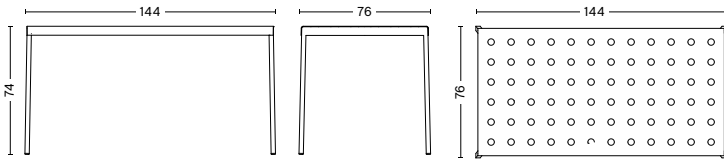

DIMENSIONS

BALCONY DINING BENCH
 WIDTH 114 CM
 DEPTH 52 CM
 HEIGHT 79 CM
 SEAT HEIGHT 46 CM

BALCONY DINING BENCH W. ARM
 WIDTH 121 CM
 DEPTH 52 CM
 HEIGHT 79 CM
 SEAT HEIGHT 46 CM

BALCONY BAR STOOL LOW
 WIDTH 39,5 CM
 DEPTH 39,5 CM
 HEIGHT 65 CM

BALCONY BAR STOOL HIGH
 WIDTH 39,5 CM
 DEPTH 39,5 CM
 HEIGHT 75 CM

BALCONY STOOL
 WIDTH 39 CM
 DEPTH 35 CM
 HEIGHT 46 CM

BALCONY LOUNGE CHAIR
 WIDTH 55 CM
 DEPTH 69,5 CM
 HEIGHT 72 CM
 SEAT HEIGHT 39 CM
 SEAT DEPTH 52 CM

BALCONY LOUNGE ARMCHAIR
 WIDTH 63 CM
 DEPTH 69,5 CM
 HEIGHT 72 CM
 SEAT HEIGHT 39 CM
 SEAT DEPTH 52 CM

BALCONY LOUNGE BENCH
 WIDTH 113,5 CM
 DEPTH 69 CM
 HEIGHT 72 CM
 SEAT HEIGHT 39 CM

BALCONY LOUNGE BENCH W ARM
 WIDTH 121,5 CM
 DEPTH 69 CM
 HEIGHT 72 CM
 SEAT HEIGHT 39 CM

DIMENSIONS

BALCONY TABLE
LENGTH 190 CM
WIDTH 87 CM
HEIGHT 74 CM

BALCONY TABLE
LENGTH 144 CM
WIDTH 76 CM
HEIGHT 74 CM

BALCONY TABLE
LENGTH 75 CM
WIDTH 76 CM
HEIGHT 74 CM

BALCONY LOW TABLE
LENGTH 50 CM
WIDTH 51,5 CM
HEIGHT 39 CM