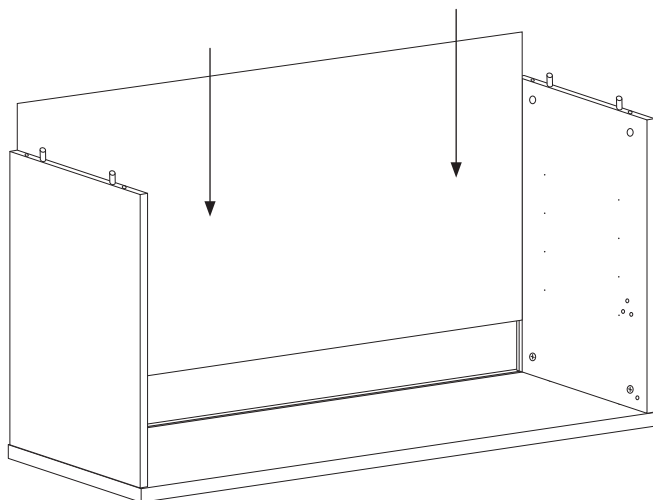

Um Durchbiegung zu vermeiden, wird eine gleichmäßig verteilte Belastung von max. 15 kg pro 78 cm breitem Regalboden und 25 kg pro 58 cm breitem Regalboden empfohlen.

日本語

このシェルフは1949年にスウェーデン人建築家ニルス・ストリニングによってデザインされました。シェルフの意匠は著作権によって保護されています。また STRING® は、String Furniture AB(スウェーデン)の登録商標です。商標は世界各国で登録済または登録申請中です。

シェルフの耐荷重は幅78cmに対し15kg、幅58cmに対し25kgを推奨しています。

1

2

3

4

4x 

5

6