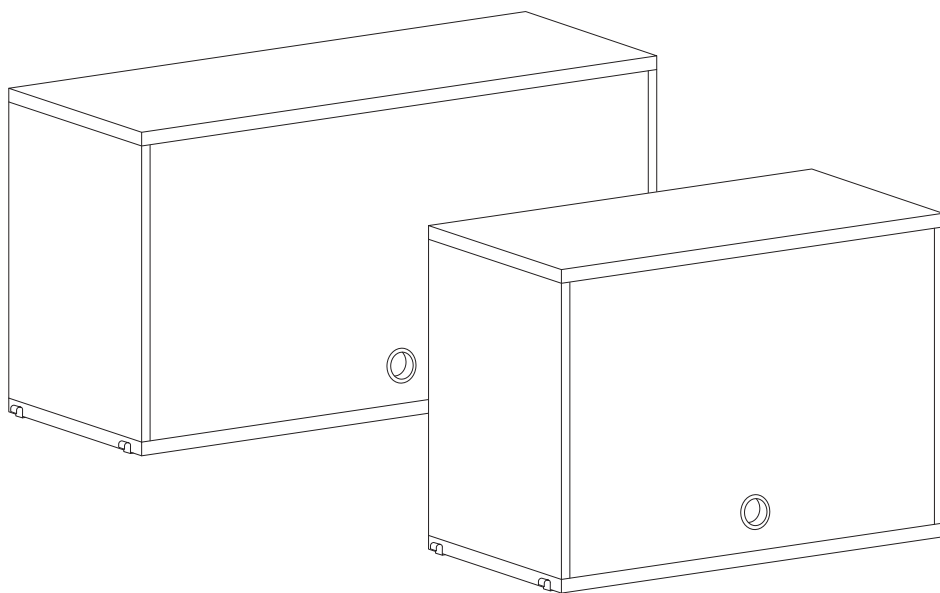

Cabinet with Flip door
Överskåp
Schrankelement horizontal
フリップドアキャビネット

≡string®

Scan QR code to watch or download assembly instructions.
Made in Sweden. stringfurniture.com

Do not use an electric screwdriver to assemble.
電動ドライバーは使用しないでください。

För att undvika nedböjning rekommenderas max. 15 kg jämnt fördelad last på 78 cm hyllplan och 25 kg på 58 cm breda hyllplan.

English

This bookshelf was originally created 1949 by the Swedish designer Nisse Strinning. This design is protected by copyright. The trademark STRING® is a trademark of String Furniture AB, Sweden, and it is registered or has pending applications in several countries throughout the world.

To avoid flex we recommend max. 15 kg/33 lbs. evenly spread load on 78 cm/31" wide shelves and 25 kg/55 lbs. on 58 cm/23" wide shelves.

Deutsch

Dieses Bücherregal wurde 1949 ursprünglich von dem schwedischen Architekten und Designer Nisse Strinning gestaltet. Das Design ist urheberrechtlich geschützt. Das Warenzeichen STRING® ist Eigentum von String Furniture AB, Schweden, und ist in mehreren Ländern weltweit eingetragen oder es sind entsprechende Anträge anhängig.