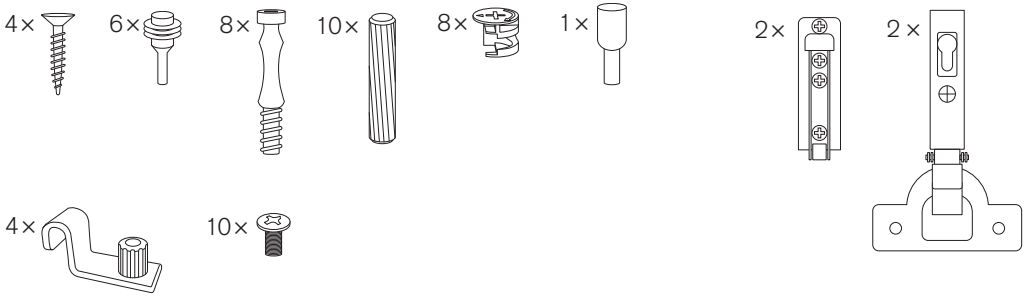

Cabinet with Flip door
Överskåp
Schrankelement horizontal
フリップドアキャビネット

≡string®

Scan QR code to watch or download assembly instructions.
Made in Sweden. stringfurniture.com

Do not use an electric screwdriver to assemble.
電動ドライバーは使用しないでください。

För att undvika nedböjning rekommenderas max. 15 kg jämnt fördelad last på 78 cm hyllplan och 25 kg på 58 cm breda hyllplan.

English

This bookshelf was originally created 1949 by the Swedish designer Nisse Strinning. This design is protected by copyright. The trademark STRING® is a trademark of String Furniture AB, Sweden, and it is registered or has pending applications in several countries throughout the world.

To avoid flex we recommend max. 15 kg/33 lbs. evenly spread load on 78 cm/31" wide shelves and 25 kg/55 lbs. on 58 cm/23" wide shelves.

Deutsch

Dieses Bücherregal wurde 1949 ursprünglich von dem schwedischen Architekten und Designer Nisse Strinning gestaltet. Das Design ist urheberrechtlich geschützt. Das Warenzeichen STRING® ist Eigentum von String Furniture AB, Schweden, und ist in mehreren Ländern weltweit eingetragen oder es sind entsprechende Anträge anhängig.