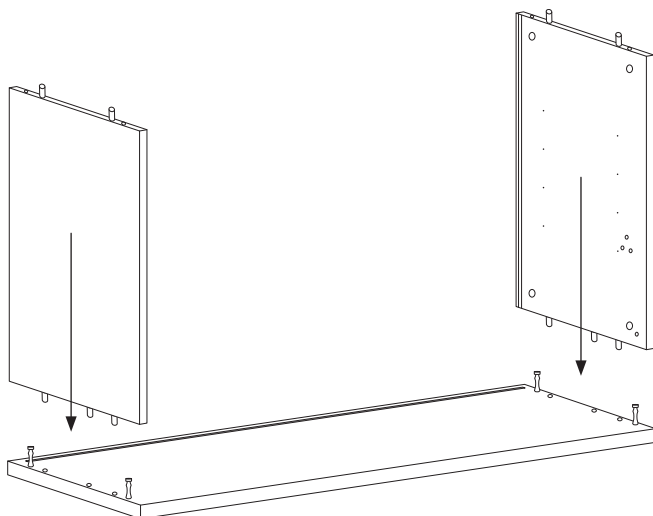

Um Durchbiegung zu vermeiden, wird eine gleichmäßig verteilte Belastung von max. 15 kg pro 78 cm breitem Regalboden und 25 kg pro 58 cm breitem Regalboden empfohlen.

日本語

このシェルフは1949年にスウェーデン人建築家ニルス・ストリニングによってデザインされました。シェルフの意匠は著作権によって保護されています。また STRING® は、String Furniture AB(スウェーデン)の登録商標です。商標は世界各国で登録済または登録申請中です。

シェルフの耐荷重は幅78cmに対し15kg、幅58cmに対し25kgを推奨しています。

1

2

3

4

4x 

5

6