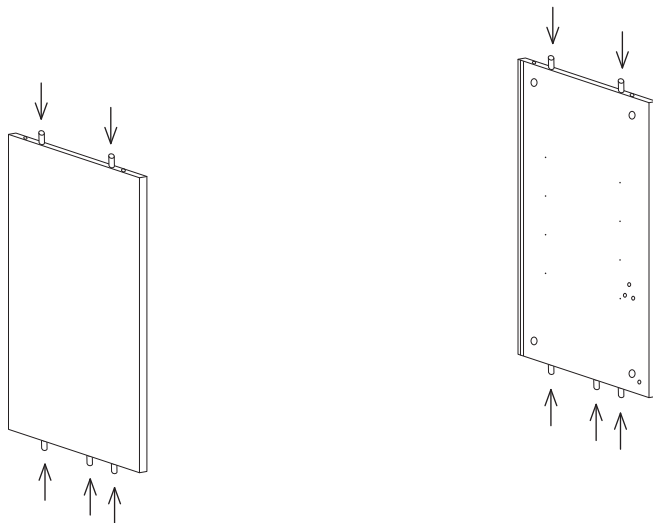

To avoid flex we recommend max. 15 kg/33 lbs. evenly spread load on 78 cm/31" wide shelves and 25 kg/55 lbs. on 58 cm/23" wide shelves.

Deutsch

Dieses Bücherregal wurde 1949 ursprünglich von dem schwedischen Architekten und Designer Nisse Strinning gestaltet. Das Design ist urheberrechtlich geschützt. Das Warenzeichen STRING® ist Eigentum von String Furniture AB, Schweden, und ist in mehreren Ländern weltweit eingetragen oder es sind entsprechende Anträge anhängig.

Um Durchbiegung zu vermeiden, wird eine gleichmäßig verteilte Belastung von max. 15 kg pro 78 cm breitem Regalboden und 25 kg pro 58 cm breitem Regalboden empfohlen.

日本語

このシェルフは1949年にスウェーデン人建築家ニルス・ストリニングによってデザインされました。シェルフの意匠は著作権によって保護されています。また STRING® は、String Furniture AB(スウェーデン)の登録商標です。商標は世界各国で登録済または登録申請中です。

シェルフの耐荷重は幅78cmに対し15kg、幅58cmに対し25kgを推奨しています。

1

2

3

4

4x 

5

6