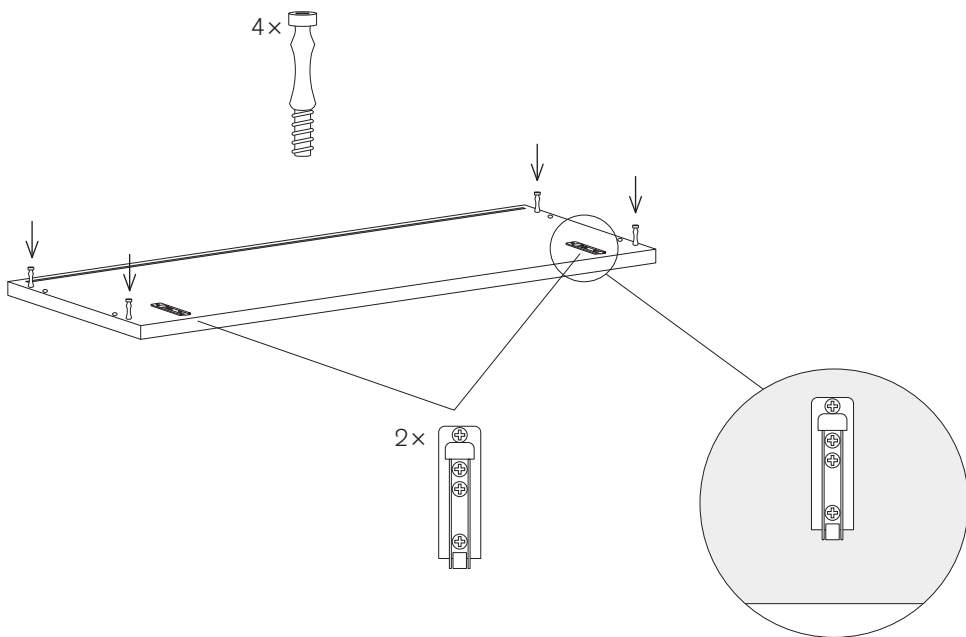

Um Durchbiegung zu vermeiden, wird eine gleichmäßig verteilte Belastung von max. 15 kg pro 78 cm breitem Regalboden und 25 kg pro 58 cm breitem Regalboden empfohlen.

日本語

このシェルフは1949年にスウェーデン人建築家ニルス・ストリニングによってデザインされました。シェルフの意匠は著作権によって保護されています。また STRING® は、String Furniture AB(スウェーデン)の登録商標です。商標は世界各国で登録済または登録申請中です。

シェルフの耐荷重は幅78cmに対し15kg、幅58cmに対し25kgを推奨しています。

1

2

3

4

4x 

5

6