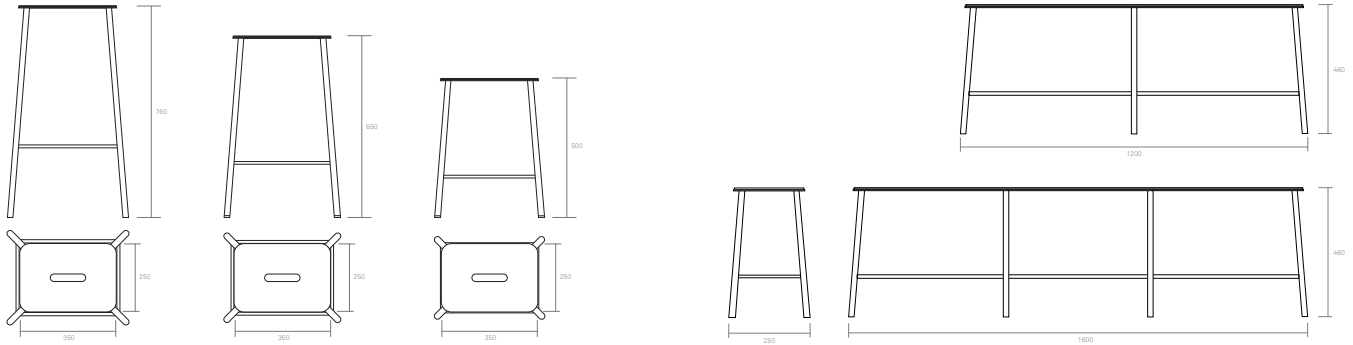

ADAM MONO

Design	Toke Lauridsen
Year	2010-2019
Typology	Stools and Bench
Collection	Permanent Collection
Origin	Lithuania
Material	Powdercoated Steel

Product	Item No.	EAN code
Adam Stool Mono Black H50	6700	5712828067008
Adam Stool Mono Black H65	6710	5712828067107
Adam Stool Mono Black H76	6720	5712828067206
Adam Stool Mono White H50	6701	5712828067015
Adam Stool Mono White H65	6711	5712828067114
Adam Stool Mono White H76	6721	5712828067213
Adam Stool Mono Grey H50	6702	5712828067022
Adam Stool Mono Grey H65	6712	5712828067121
Adam Stool Mono Grey H76	6722	5712828067220
Adam Bench Mono Black L1200	6735	5712828067350
Adam Bench Mono Black L1600	6736	5712828067367
Adam Bench Mono White L1200	6737	5712828067374
Adam Bench Mono White L1600	6738	5712828067381
Adam Bench Mono Grey L1200	6739	5712828067398
Adam Bench Mono Grey L1600	6740	5712828067404

SPECIFICATIONS

FRAMA