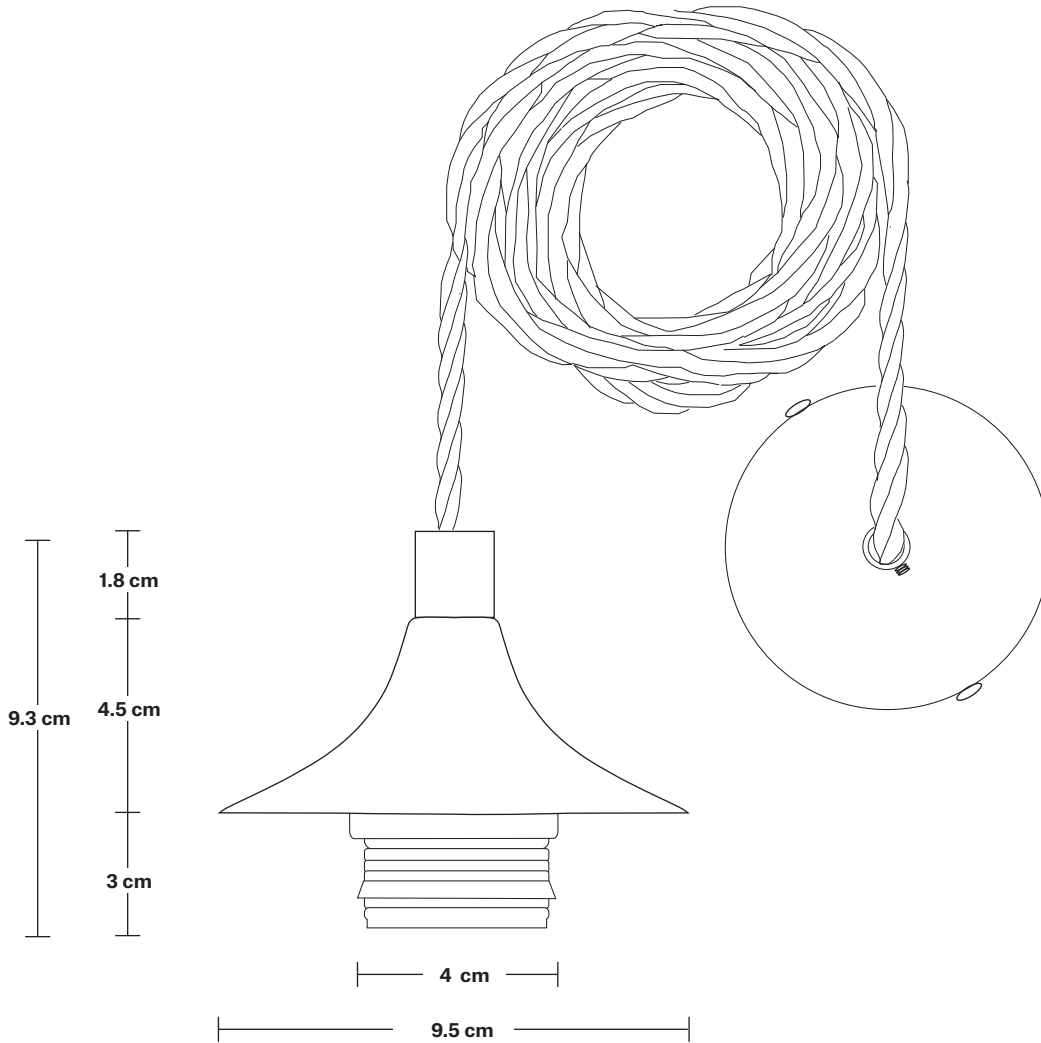

### DIMENSIONS

**H:** 117.5 cm x **W:** 20 cm x **D:** 10 cm

**Shade Diameter:** 20 cm / 8"

**Shade Height:** 10 cm / 4"

**Holder Diameter:** 9.5 cm / 3.7"

**Holder Height:** 6.3 cm / 2.5"

**Ceiling Rose Diameter:** 7.8 cm / 3.1"

**Ceiling Rose Height:** 2 cm / 1.8"

INDUSTVILLE

### DIMENSIONS

**H:** 110.3 cm x **W:** 9.3 cm x **D:** 9.5 cm

**Holder Diameter:** 9.5 cm / 3.7"

**Holder Height:** 9.3 cm / 3.6"

**Holder Width:** 9.5 cm / 3.7"

**Ceiling Rose Diameter:** 7.8 cm / 3.1"

**Ceiling Rose Height:** 2 cm / 1.8"

### DIMENSIONS

**H:** 10 cm x **W:** 20 cm x **D:** 20 cm

**Shade Diameter:** 20 cm / 8"

**Shade Height:** 10 cm / 4"