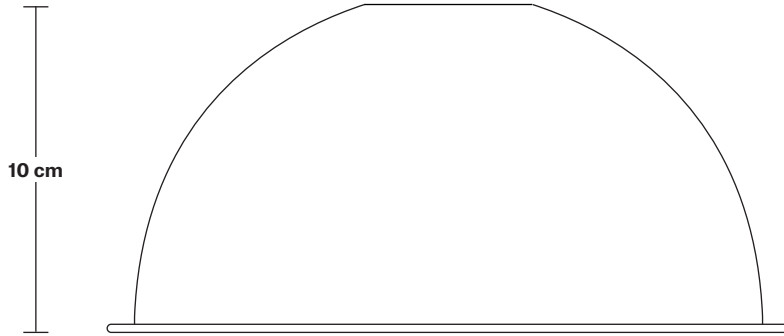

20 cm

4 cm

10 cm

## Dome - 8 Inch

### DIMENSIONS

H: 10 cm x W: 20 cm x D: 20 cm

SHADE DIAMETER: 20 cm / 8"

SHADE HEIGHT: 10 cm / 4"