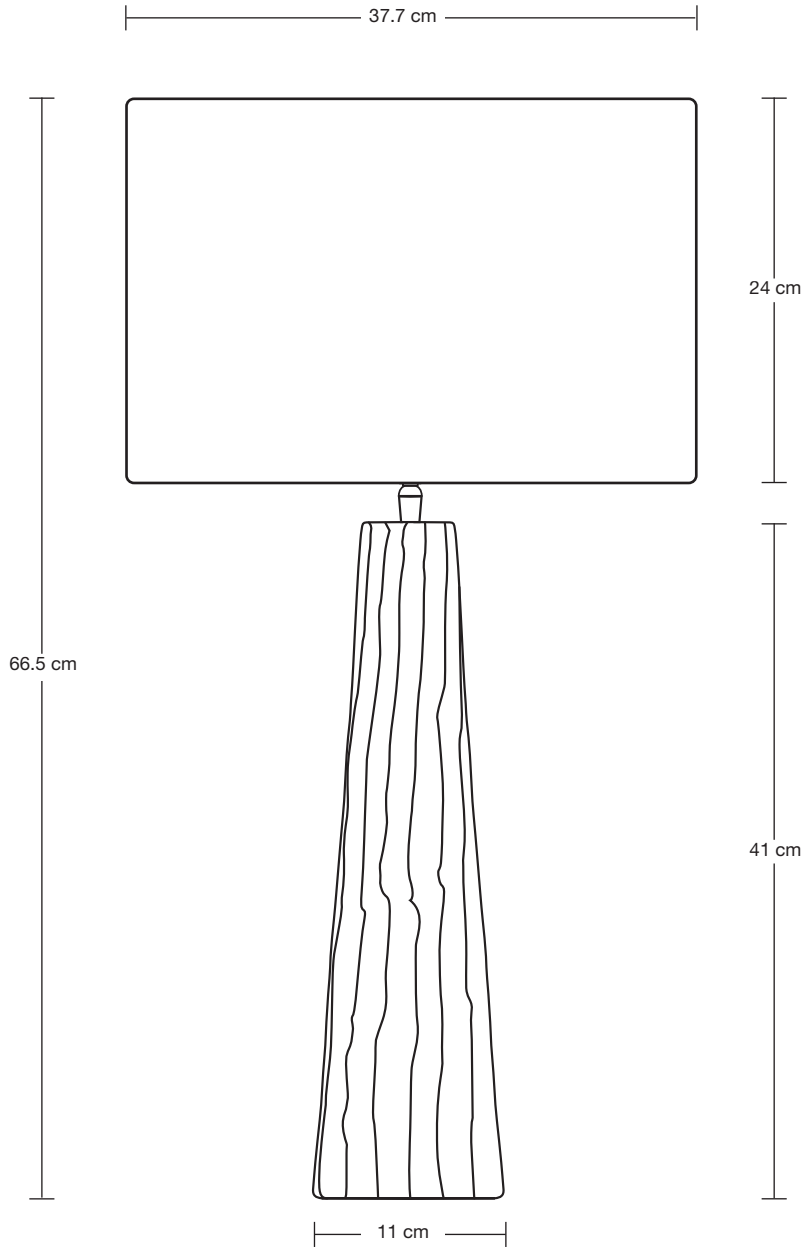

LAMPSHADE FABRIC: Dupion Silk

DIMENSIONS

H: 68 cm x W: 35.5 cm x D: 35.5 cm

BASE DIAMETER: 11 cm / 4.3"

BASE HEIGHT: 47.5 cm / 18.7"

SHADE DIAMETER: 35.5 cm / 13.9"

SHADE HEIGHT: 25 cm / 9.8"

ORNATE

LAMPSHADE FABRIC: Dupion Silk

DIMENSIONS

H: 62.2 cm x W: 26 cm x D: 26 cm

BASE DIAMETER: 11 cm / 4.3"

BASE HEIGHT: 47.5 cm / 18.7"

SHADE DIAMETER: 26 cm / 10.2"

SHADE HEIGHT: 17.7 cm / 6.9"

ORNATE

LAMPSHADE FABRIC: Dupion Silk

DIMENSIONS

H: 61.7 cm x W: 20.5 cm x D: 20.5 cm

BASE DIAMETER: 11 cm / 4.3"

BASE HEIGHT: 47.5 cm / 18.7"

SHADE DIAMETER: 20.5 cm / 8"

SHADE HEIGHT: 17.7 cm / 6.9"

ORNATE

DIMENSIONS

H: 17.7 cm x W: 20.5 cm x D: 20.5 cm

SHADE DIAMETER: 20.5 cm / 8"

SHADE HEIGHT: 17.7 cm / 6.9"

SHADE

24 cm

37.7 cm

Drum - Large - Dupion Silk - Lampshade Only