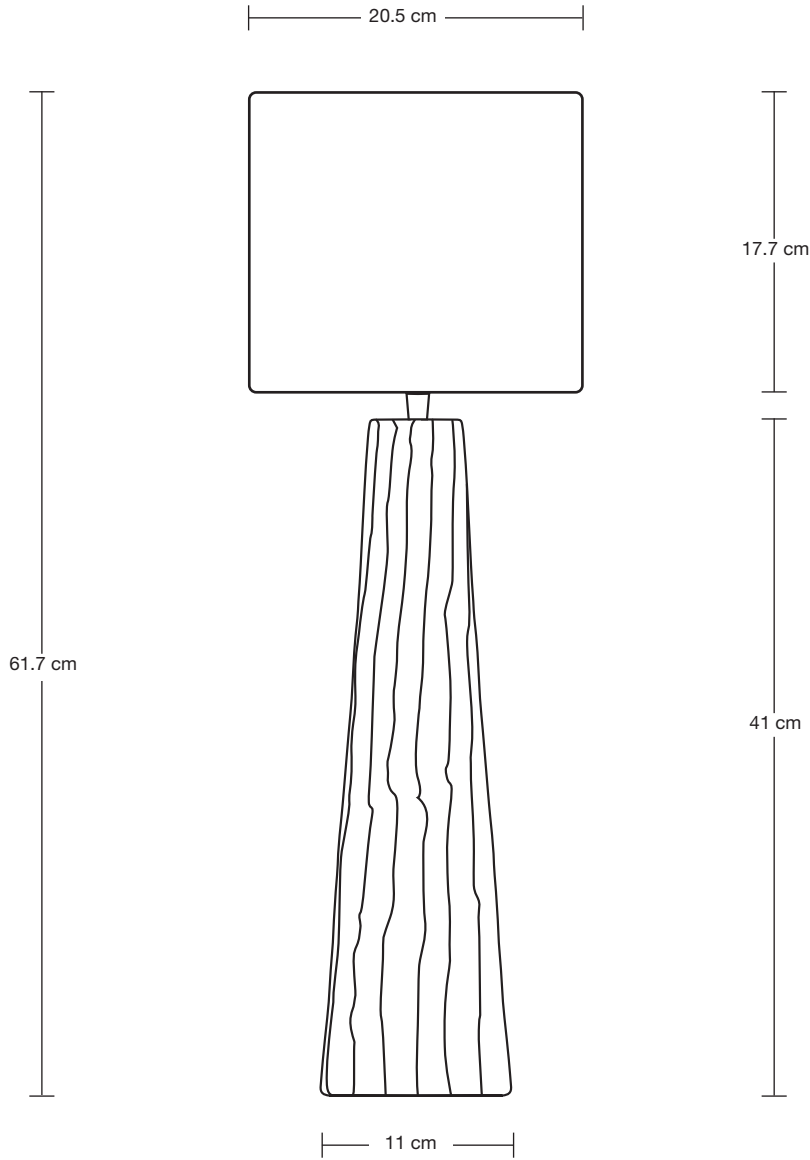

LAMPSHADE FABRIC: Dupion Silk

DIMENSIONS

H: 68 cm x W: 35.5 cm x D: 35.5 cm

BASE DIAMETER: 11 cm / 4.3"

BASE HEIGHT: 47.5 cm / 18.7"

SHADE DIAMETER: 35.5 cm / 13.9"

SHADE HEIGHT: 25 cm / 9.8"

ORNATE

LAMPSHADE FABRIC: Dupion Silk

DIMENSIONS

H: 62.2 cm x W: 26 cm x D: 26 cm

BASE DIAMETER: 11 cm / 4.3"

BASE HEIGHT: 47.5 cm / 18.7"

SHADE DIAMETER: 26 cm / 10.2"

SHADE HEIGHT: 17.7 cm / 6.9"

ORNATE

LAMPSHADE FABRIC: Dupion Silk

DIMENSIONS

H: 61.7 cm x W: 20.5 cm x D: 20.5 cm

BASE DIAMETER: 11 cm / 4.3"

BASE HEIGHT: 47.5 cm / 18.7"

SHADE DIAMETER: 20.5 cm / 8"

SHADE HEIGHT: 17.7 cm / 6.9"

ORNATE

DIMENSIONS

H: 17.7 cm x W: 20.5 cm x D: 20.5 cm

SHADE DIAMETER: 20.5 cm / 8"

SHADE HEIGHT: 17.7 cm / 6.9"

SHADE

24 cm

37.7 cm

Drum - Large - Dupion Silk - Lampshade Only