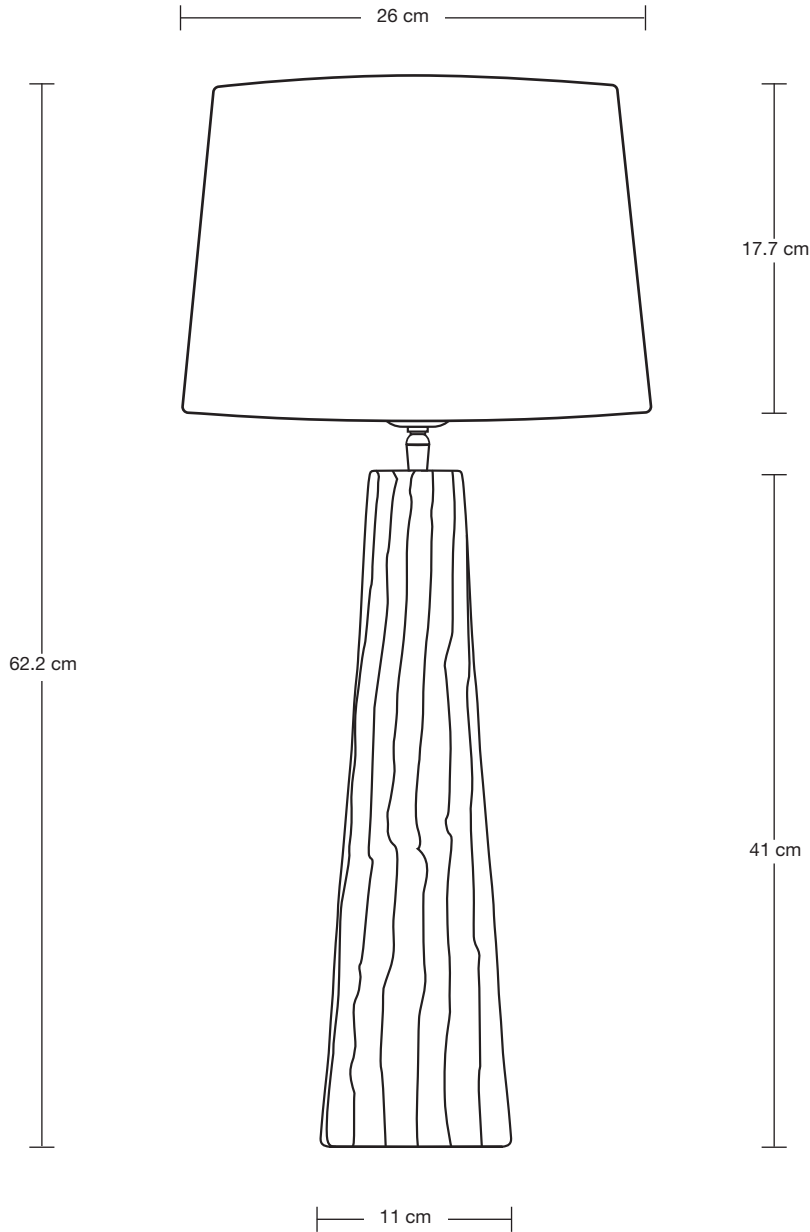

LAMPSHADE FABRIC: Dupion Silk

DIMENSIONS

H: 68 cm x W: 35.5 cm x D: 35.5 cm

BASE DIAMETER: 11 cm / 4.3"

BASE HEIGHT: 47.5 cm / 18.7"

SHADE DIAMETER: 35.5 cm / 13.9"

SHADE HEIGHT: 25 cm / 9.8"

ORNATE

LAMPSHADE FABRIC: Dupion Silk

DIMENSIONS

H: 62.2 cm x W: 26 cm x D: 26 cm

BASE DIAMETER: 11 cm / 4.3"

BASE HEIGHT: 47.5 cm / 18.7"

SHADE DIAMETER: 26 cm / 10.2"

SHADE HEIGHT: 17.7 cm / 6.9"

ORNATE

LAMPSHADE FABRIC: Dupion Silk

DIMENSIONS

H: 61.7 cm x W: 20.5 cm x D: 20.5 cm

BASE DIAMETER: 11 cm / 4.3"

BASE HEIGHT: 47.5 cm / 18.7"

SHADE DIAMETER: 20.5 cm / 8"

SHADE HEIGHT: 17.7 cm / 6.9"

ORNATE

DIMENSIONS

H: 17.7 cm x W: 20.5 cm x D: 20.5 cm

SHADE DIAMETER: 20.5 cm / 8"

SHADE HEIGHT: 17.7 cm / 6.9"

SHADE

24 cm

37.7 cm

Drum - Large - Dupion Silk - Lampshade Only