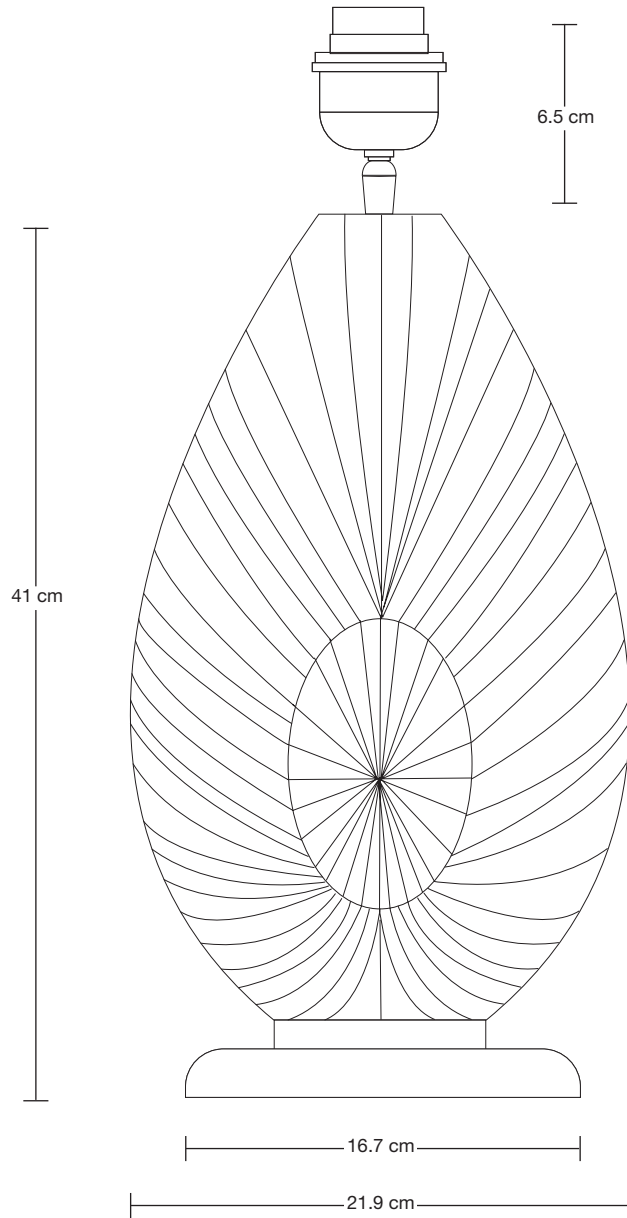

### DIMENSIONS

H: 66.3 cm x W: 35.5 cm x D: 35.5 cm

BASE DIAMETER: 21.9 cm / 8.6"

BASE HEIGHT: 45.8 cm / 18"

SHADE DIAMETER: 35.5 cm / 13.9"

SHADE HEIGHT: 25 cm / 9.8"

ORNATE

### DIMENSIONS

H: 60.5 cm x W: 26 cm x D: 26 cm

BASE DIAMETER: 21.9 cm / 8.6"

BASE HEIGHT: 45.8 cm / 18"

SHADE DIAMETER: 26 cm / 10.2"

SHADE HEIGHT: 17.7 cm / 6.9"

ORNATE

### DIMENSIONS

H: 64.8 cm x W: 37.7 cm x D: 37.7 cm

BASE DIAMETER: 21.9 cm / 8.6"

BASE HEIGHT: 45.8 cm / 18"

SHADE DIAMETER: 37.7 cm / 14.8"

SHADE HEIGHT: 24 cm / 9.4"

INDUSTVILLE

ORNATE

### DIMENSIONS

H: 45.8 cm x W: 21.9 cm x D: 11.5 cm

BASE DIAMETER: 21.9 cm / 8.6"

BASE HEIGHT: 45.8 cm / 18"

INDUSTVILLE

SHADE