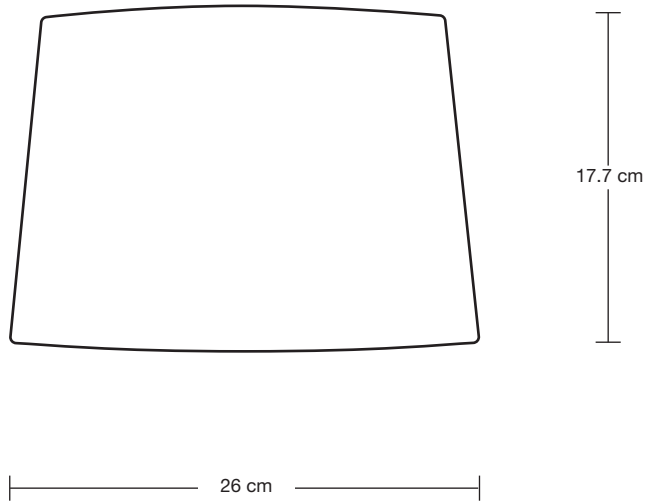

### DIMENSIONS

H: 66.3 cm x W: 35.5 cm x D: 35.5 cm

BASE DIAMETER: 21.9 cm / 8.6"

BASE HEIGHT: 45.8 cm / 18"

SHADE DIAMETER: 35.5 cm / 13.9"

SHADE HEIGHT: 25 cm / 9.8"

ORNATE

### DIMENSIONS

H: 60.5 cm x W: 26 cm x D: 26 cm

BASE DIAMETER: 21.9 cm / 8.6"

BASE HEIGHT: 45.8 cm / 18"

SHADE DIAMETER: 26 cm / 10.2"

SHADE HEIGHT: 17.7 cm / 6.9"

ORNATE

## DIMENSIONS

H: 24 cm x W: 37.7 cm x D: 37.7 cm

SHADE DIAMETER: 37.7 cm / 14.8"

SHADE HEIGHT: 24 cm / 9.4"

SHADE

25 cm

35.5 cm

### DIMENSIONS

H: 25 cm x W: 35.5 cm x D: 35.5 cm

SHADE DIAMETER: 35.5 cm / 13.9"

SHADE HEIGHT: 25 cm / 9.8"

SHADE