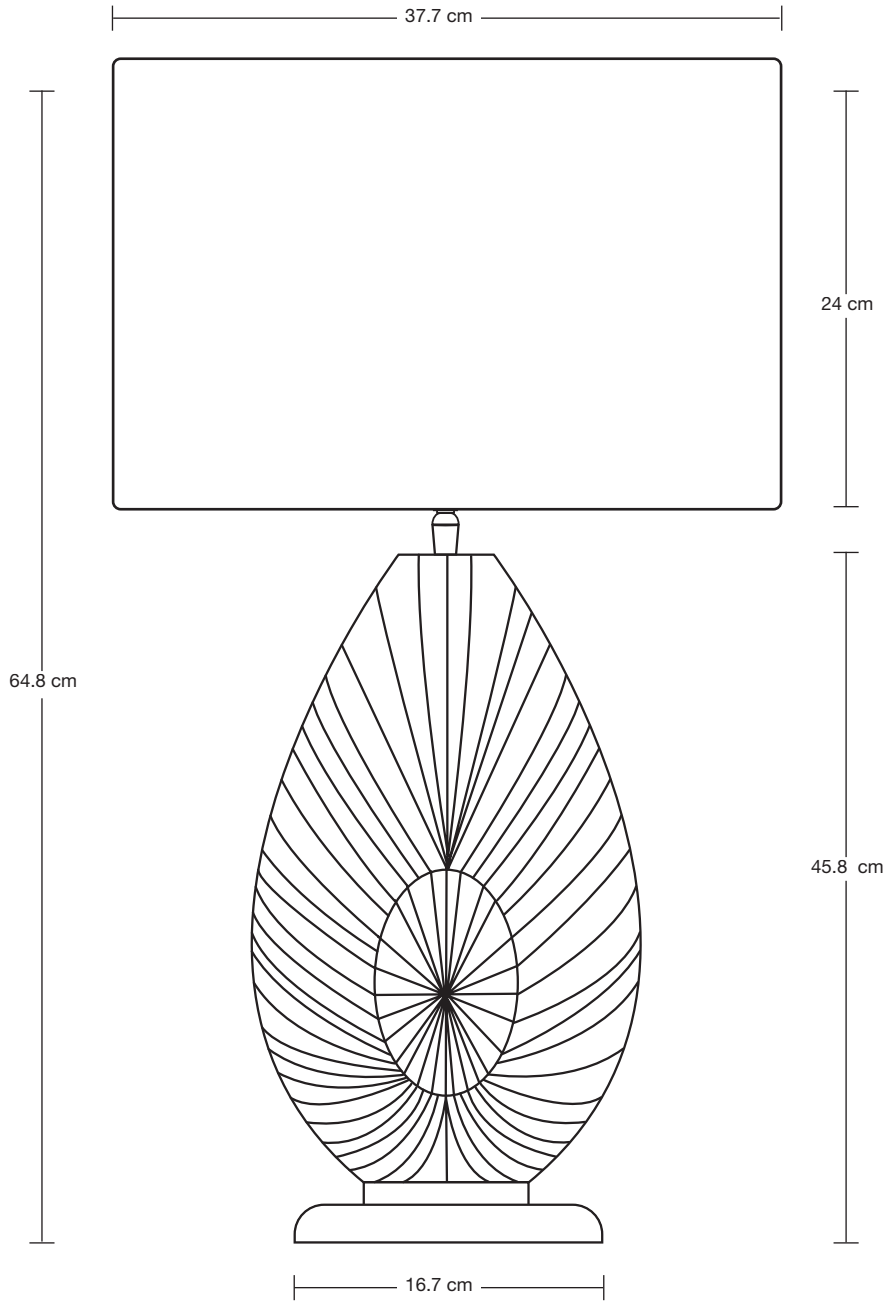

### DIMENSIONS

H: 66.3 cm x W: 35.5 cm x D: 35.5 cm

BASE DIAMETER: 21.9 cm / 8.6"

BASE HEIGHT: 45.8 cm / 18"

SHADE DIAMETER: 35.5 cm / 13.9"

SHADE HEIGHT: 25 cm / 9.8"

ORNATE

### DIMENSIONS

H: 60.5 cm x W: 26 cm x D: 26 cm

BASE DIAMETER: 21.9 cm / 8.6"

BASE HEIGHT: 45.8 cm / 18"

SHADE DIAMETER: 26 cm / 10.2"

SHADE HEIGHT: 17.7 cm / 6.9"

ORNATE

### DIMENSIONS

H: 64.8 cm x W: 37.7 cm x D: 37.7 cm

BASE DIAMETER: 21.9 cm / 8.6"

BASE HEIGHT: 45.8 cm / 18"

SHADE DIAMETER: 37.7 cm / 14.8"

SHADE HEIGHT: 24 cm / 9.4"

INDUSTVILLE

ORNATE

## DIMENSIONS

H: 24 cm x W: 37.7 cm x D: 37.7 cm

SHADE DIAMETER: 37.7 cm / 14.8"

SHADE HEIGHT: 24 cm / 9.4"

SHADE

25 cm

35.5 cm