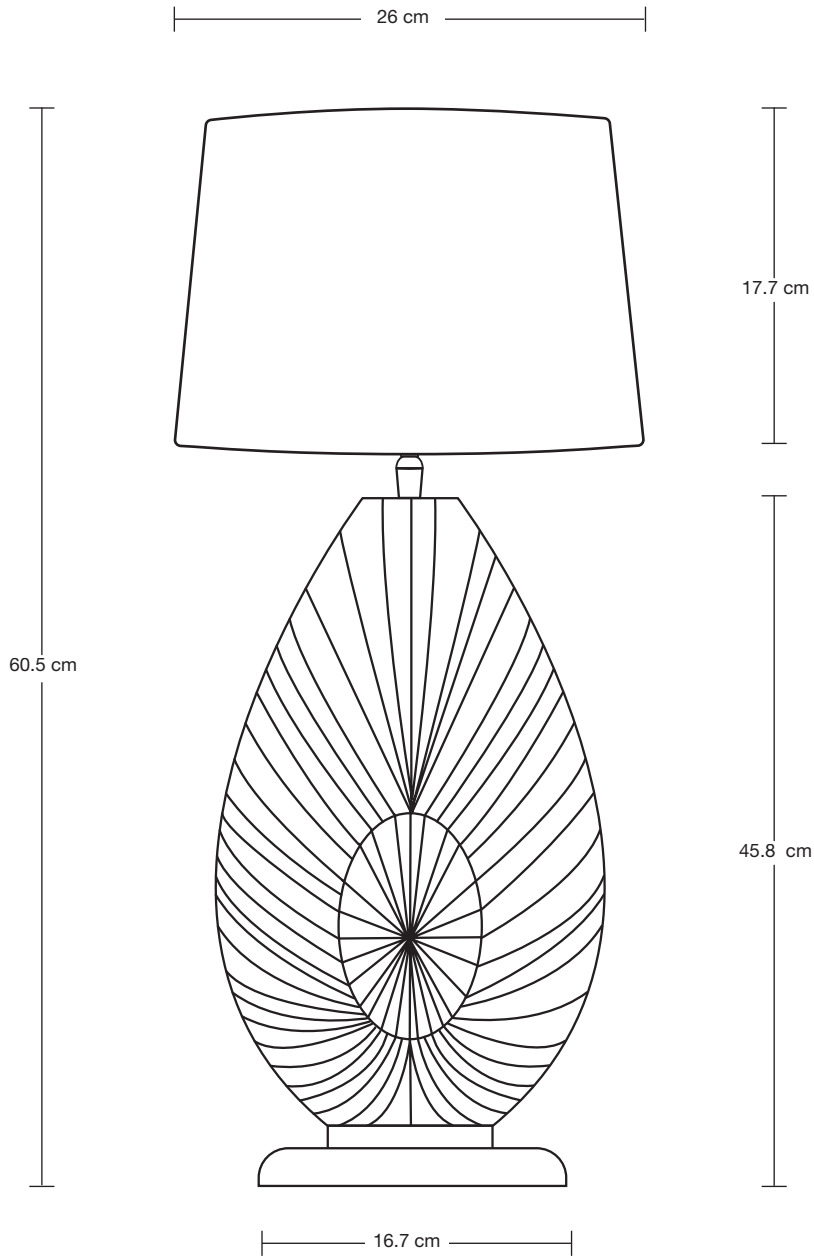

### DIMENSIONS

H: 66.3 cm x W: 35.5 cm x D: 35.5 cm

BASE DIAMETER: 21.9 cm / 8.6"

BASE HEIGHT: 45.8 cm / 18"

SHADE DIAMETER: 35.5 cm / 13.9"

SHADE HEIGHT: 25 cm / 9.8"

ORNATE

### DIMENSIONS

H: 60.5 cm x W: 26 cm x D: 26 cm

BASE DIAMETER: 21.9 cm / 8.6"

BASE HEIGHT: 45.8 cm / 18"

SHADE DIAMETER: 26 cm / 10.2"

SHADE HEIGHT: 17.7 cm / 6.9"

ORNATE

### DIMENSIONS

H: 64.8 cm x W: 37.7 cm x D: 37.7 cm

BASE DIAMETER: 21.9 cm / 8.6"

BASE HEIGHT: 45.8 cm / 18"

SHADE DIAMETER: 37.7 cm / 14.8"

SHADE HEIGHT: 24 cm / 9.4"

INDUSTVILLE

ORNATE

## DIMENSIONS

H: 24 cm x W: 37.7 cm x D: 37.7 cm

SHADE DIAMETER: 37.7 cm / 14.8"

SHADE HEIGHT: 24 cm / 9.4"

SHADE

25 cm

35.5 cm