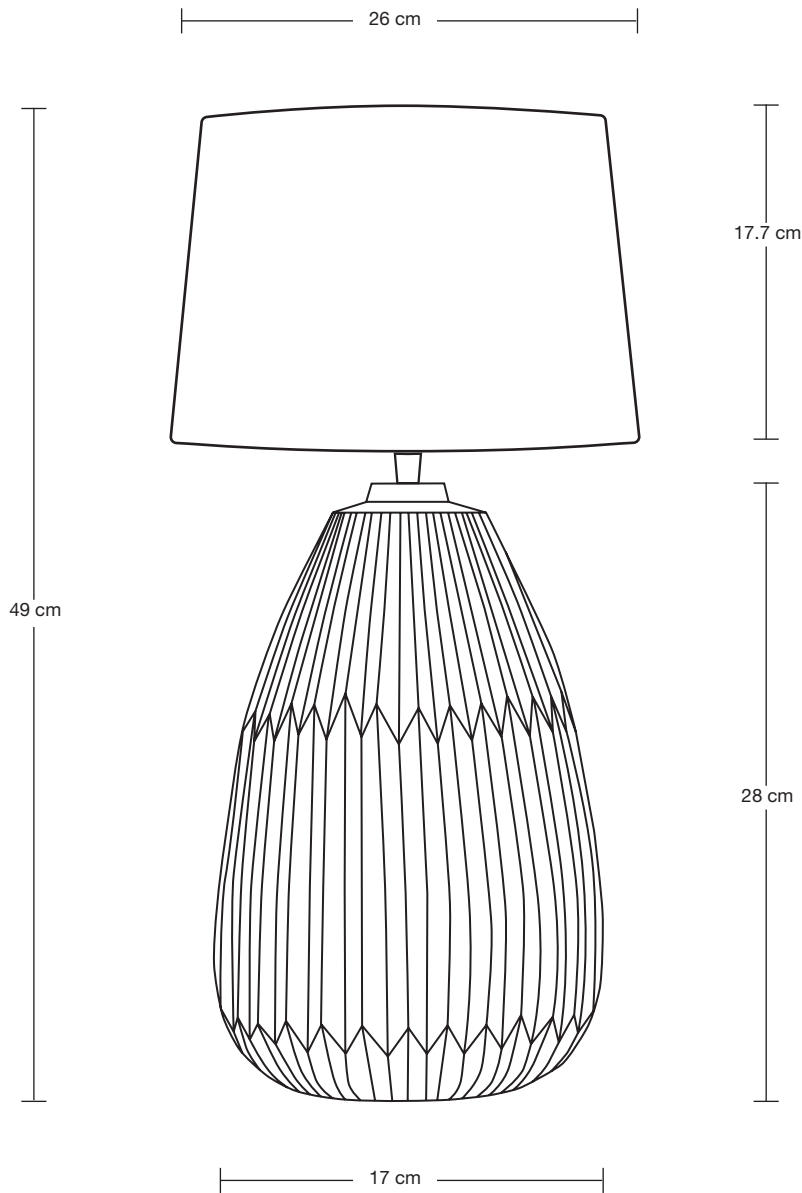

## Ornate Thistle Table Lamp - Small Empire Lampshade

### DIMENSIONS

H: 49 cm x W: 26 cm x D: 26 cm

BASE DIAMETER: 17 cm / 6.6"

BASE HEIGHT: 34.3 cm / 13.5"

SHADE DIAMETER: 26 cm / 10.2"

SHADE HEIGHT: 17.7 cm / 6.9"

INDUSTVILLE

ORNATE

### DIMENSIONS

H: 54.8 cm x W: 35.5 cm x D: 35.5 cm

BASE DIAMETER: 17 cm / 6.6"

BASE HEIGHT: 34.3 cm / 13.5"

SHADE DIAMETER: 35.5 cm / 13.9"

SHADE HEIGHT: 25 cm / 9.8"

INDUSTVILLE

ORNATE

### DIMENSIONS

H: 34.3 cm x W: 17 cm x D: 17 cm

BASE DIAMETER: 17 cm / 6.6"

BASE HEIGHT: 34.3 cm / 13.5"

INDUSTVILLE

SHADE

25 cm

35.5 cm