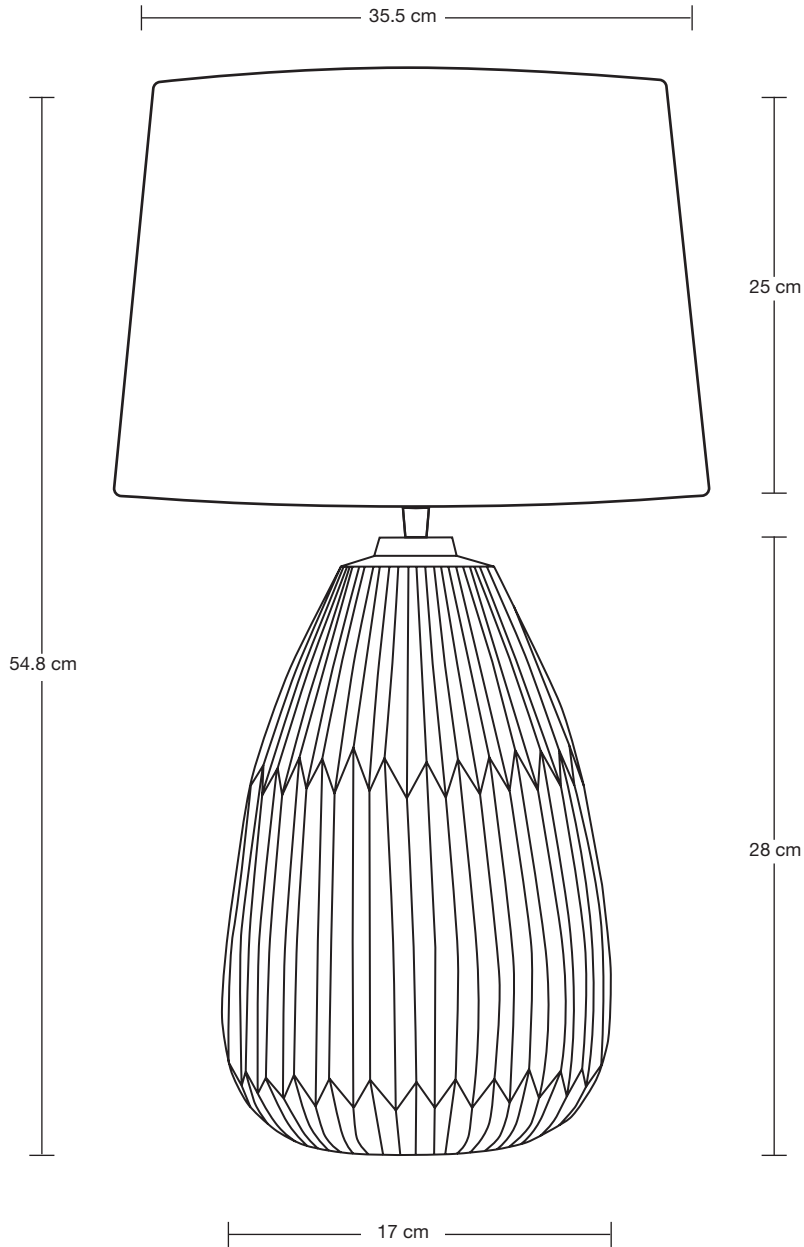

### DIMENSIONS

H: 49 cm x W: 26 cm x D: 26 cm

BASE DIAMETER: 17 cm / 6.6"

BASE HEIGHT: 34.3 cm / 13.5"

SHADE DIAMETER: 26 cm / 10.2"

SHADE HEIGHT: 17.7 cm / 6.9"

INDUSTVILLE

ORNATE

### DIMENSIONS

H: 54.8 cm x W: 35.5 cm x D: 35.5 cm

BASE DIAMETER: 17 cm / 6.6"

BASE HEIGHT: 34.3 cm / 13.5"

SHADE DIAMETER: 35.5 cm / 13.9"

SHADE HEIGHT: 25 cm / 9.8"

INDUSTVILLE

ORNATE

### DIMENSIONS

H: 34.3 cm x W: 17 cm x D: 17 cm

BASE DIAMETER: 17 cm / 6.6"

BASE HEIGHT: 34.3 cm / 13.5"

INDUSTVILLE

SHADE

25 cm

35.5 cm

### DIMENSIONS

H: 25 cm x W: 35.5 cm x D: 35.5 cm

SHADE DIAMETER: 35.5 cm / 13.9"

SHADE HEIGHT: 25 cm / 9.8"

SHADE