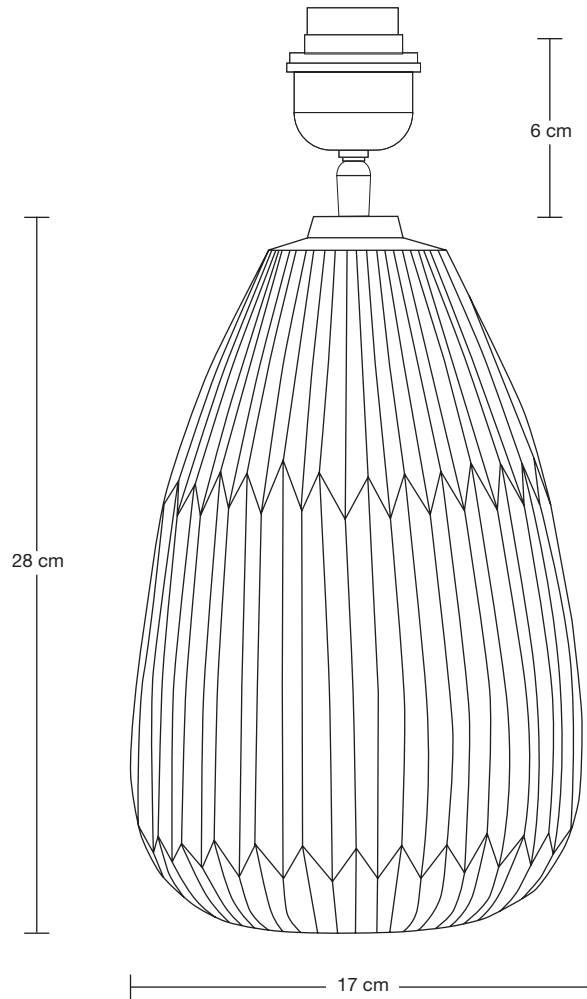

### DIMENSIONS

H: 49 cm x W: 26 cm x D: 26 cm

BASE DIAMETER: 17 cm / 6.6"

BASE HEIGHT: 34.3 cm / 13.5"

SHADE DIAMETER: 26 cm / 10.2"

SHADE HEIGHT: 17.7 cm / 6.9"

INDUSTVILLE

ORNATE

### DIMENSIONS

H: 54.8 cm x W: 35.5 cm x D: 35.5 cm

BASE DIAMETER: 17 cm / 6.6"

BASE HEIGHT: 34.3 cm / 13.5"

SHADE DIAMETER: 35.5 cm / 13.9"

SHADE HEIGHT: 25 cm / 9.8"

INDUSTVILLE

ORNATE

### DIMENSIONS

H: 34.3 cm x W: 17 cm x D: 17 cm

BASE DIAMETER: 17 cm / 6.6"

BASE HEIGHT: 34.3 cm / 13.5"

INDUSTVILLE

SHADE

25 cm

35.5 cm

### DIMENSIONS

H: 25 cm x W: 35.5 cm x D: 35.5 cm

SHADE DIAMETER: 35.5 cm / 13.9"

SHADE HEIGHT: 25 cm / 9.8"

SHADE