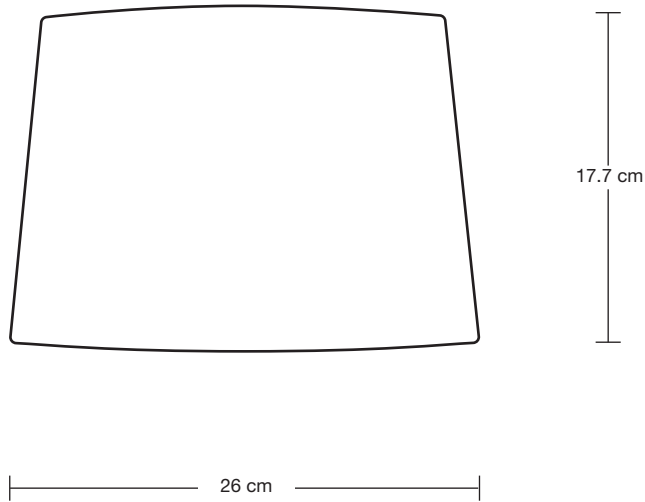

### DIMENSIONS

H: 54.8 cm x W: 35.5 cm x D: 35.5 cm

BASE DIAMETER: 17 cm / 6.6"

BASE HEIGHT: 34.3 cm / 13.5"

SHADE DIAMETER: 35.5 cm / 13.9"

SHADE HEIGHT: 25 cm / 9.8"

INDUSTVILLE

ORNATE

### DIMENSIONS

H: 34.3 cm x W: 17 cm x D: 17 cm

BASE DIAMETER: 17 cm / 6.6"

BASE HEIGHT: 34.3 cm / 13.5"

INDUSTVILLE

SHADE

25 cm

35.5 cm

### DIMENSIONS

H: 25 cm x W: 35.5 cm x D: 35.5 cm

SHADE DIAMETER: 35.5 cm / 13.9"

SHADE HEIGHT: 25 cm / 9.8"

SHADE

### DIMENSIONS

H: 17.7 cm x W: 26 cm x D: 26 cm

SHADE DIAMETER: 26 cm / 10.2"

SHADE HEIGHT: 17.7 cm / 6.9"