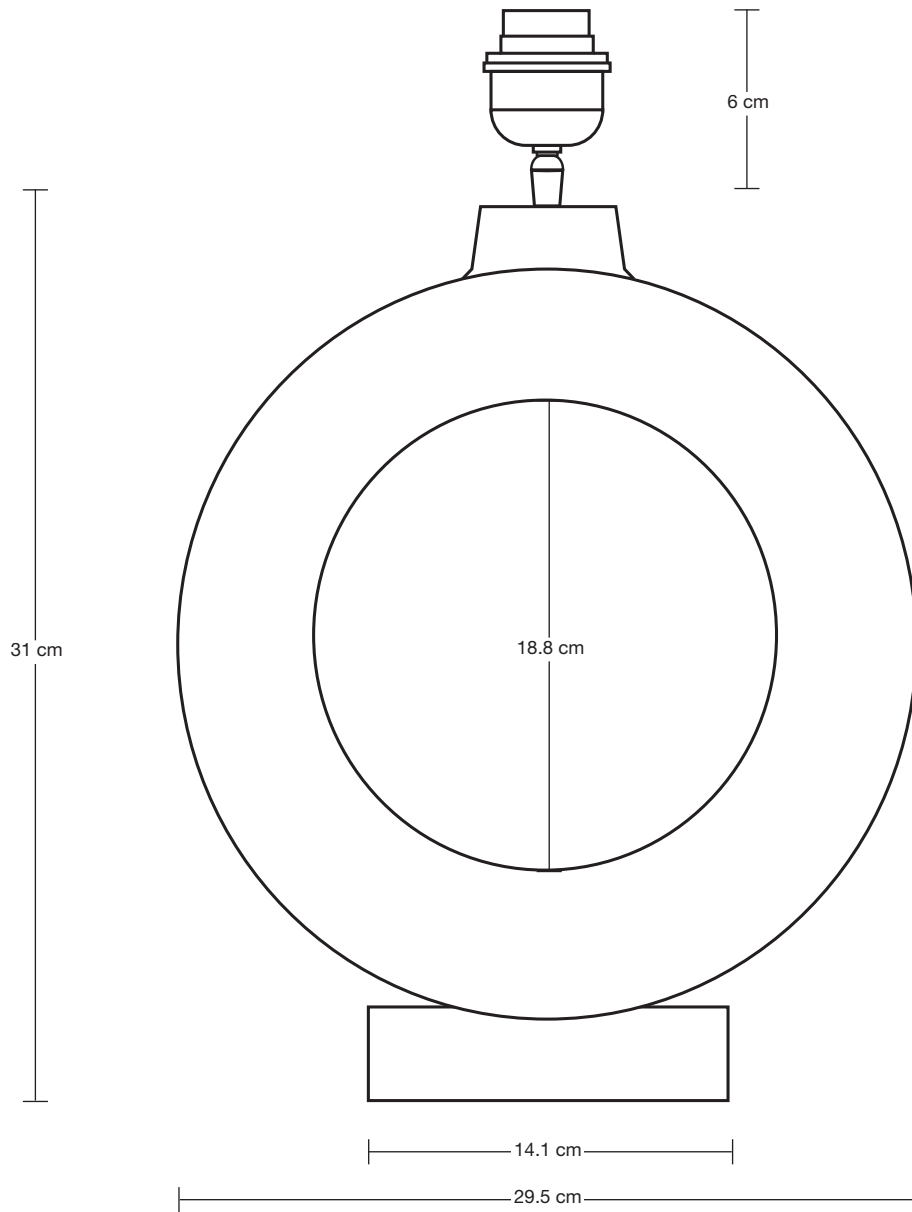

### DIMENSIONS

H: 55.2 cm x W: 29.5 cm x D: 26 cm

BASE DIAMETER: 29.5 cm / 11.6"

BASE HEIGHT: 40.5 cm / 15.9"

SHADE DIAMETER: 26 cm / 10.2"

SHADE HEIGHT: 17.7 cm / 6.9"

ORNATE

### DIMENSIONS

H: 54.7 cm x W: 29.5 cm x D: 20.5 cm

BASE DIAMETER: 29.5 cm / 11.6"

BASE HEIGHT: 40.5 cm / 15.9"

SHADE DIAMETER: 20.5 cm / 8"

SHADE HEIGHT: 17.7 cm / 6.9"

ORNATE

### DIMENSIONS

H: 40.5 cm x W: 29.5 cm x D: 8.5 cm

BASE DIAMETER: 29.5 cm / 11.6"

BASE HEIGHT: 40.5 cm / 15.9"

INDUSTVILLE

SHADE

17.7 cm

20.5 cm

### DIMENSIONS

H: 17.7 cm x W: 20.5 cm x D: 20.5 cm

SHADE DIAMETER: 20.5 cm / 8"

SHADE HEIGHT: 17.7 cm / 6.9"

SHADE

25 cm

35.5 cm