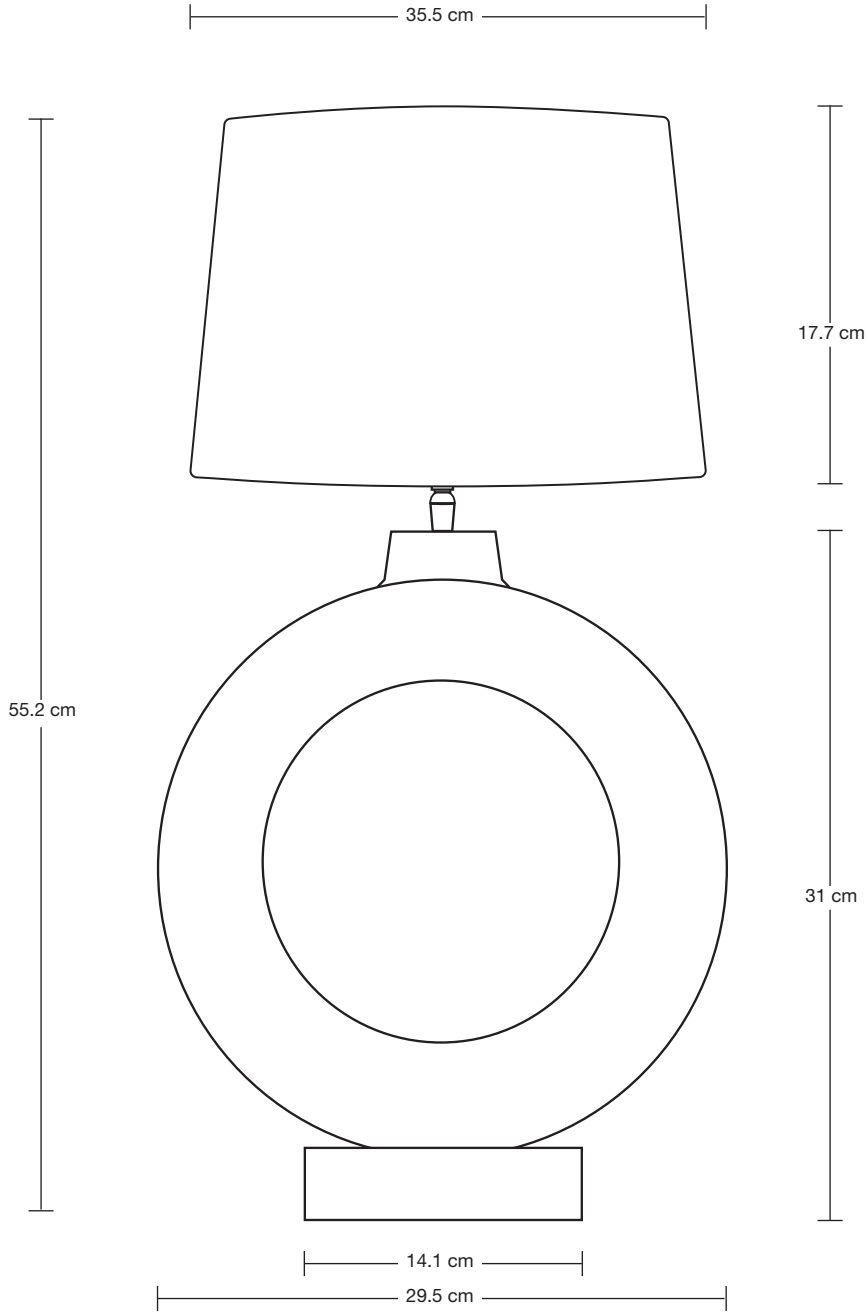

### DIMENSIONS

H: 61 cm x W: 35.5 cm x D: 35.5 cm

BASE DIAMETER: 29.5 cm / 11.6"

BASE HEIGHT: 40.5 cm / 15.9"

SHADE DIAMETER: 35.5 cm / 13.9"

SHADE HEIGHT: 25 cm / 9.8"

INDUSTVILLE

ORNATE

### DIMENSIONS

H: 55.2 cm x W: 29.5 cm x D: 26 cm

BASE DIAMETER: 29.5 cm / 11.6"

BASE HEIGHT: 40.5 cm / 15.9"

SHADE DIAMETER: 26 cm / 10.2"

SHADE HEIGHT: 17.7 cm / 6.9"

ORNATE

### DIMENSIONS

H: 54.7 cm x W: 29.5 cm x D: 20.5 cm

BASE DIAMETER: 29.5 cm / 11.6"

BASE HEIGHT: 40.5 cm / 15.9"

SHADE DIAMETER: 20.5 cm / 8"

SHADE HEIGHT: 17.7 cm / 6.9"

ORNATE

### DIMENSIONS

H: 17.7 cm x W: 20.5 cm x D: 20.5 cm

SHADE DIAMETER: 20.5 cm / 8"

SHADE HEIGHT: 17.7 cm / 6.9"

SHADE

25 cm

35.5 cm