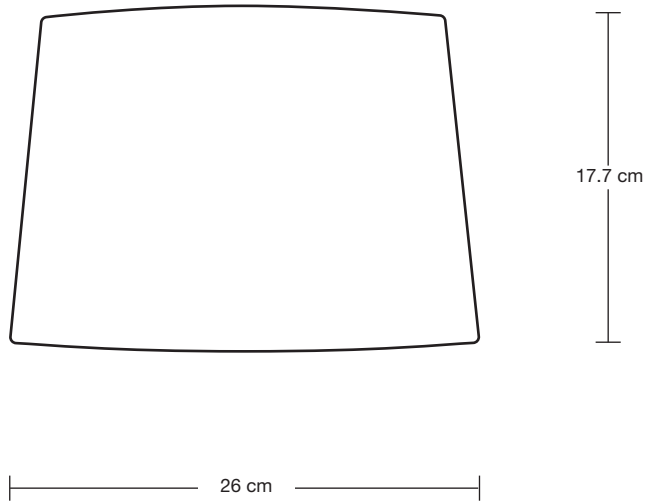

### DIMENSIONS

H: 55.2 cm x W: 29.5 cm x D: 26 cm

BASE DIAMETER: 29.5 cm / 11.6"

BASE HEIGHT: 40.5 cm / 15.9"

SHADE DIAMETER: 26 cm / 10.2"

SHADE HEIGHT: 17.7 cm / 6.9"

ORNATE

### DIMENSIONS

H: 54.7 cm x W: 29.5 cm x D: 20.5 cm

BASE DIAMETER: 29.5 cm / 11.6"

BASE HEIGHT: 40.5 cm / 15.9"

SHADE DIAMETER: 20.5 cm / 8"

SHADE HEIGHT: 17.7 cm / 6.9"

ORNATE

### DIMENSIONS

H: 17.7 cm x W: 20.5 cm x D: 20.5 cm

SHADE DIAMETER: 20.5 cm / 8"

SHADE HEIGHT: 17.7 cm / 6.9"

SHADE

25 cm

35.5 cm

### DIMENSIONS

H: 25 cm x W: 35.5 cm x D: 35.5 cm

SHADE DIAMETER: 35.5 cm / 13.9"

SHADE HEIGHT: 25 cm / 9.8"

SHADE