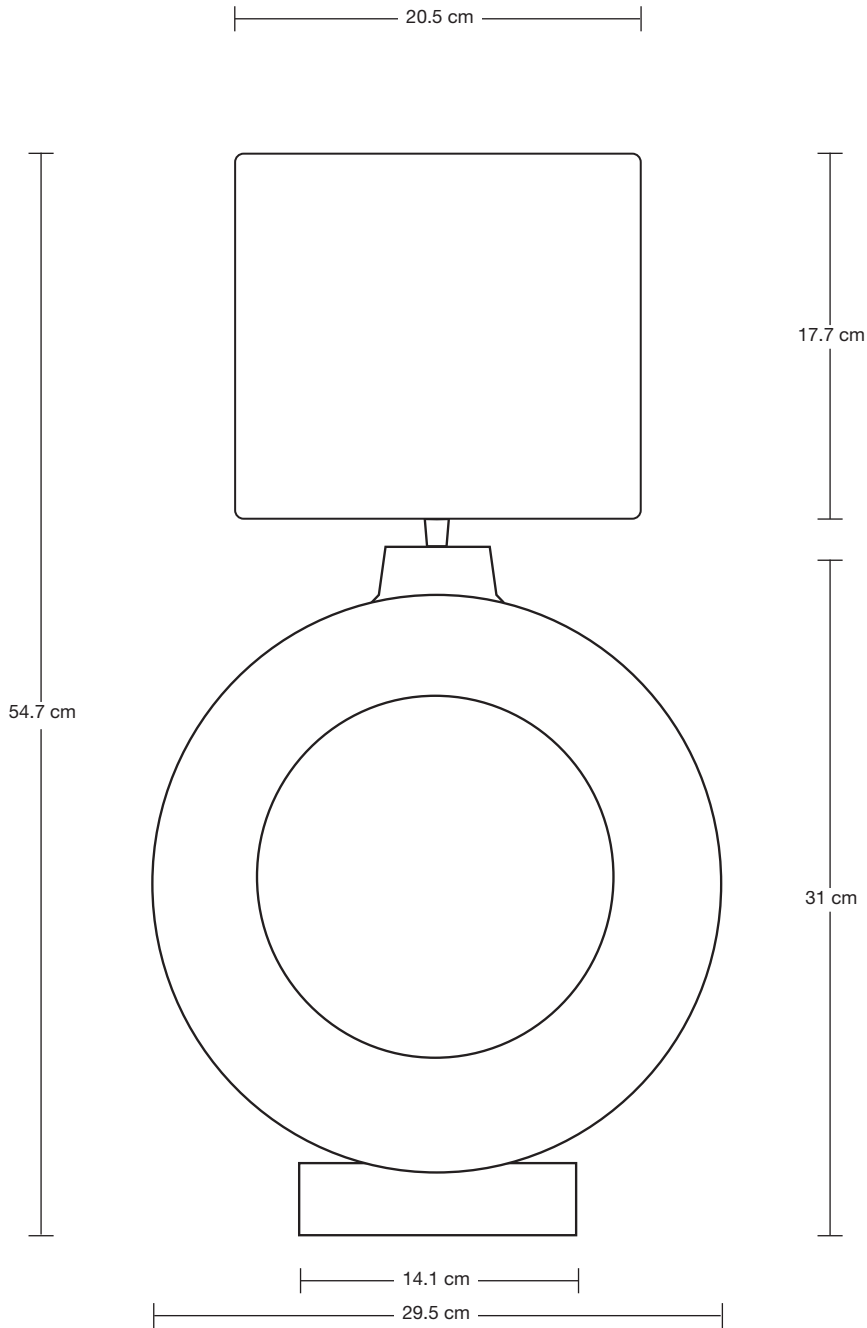

### DIMENSIONS

H: 61 cm x W: 35.5 cm x D: 35.5 cm

BASE DIAMETER: 29.5 cm / 11.6"

BASE HEIGHT: 40.5 cm / 15.9"

SHADE DIAMETER: 35.5 cm / 13.9"

SHADE HEIGHT: 25 cm / 9.8"

INDUSTVILLE

ORNATE

### DIMENSIONS

H: 55.2 cm x W: 29.5 cm x D: 26 cm

BASE DIAMETER: 29.5 cm / 11.6"

BASE HEIGHT: 40.5 cm / 15.9"

SHADE DIAMETER: 26 cm / 10.2"

SHADE HEIGHT: 17.7 cm / 6.9"

ORNATE

### DIMENSIONS

H: 54.7 cm x W: 29.5 cm x D: 20.5 cm

BASE DIAMETER: 29.5 cm / 11.6"

BASE HEIGHT: 40.5 cm / 15.9"

SHADE DIAMETER: 20.5 cm / 8"

SHADE HEIGHT: 17.7 cm / 6.9"

ORNATE

### DIMENSIONS

H: 17.7 cm x W: 20.5 cm x D: 20.5 cm

SHADE DIAMETER: 20.5 cm / 8"

SHADE HEIGHT: 17.7 cm / 6.9"

SHADE

25 cm

35.5 cm