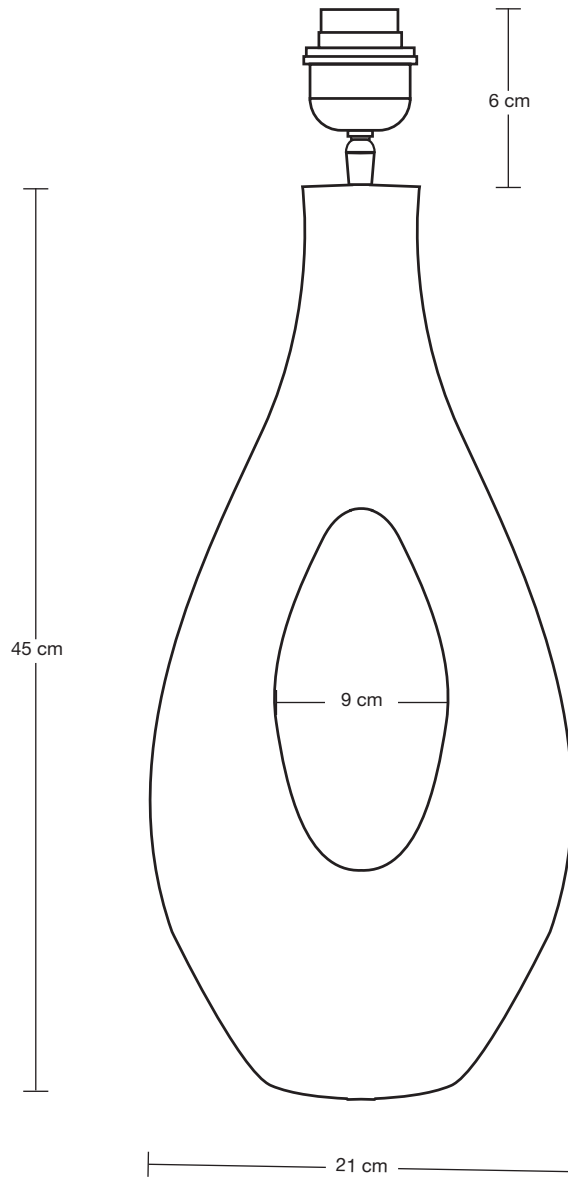

### DIMENSIONS

H: 71.5 cm x W: 35.5 cm x D: 35.5 cm

BASE DIAMETER: 21 cm / 8.3"

BASE HEIGHT: 51 cm / 20.1"

SHADE DIAMETER: 35.5 cm / 14"

SHADE HEIGHT: 25 cm / 9.8"

ORNATE

### DIMENSIONS

H: 65.7 cm x W: 26 cm x D: 26 cm

BASE DIAMETER: 21 cm / 8.3"

BASE HEIGHT: 51 cm / 20.1"

SHADE DIAMETER: 26 cm / 10.2"

SHADE HEIGHT: 17.7 cm / 6.9"

INDUSTVILLE

ORNATE

### DIMENSIONS

H: 70 cm x W: 37.7 cm x D: 37.7 cm

BASE DIAMETER: 21 cm / 8.3"

BASE HEIGHT: 51 cm / 20.1"

SHADE DIAMETER: 37.7 cm / 14.8"

SHADE HEIGHT: 24 cm / 9.4"

INDUSTVILLE

ORNATE

## DIMENSIONS

H: 24 cm x W: 37.7 cm x D: 37.7 cm

SHADE DIAMETER: 37.7 cm / 14.8"

SHADE HEIGHT: 24 cm / 9.4"

SHADE

25 cm

35.5 cm