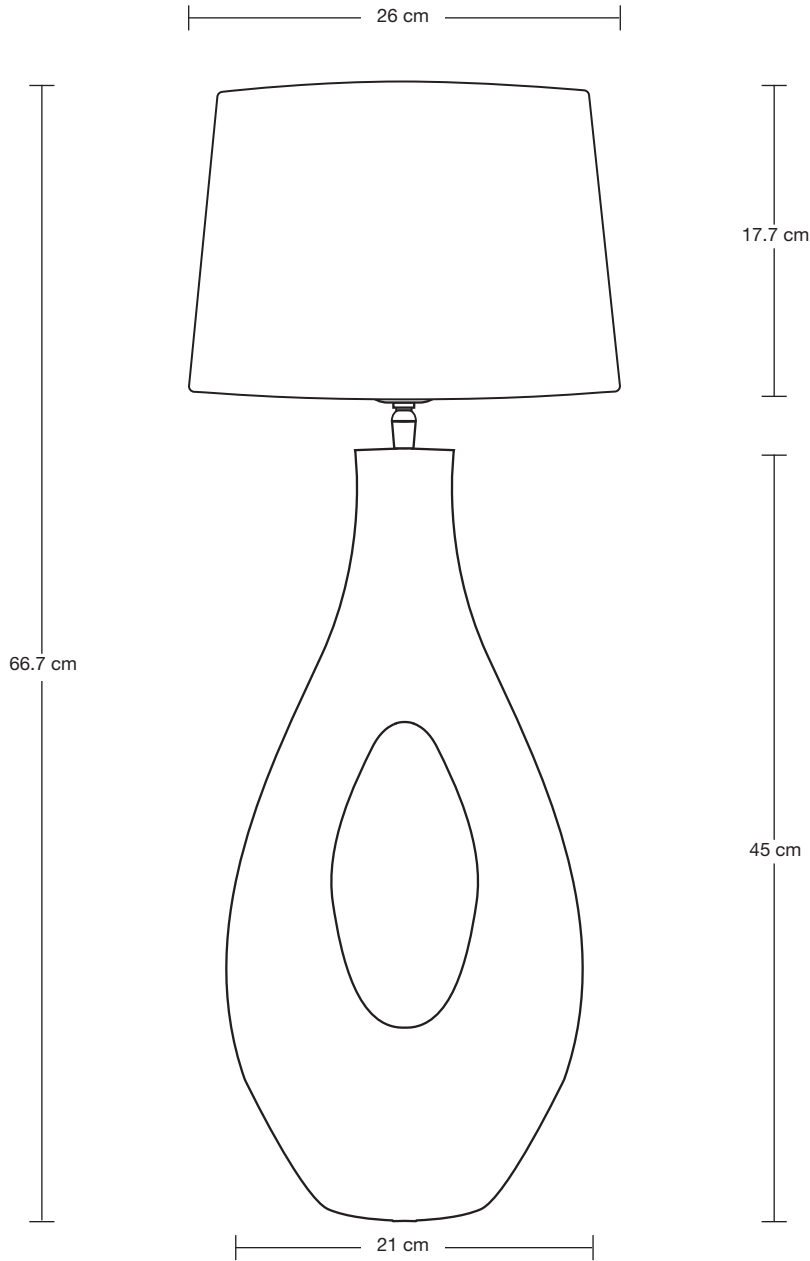

### DIMENSIONS

H: 71.5 cm x W: 35.5 cm x D: 35.5 cm

BASE DIAMETER: 21 cm / 8.3"

BASE HEIGHT: 51 cm / 20.1"

SHADE DIAMETER: 35.5 cm / 14"

SHADE HEIGHT: 25 cm / 9.8"

ORNATE

### DIMENSIONS

H: 65.7 cm x W: 26 cm x D: 26 cm

BASE DIAMETER: 21 cm / 8.3"

BASE HEIGHT: 51 cm / 20.1"

SHADE DIAMETER: 26 cm / 10.2"

SHADE HEIGHT: 17.7 cm / 6.9"

INDUSTVILLE

ORNATE

### DIMENSIONS

H: 70 cm x W: 37.7 cm x D: 37.7 cm

BASE DIAMETER: 21 cm / 8.3"

BASE HEIGHT: 51 cm / 20.1"

SHADE DIAMETER: 37.7 cm / 14.8"

SHADE HEIGHT: 24 cm / 9.4"

INDUSTVILLE

ORNATE

## DIMENSIONS

H: 24 cm x W: 37.7 cm x D: 37.7 cm

SHADE DIAMETER: 37.7 cm / 14.8"

SHADE HEIGHT: 24 cm / 9.4"

SHADE

25 cm

35.5 cm