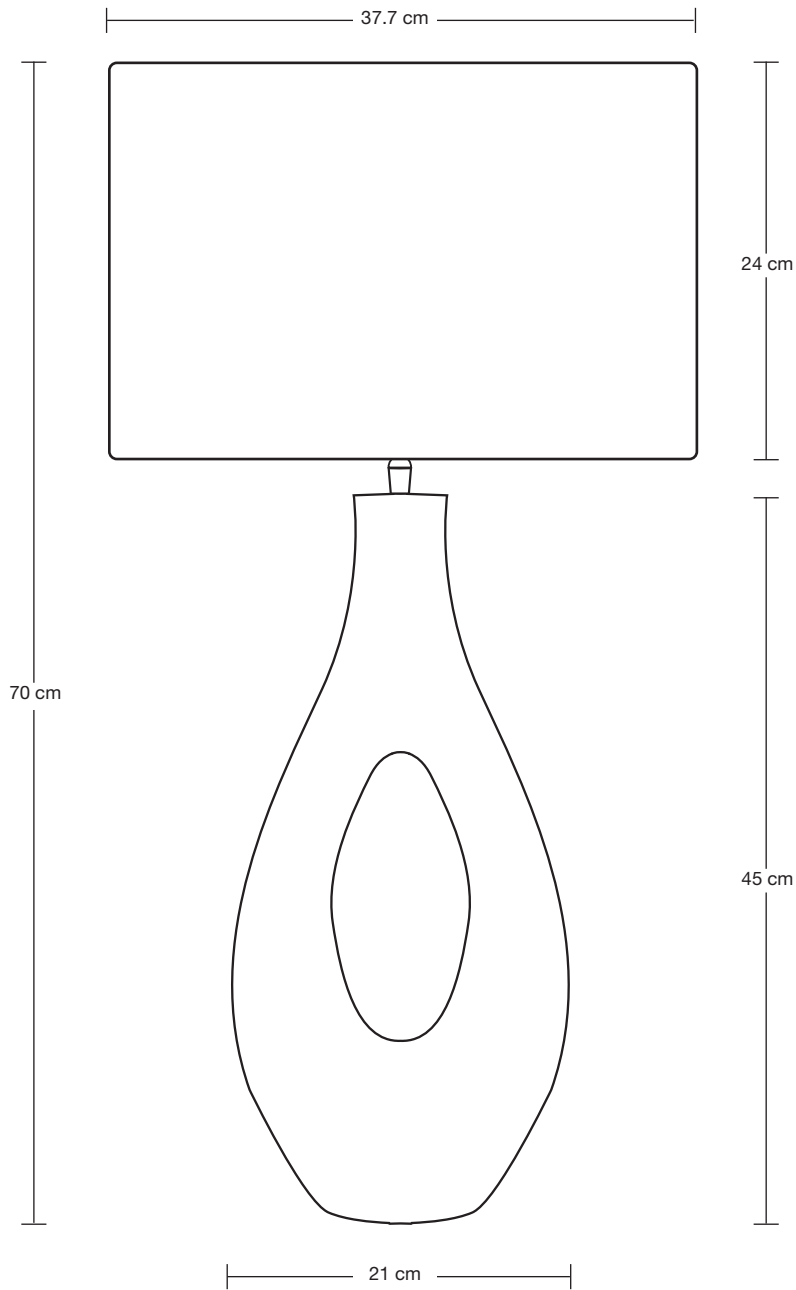

### DIMENSIONS

H: 71.5 cm x W: 35.5 cm x D: 35.5 cm

BASE DIAMETER: 21 cm / 8.3"

BASE HEIGHT: 51 cm / 20.1"

SHADE DIAMETER: 35.5 cm / 14"

SHADE HEIGHT: 25 cm / 9.8"

ORNATE

### DIMENSIONS

H: 65.7 cm x W: 26 cm x D: 26 cm

BASE DIAMETER: 21 cm / 8.3"

BASE HEIGHT: 51 cm / 20.1"

SHADE DIAMETER: 26 cm / 10.2"

SHADE HEIGHT: 17.7 cm / 6.9"

INDUSTVILLE

ORNATE

### DIMENSIONS

H: 70 cm x W: 37.7 cm x D: 37.7 cm

BASE DIAMETER: 21 cm / 8.3"

BASE HEIGHT: 51 cm / 20.1"

SHADE DIAMETER: 37.7 cm / 14.8"

SHADE HEIGHT: 24 cm / 9.4"

INDUSTVILLE

ORNATE

## DIMENSIONS

H: 24 cm x W: 37.7 cm x D: 37.7 cm

SHADE DIAMETER: 37.7 cm / 14.8"

SHADE HEIGHT: 24 cm / 9.4"

SHADE

25 cm

35.5 cm