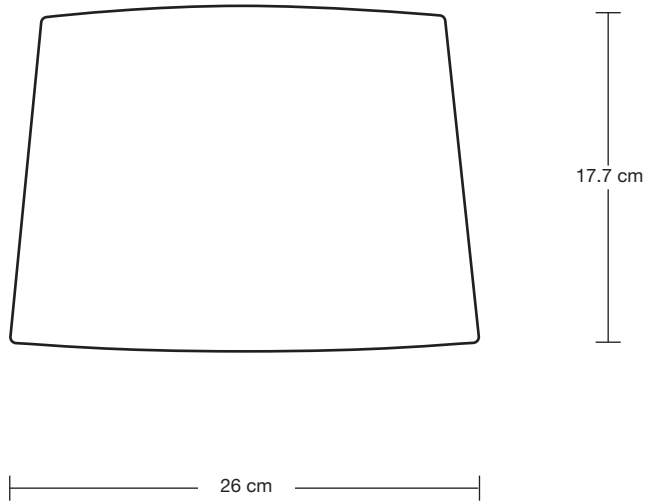

### DIMENSIONS

H: 71.5 cm x W: 35.5 cm x D: 35.5 cm

BASE DIAMETER: 21 cm / 8.3"

BASE HEIGHT: 51 cm / 20.1"

SHADE DIAMETER: 35.5 cm / 14"

SHADE HEIGHT: 25 cm / 9.8"

ORNATE

## DIMENSIONS

H: 24 cm x W: 37.7 cm x D: 37.7 cm

SHADE DIAMETER: 37.7 cm / 14.8"

SHADE HEIGHT: 24 cm / 9.4"

SHADE

25 cm

35.5 cm

### DIMENSIONS

H: 25 cm x W: 35.5 cm x D: 35.5 cm

SHADE DIAMETER: 35.5 cm / 13.9"

SHADE HEIGHT: 25 cm / 9.8"

SHADE

### DIMENSIONS

H: 17.7 cm x W: 26 cm x D: 26 cm

SHADE DIAMETER: 26 cm / 10.2"

SHADE HEIGHT: 17.7 cm / 6.9"