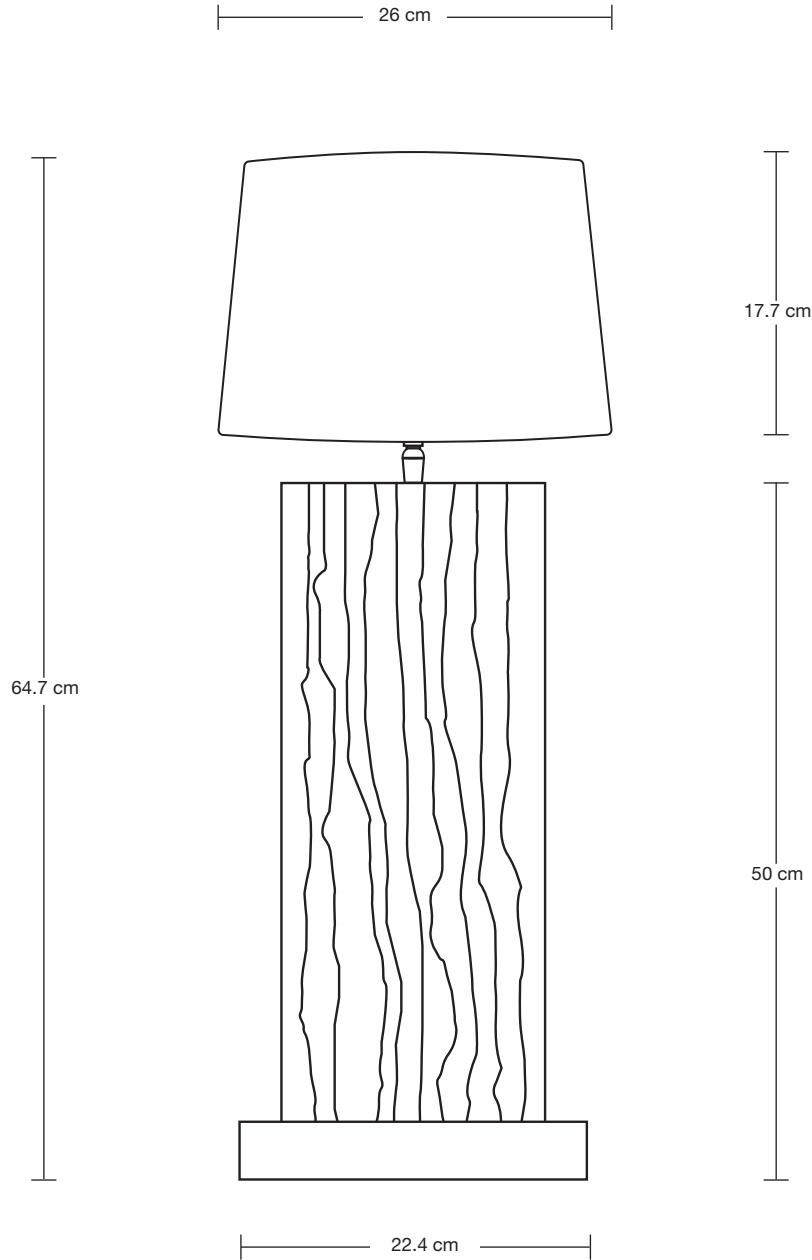

### DIMENSIONS

H: 70.5 cm x W: 35.5 cm x D: 35.5 cm

BASE DIAMETER: 22.4 cm / 8.8"

BASE HEIGHT: 50 cm / 19.6"

SHADE DIAMETER: 35.5 cm / 13.9"

SHADE HEIGHT: 25 cm / 9.8"

INDUSTVILLE

ORNATE

### DIMENSIONS

H: 64.7 cm x W: 26 cm x D: 26 cm

BASE DIAMETER: 22.4 cm / 8.8"

BASE HEIGHT: 50 cm / 19.6"

SHADE DIAMETER: 26 cm / 10.2"

SHADE HEIGHT: 17.7 cm / 6.9"

ORNATE

### DIMENSIONS

H: 64.2 cm x W: 22.4 cm x D: 13.4 cm

BASE DIAMETER: 22.4 cm / 8.8"

BASE HEIGHT: 50 cm / 19.6"

SHADE DIAMETER: 20.5 cm / 8"

SHADE HEIGHT: 17.7 cm / 6.9"

ORNATE

### DIMENSIONS

H: 50 cm x W: 22.4 cm x D: 13.4 cm

BASE DIAMETER: 22.4 cm / 8.8"

BASE HEIGHT: 50 cm / 19.6"

INDUSTVILLE

SHADE

17.7 cm

20.5 cm