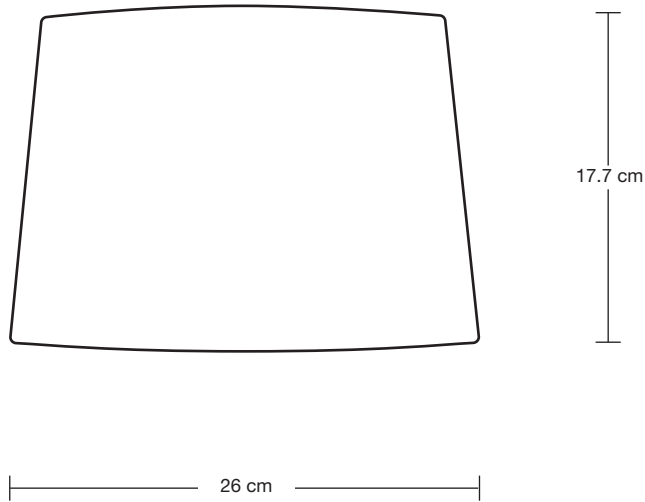

### DIMENSIONS

H: 17.7 cm x W: 20.5 cm x D: 20.5 cm

SHADE DIAMETER: 20.5 cm / 8"

SHADE HEIGHT: 17.7 cm / 6.9"

SHADE

## DIMENSIONS

H: 24 cm x W: 37.7 cm x D: 37.7 cm

SHADE DIAMETER: 37.7 cm / 14.8"

SHADE HEIGHT: 24 cm / 9.4"

SHADE

25 cm

35.5 cm

### DIMENSIONS

H: 25 cm x W: 35.5 cm x D: 35.5 cm

SHADE DIAMETER: 35.5 cm / 13.9"

SHADE HEIGHT: 25 cm / 9.8"

SHADE

### DIMENSIONS

H: 17.7 cm x W: 26 cm x D: 26 cm

SHADE DIAMETER: 26 cm / 10.2"

SHADE HEIGHT: 17.7 cm / 6.9"