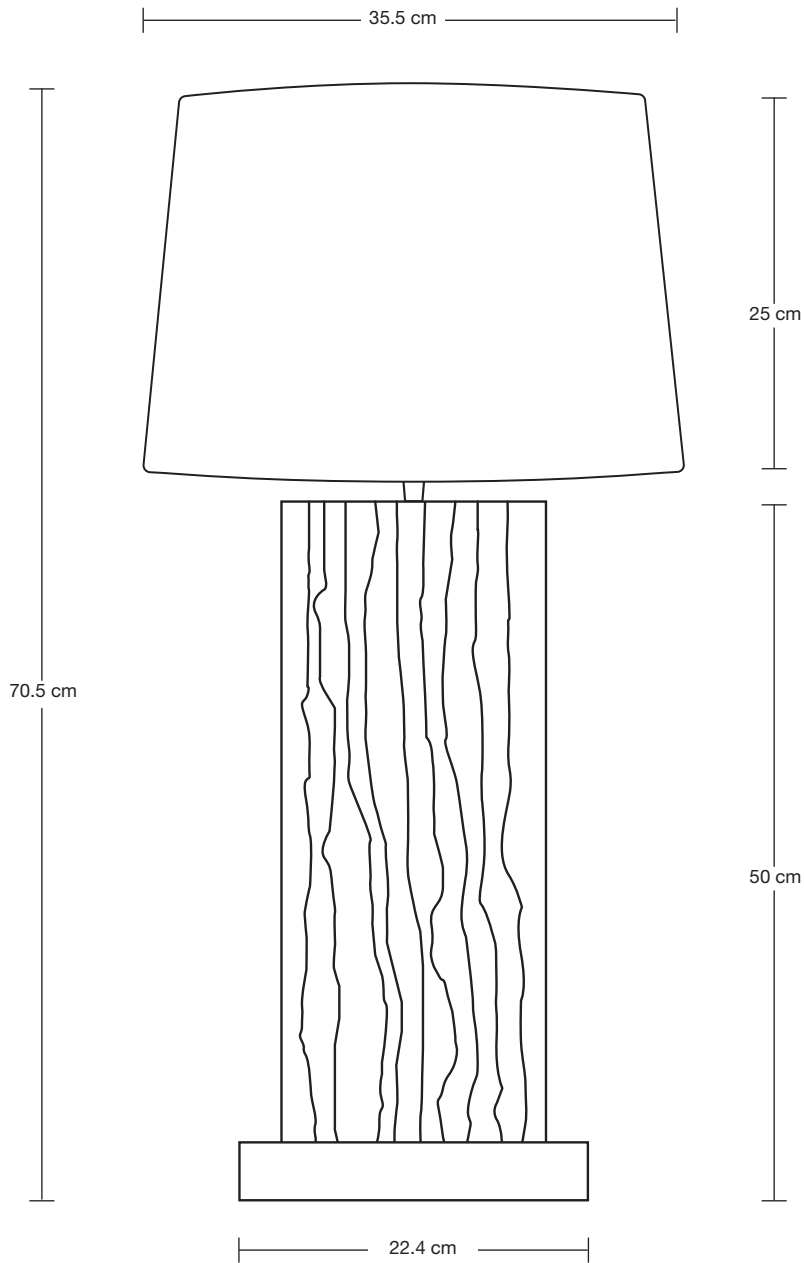

## Ornate Column Table Lamp - Large Empire Lampshade

### DIMENSIONS

H: 70.5 cm x W: 35.5 cm x D: 35.5 cm

BASE DIAMETER: 22.4 cm / 8.8"

BASE HEIGHT: 50 cm / 19.6"

SHADE DIAMETER: 35.5 cm / 13.9"

SHADE HEIGHT: 25 cm / 9.8"

INDUSTVILLE

ORNATE

### DIMENSIONS

H: 64.7 cm x W: 26 cm x D: 26 cm

BASE DIAMETER: 22.4 cm / 8.8"

BASE HEIGHT: 50 cm / 19.6"

SHADE DIAMETER: 26 cm / 10.2"

SHADE HEIGHT: 17.7 cm / 6.9"

ORNATE

### DIMENSIONS

H: 64.2 cm x W: 22.4 cm x D: 13.4 cm

BASE DIAMETER: 22.4 cm / 8.8"

BASE HEIGHT: 50 cm / 19.6"

SHADE DIAMETER: 20.5 cm / 8"

SHADE HEIGHT: 17.7 cm / 6.9"

ORNATE