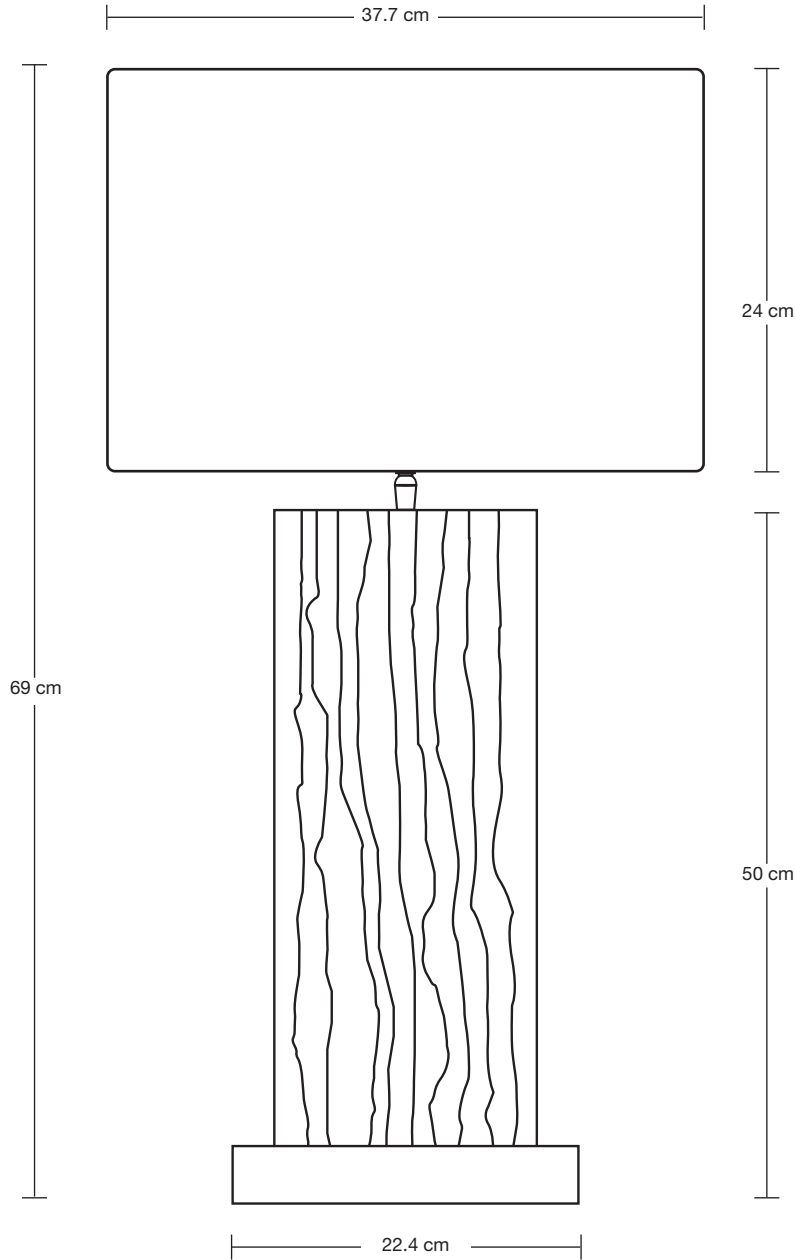

### DIMENSIONS

H: 64.7 cm x W: 26 cm x D: 26 cm

BASE DIAMETER: 22.4 cm / 8.8"

BASE HEIGHT: 50 cm / 19.6"

SHADE DIAMETER: 26 cm / 10.2"

SHADE HEIGHT: 17.7 cm / 6.9"

ORNATE

### DIMENSIONS

H: 64.2 cm x W: 22.4 cm x D: 13.4 cm

BASE DIAMETER: 22.4 cm / 8.8"

BASE HEIGHT: 50 cm / 19.6"

SHADE DIAMETER: 20.5 cm / 8"

SHADE HEIGHT: 17.7 cm / 6.9"

ORNATE

### DIMENSIONS

H: 69 cm x W: 37.7 cm x D: 37.7 cm

BASE DIAMETER: 22.4 cm / 8.8"

BASE HEIGHT: 50 cm / 19.6"

SHADE DIAMETER: 37.7 cm / 14.8"

SHADE HEIGHT: 24 cm / 9.4"

INDUSTVILLE

ORNATE

### DIMENSIONS

H: 17.7 cm x W: 20.5 cm x D: 20.5 cm

SHADE DIAMETER: 20.5 cm / 8"

SHADE HEIGHT: 17.7 cm / 6.9"

SHADE