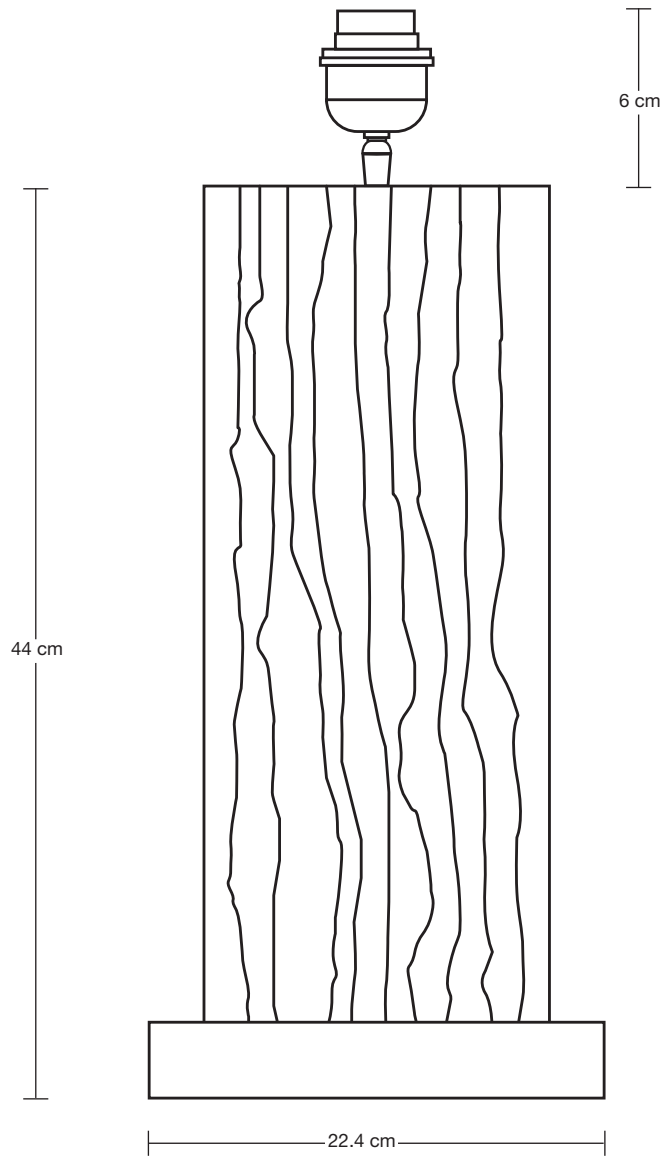

### DIMENSIONS

H: 64.7 cm x W: 26 cm x D: 26 cm

BASE DIAMETER: 22.4 cm / 8.8"

BASE HEIGHT: 50 cm / 19.6"

SHADE DIAMETER: 26 cm / 10.2"

SHADE HEIGHT: 17.7 cm / 6.9"

ORNATE

### DIMENSIONS

H: 64.2 cm x W: 22.4 cm x D: 13.4 cm

BASE DIAMETER: 22.4 cm / 8.8"

BASE HEIGHT: 50 cm / 19.6"

SHADE DIAMETER: 20.5 cm / 8"

SHADE HEIGHT: 17.7 cm / 6.9"

ORNATE

### DIMENSIONS

H: 69 cm x W: 37.7 cm x D: 37.7 cm

BASE DIAMETER: 22.4 cm / 8.8"

BASE HEIGHT: 50 cm / 19.6"

SHADE DIAMETER: 37.7 cm / 14.8"

SHADE HEIGHT: 24 cm / 9.4"

INDUSTVILLE

ORNATE

### DIMENSIONS

H: 50 cm x W: 22.4 cm x D: 13.4 cm

BASE DIAMETER: 22.4 cm / 8.8"

BASE HEIGHT: 50 cm / 19.6"

INDUSTVILLE

SHADE

17.7 cm

20.5 cm