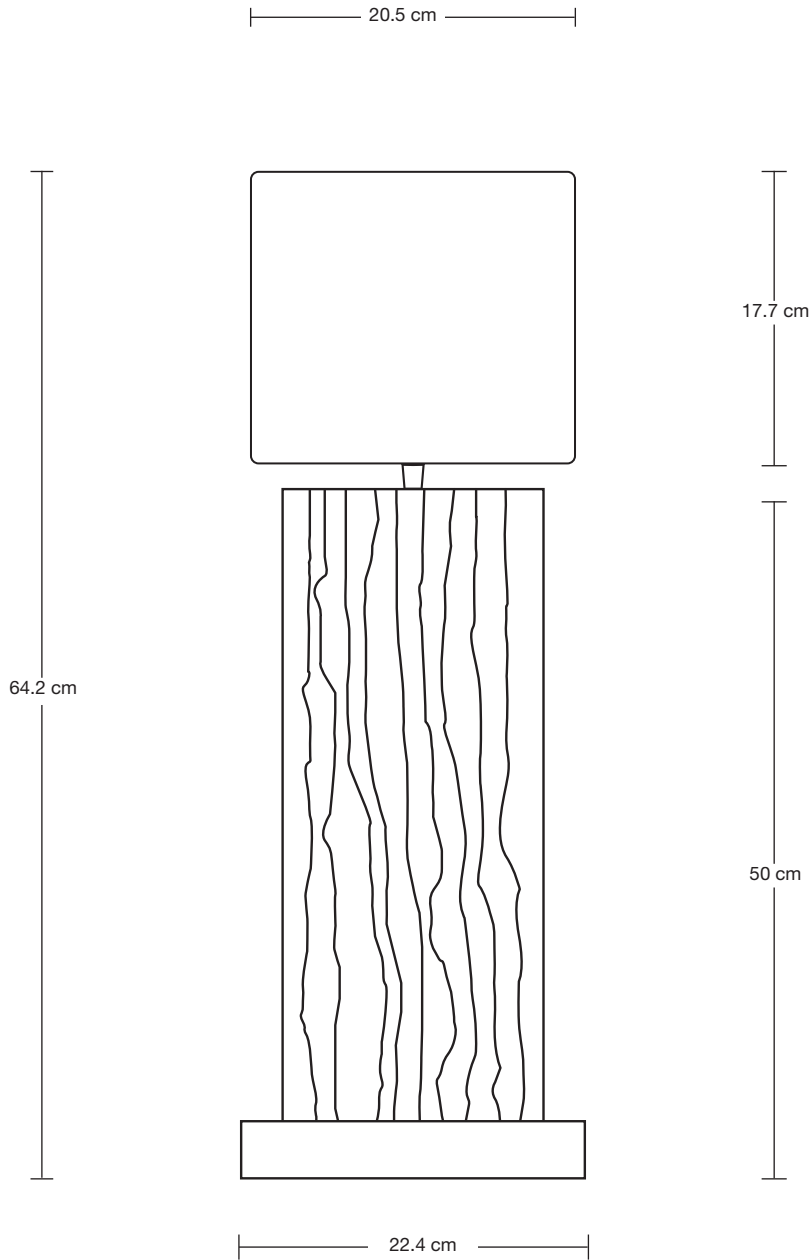

### DIMENSIONS

H: 70.5 cm x W: 35.5 cm x D: 35.5 cm

BASE DIAMETER: 22.4 cm / 8.8"

BASE HEIGHT: 50 cm / 19.6"

SHADE DIAMETER: 35.5 cm / 13.9"

SHADE HEIGHT: 25 cm / 9.8"

INDUSTVILLE

ORNATE

### DIMENSIONS

H: 64.7 cm x W: 26 cm x D: 26 cm

BASE DIAMETER: 22.4 cm / 8.8"

BASE HEIGHT: 50 cm / 19.6"

SHADE DIAMETER: 26 cm / 10.2"

SHADE HEIGHT: 17.7 cm / 6.9"

ORNATE

### DIMENSIONS

H: 64.2 cm x W: 22.4 cm x D: 13.4 cm

BASE DIAMETER: 22.4 cm / 8.8"

BASE HEIGHT: 50 cm / 19.6"

SHADE DIAMETER: 20.5 cm / 8"

SHADE HEIGHT: 17.7 cm / 6.9"

ORNATE

### DIMENSIONS

H: 50 cm x W: 22.4 cm x D: 13.4 cm

BASE DIAMETER: 22.4 cm / 8.8"

BASE HEIGHT: 50 cm / 19.6"

INDUSTVILLE

SHADE

17.7 cm

20.5 cm