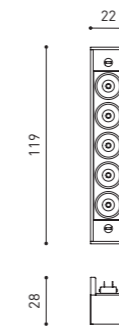

>> MORE INFO

		P	CCT	I	Flux	LOR
BLACK FOSTER Micro 24V 5	A415-20-10- N	7W	2700K	500mA	775 lm	87%
	A415-20-11- N	7W	3000K	500mA	800 lm	87%
	A415-20-12- N	7W	4000K	500mA	850 lm	87%

24 V | IP20 | CRI>90 | L90B10 >60.000h

COLOUR | N ■ |

MATERIAL | AL | ABS+PC |

RAL » 538

» PLEASE CONSULT