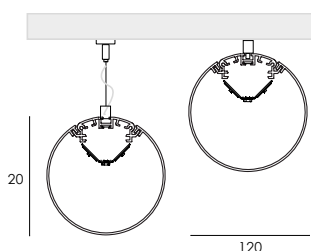

CE	IP20
LED	RG1
CRI 80/90	Driver incl.
L80 B10	Mac Adam 3
	50000H

ULISSE

Z.
COLOR

bianco/white -02
custom -99

- OPAL 0
- X. CRI80 5
- CRI90 6
- Y. 4000K 6
- 3000K 7
- DIM. 1-10V A1
- DALI A2

1130, 1410, 1690, 1970, 2250, 2530

ACCESSORI / ACCESSORIES

ULS.TE
Testata di chiusura.
End cap.

ULS.CD
Giunto lineare.
Linear joint.

ULS.SO
Sospensioni (coppia).
Suspension kit (pair).

ULS.AP
Attacco a parete e plafone (coppia).
Wall bracket and ceiling(pair).