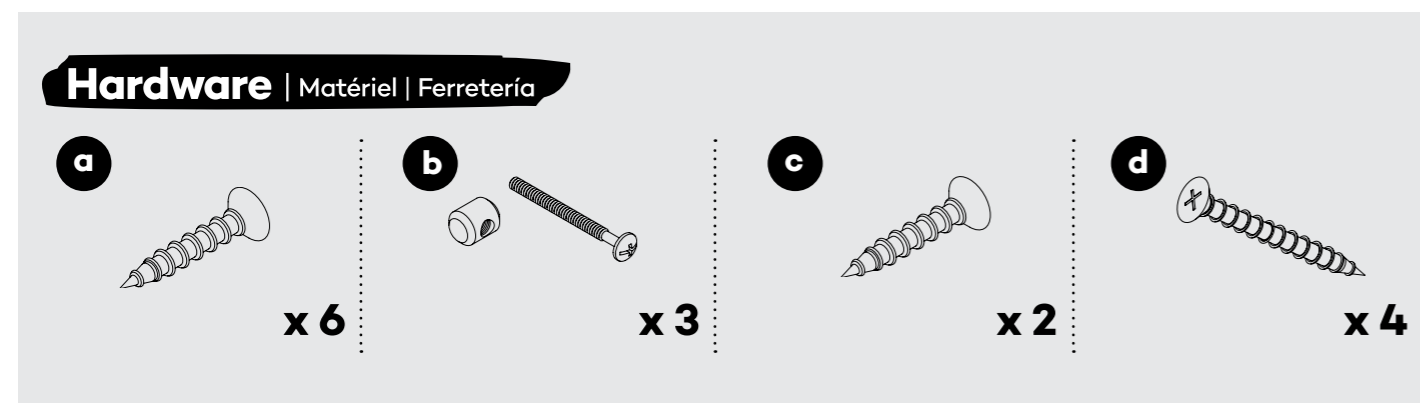

Parts

Pièce | Pieza