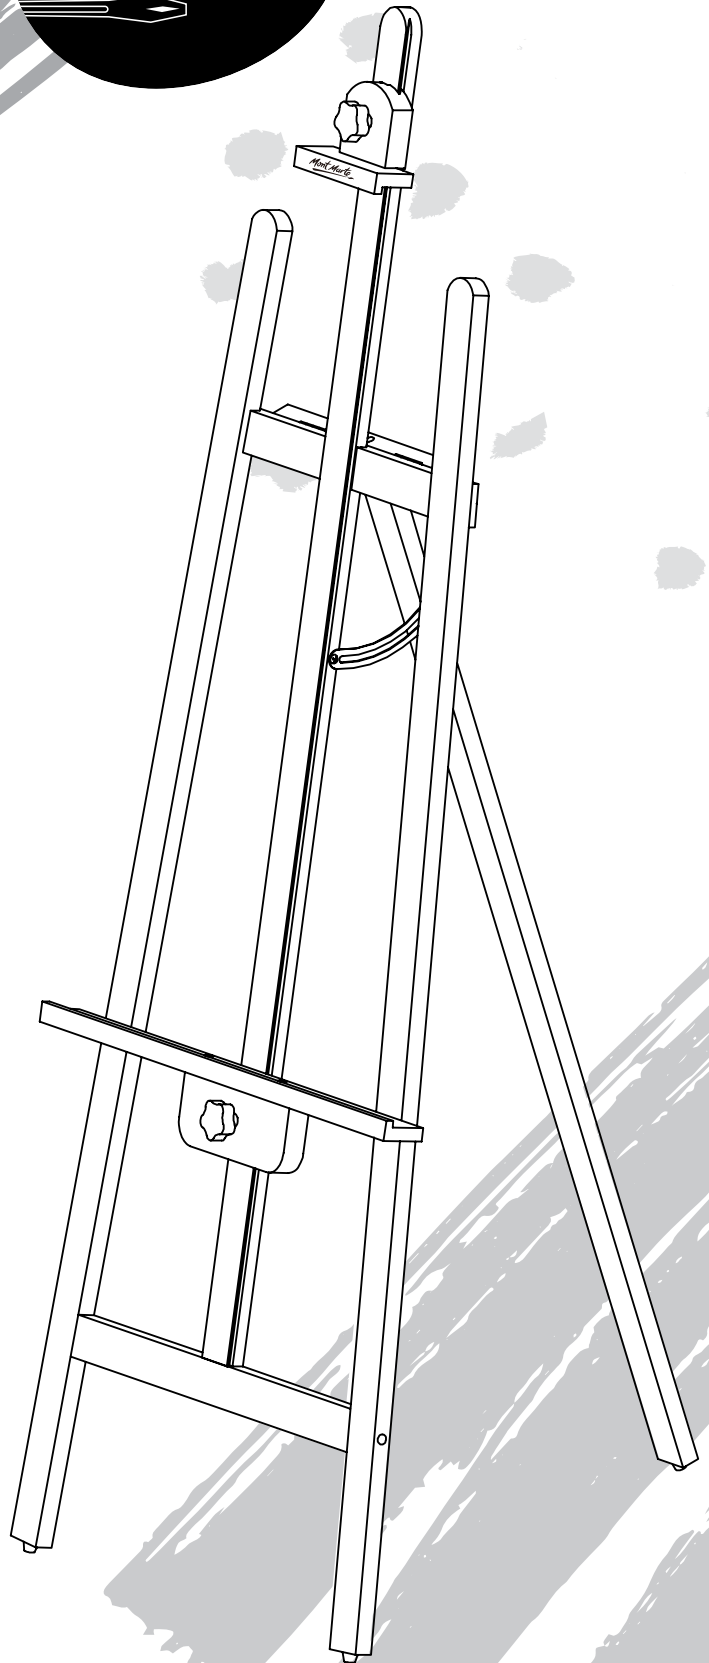

Mont
Marte

Screwdriver
included

Tournevis inclus
Destornillador incluido

Signature

A-frame Floor Easel

Chevalet d'Atelier
à Cadre

Caballette
Trípode Tipo

Assembly instructions

Instructions de montage | Instrucciones de montaje

MEA0032