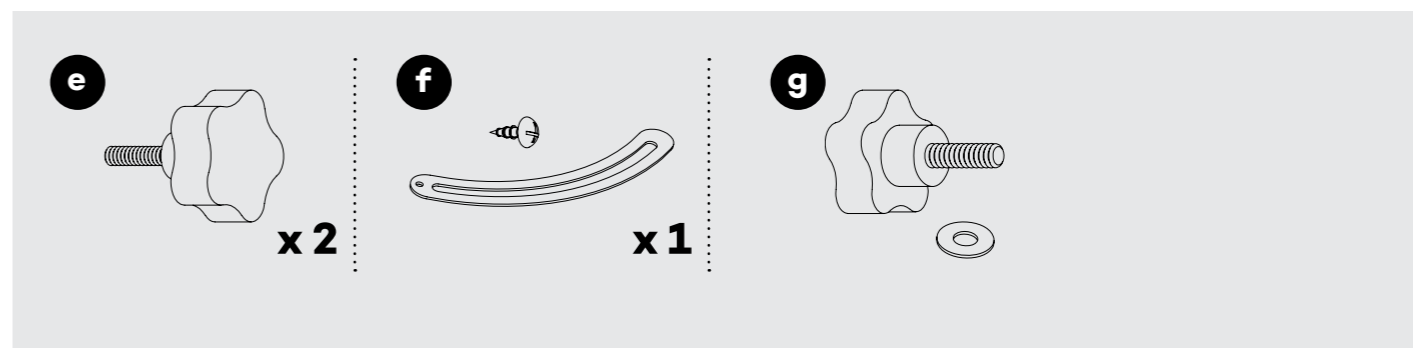

A-frame Floor Easel

Chevalet d'atelier à cadre | Caballete Trípode Tipo