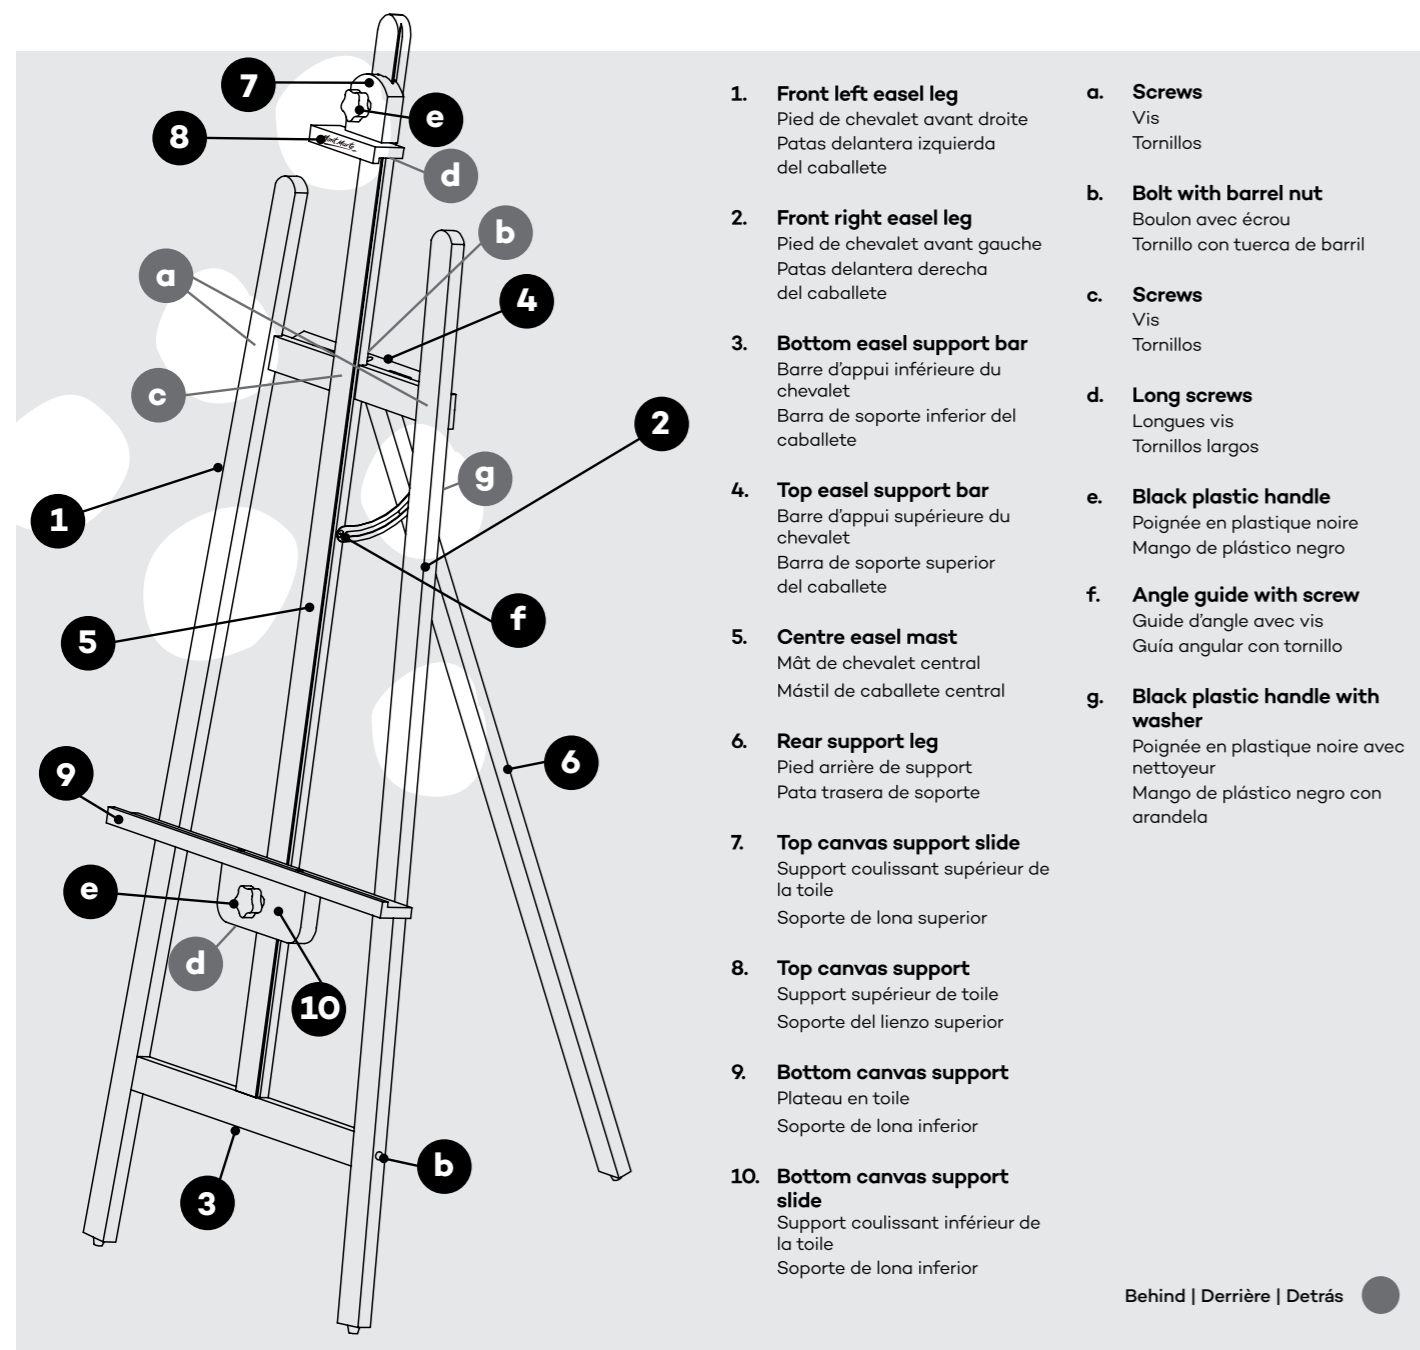

# A-frame Floor Easel

Chevalet d'Atelier  
à Cadre

Caballette  
Trípode Tipo

Assembly instructions

Instructions de montage | Instrucciones de montaje

MEA0032

# A-frame Floor Easel

Chevalet d'atelier à cadre | Caballete Trípode Tipo