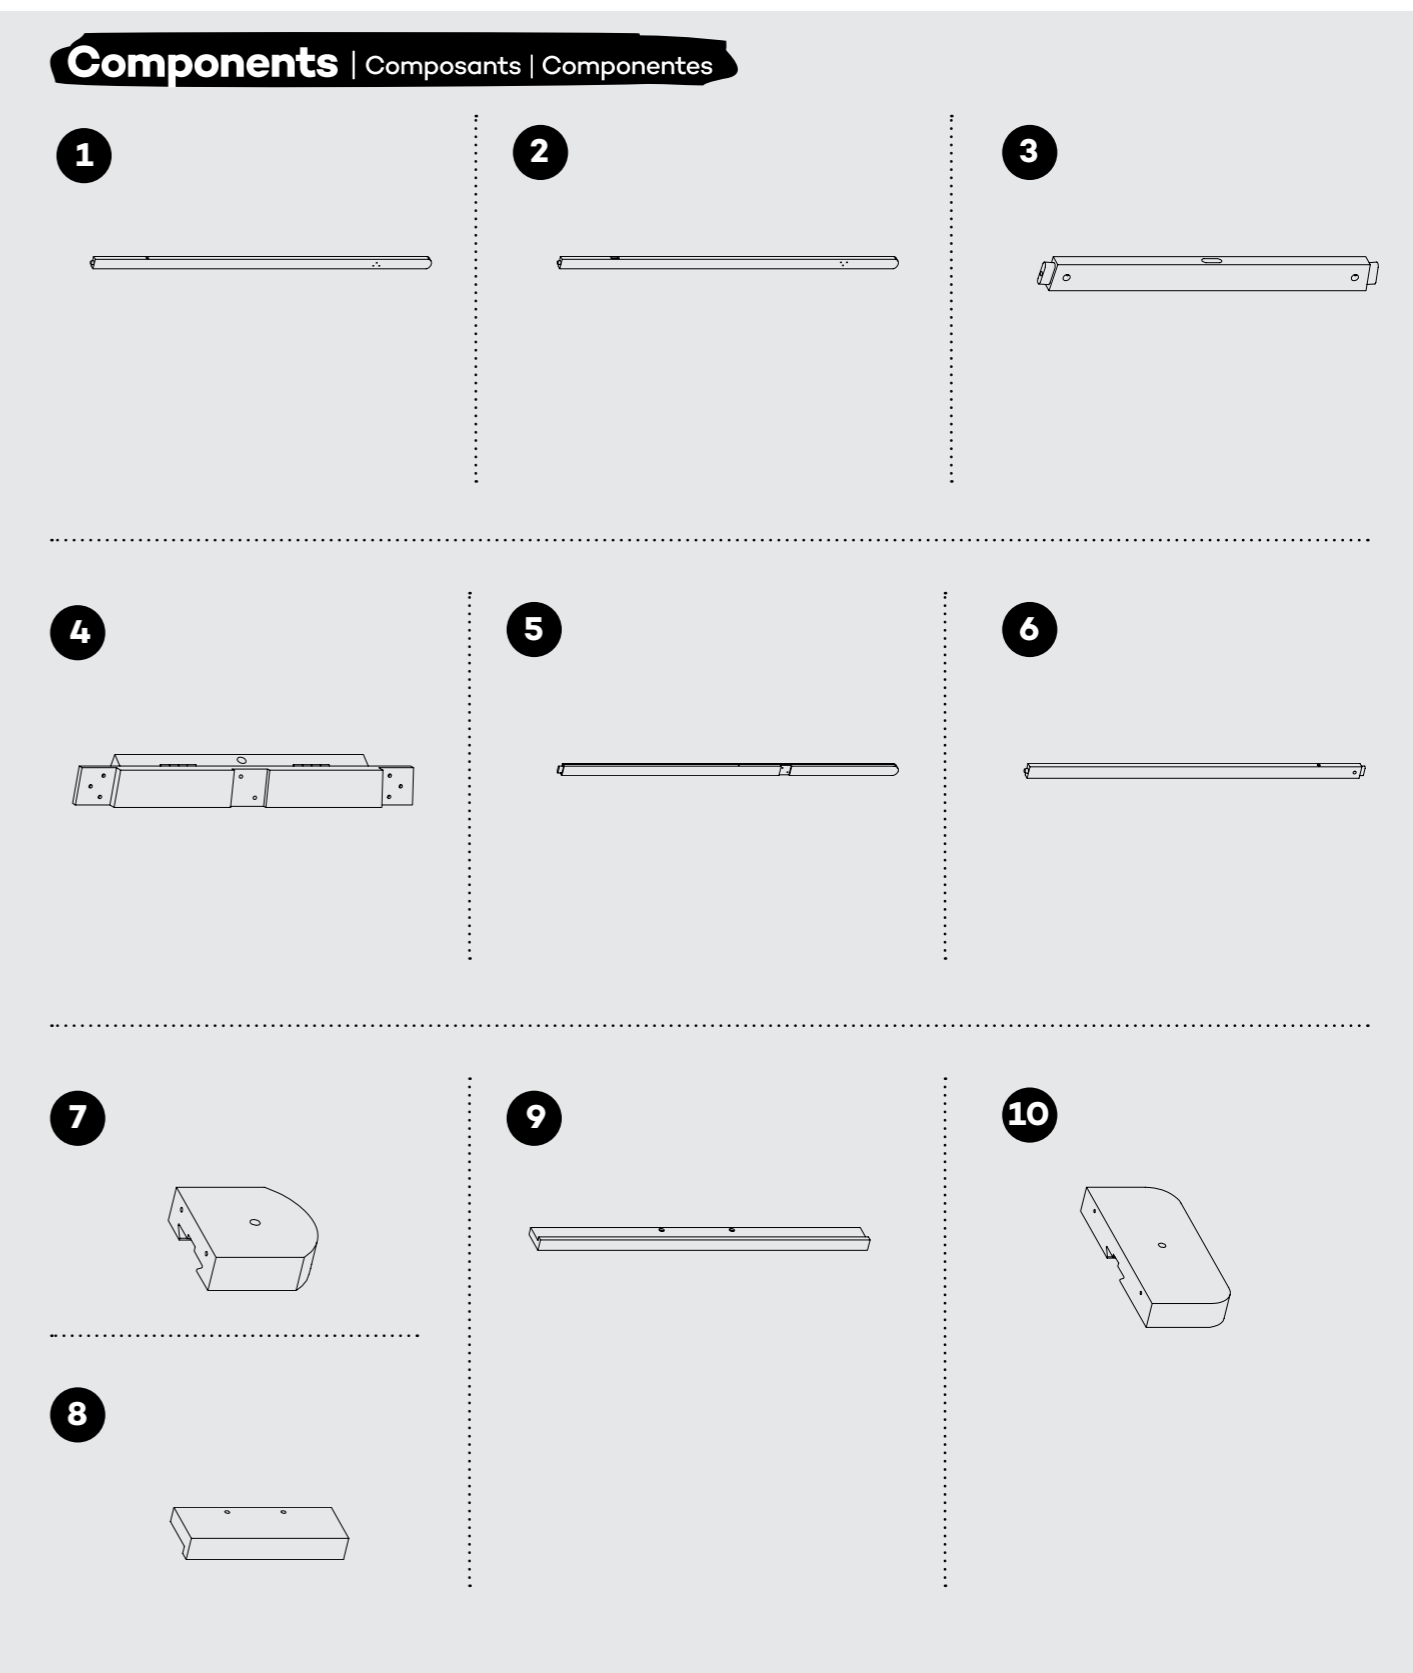

# A-frame Floor Easel

Chevalet d'Atelier  
à Cadre

Caballette  
Trípode Tipo

Assembly instructions

Instructions de montage | Instrucciones de montaje

MEA0032

# A-frame Floor Easel

Chevalet d'atelier à cadre | Caballete Trípode Tipo