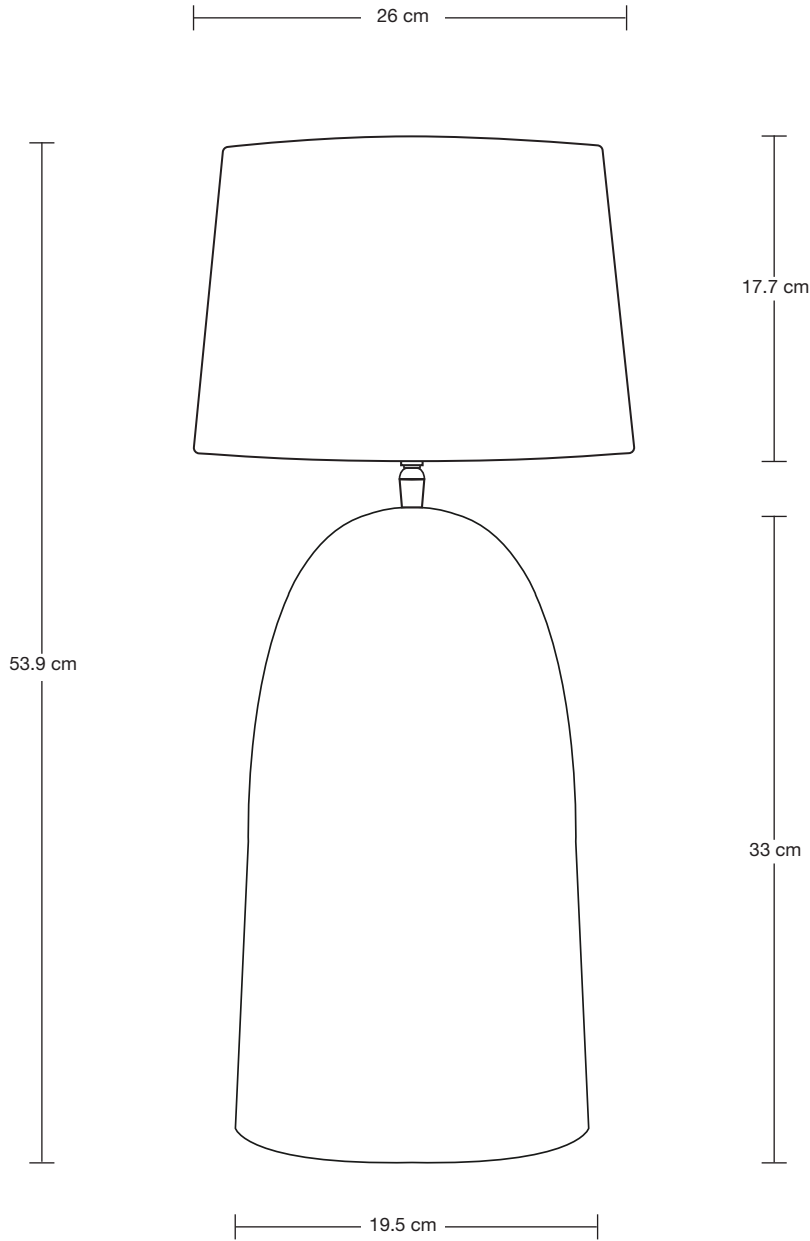

### DIMENSIONS

H: 59.7 cm x W: 35.5 cm x D: 35.5 cm

BASE DIAMETER: 19.5 cm / 7.6"

BASE HEIGHT: 33.2 cm / 13.1"

SHADE DIAMETER: 35.5 cm / 13.9"

SHADE HEIGHT: 25 cm / 9.8"

PILLAR

### DIMENSIONS

H: 53.9 cm x W: 26 cm x D: 26 cm

BASE DIAMETER: 19.5 cm / 7.6"

BASE HEIGHT: 39.2 cm / 15.4"

SHADE DIAMETER: 26 cm / 10.2"

SHADE HEIGHT: 17.7 cm / 6.9"

PILLAR

### DIMENSIONS

H: 58.2 cm x W: 37.7 cm x D: 37.7 cm

BASE DIAMETER: 19.5 cm / 7.6"

BASE HEIGHT: 39.2 cm / 15.4"

SHADE DIAMETER: 37.7 cm / 14.8"

SHADE HEIGHT: 24 cm / 9.4"

PILLAR

### DIMENSIONS

H: 39.2 cm x W: 19.5 cm x D: 19.5 cm

BASE DIAMETER: 19.5 cm / 7.6"

BASE HEIGHT: 39.2 cm / 15.4"

SHADE