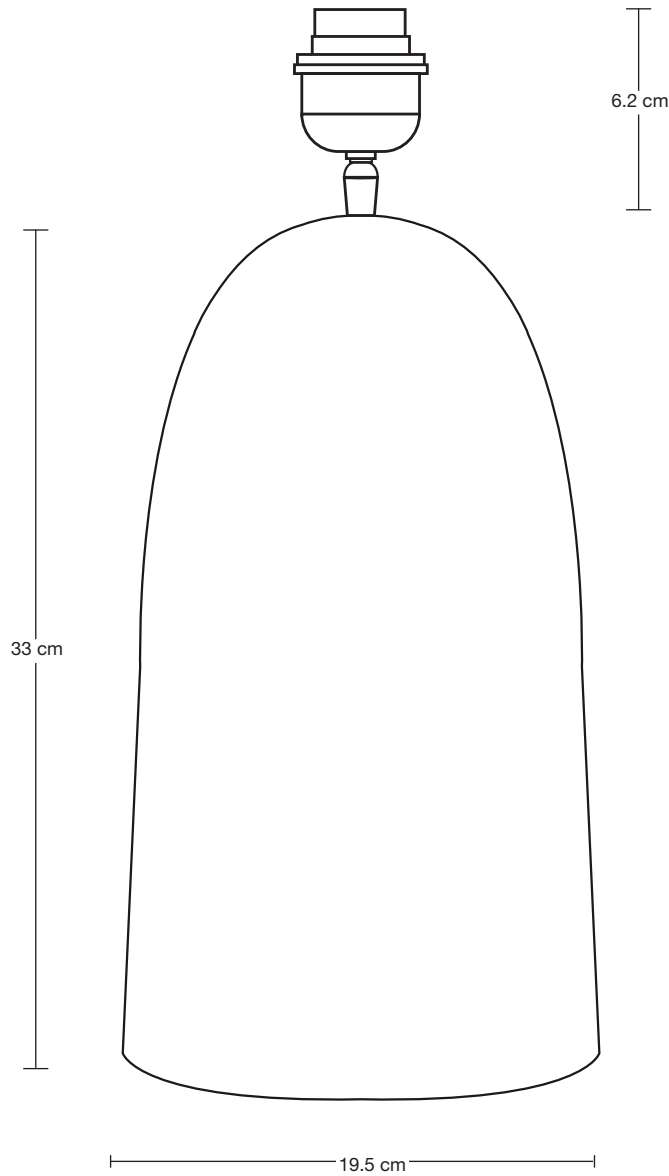

### DIMENSIONS

H: 59.7 cm x W: 35.5 cm x D: 35.5 cm

BASE DIAMETER: 19.5 cm / 7.6"

BASE HEIGHT: 33.2 cm / 13.1"

SHADE DIAMETER: 35.5 cm / 13.9"

SHADE HEIGHT: 25 cm / 9.8"

PILLAR

### DIMENSIONS

H: 53.9 cm x W: 26 cm x D: 26 cm

BASE DIAMETER: 19.5 cm / 7.6"

BASE HEIGHT: 39.2 cm / 15.4"

SHADE DIAMETER: 26 cm / 10.2"

SHADE HEIGHT: 17.7 cm / 6.9"

PILLAR

### DIMENSIONS

H: 58.2 cm x W: 37.7 cm x D: 37.7 cm

BASE DIAMETER: 19.5 cm / 7.6"

BASE HEIGHT: 39.2 cm / 15.4"

SHADE DIAMETER: 37.7 cm / 14.8"

SHADE HEIGHT: 24 cm / 9.4"

PILLAR

### DIMENSIONS

H: 39.2 cm x W: 19.5 cm x D: 19.5 cm

BASE DIAMETER: 19.5 cm / 7.6"

BASE HEIGHT: 39.2 cm / 15.4"

SHADE