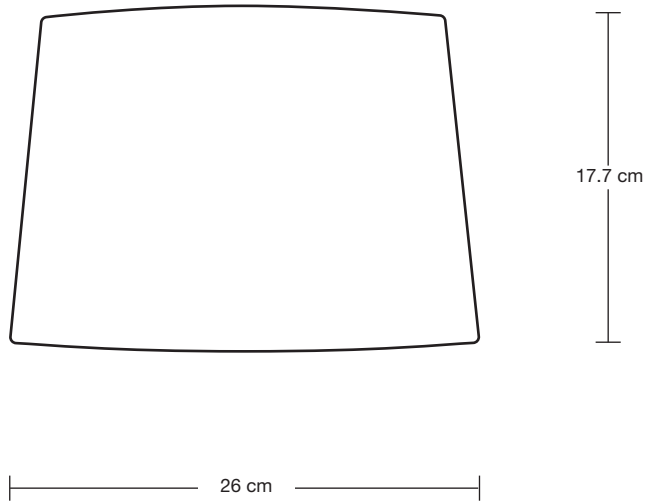

### DIMENSIONS

H: 39.2 cm x W: 19.5 cm x D: 19.5 cm

BASE DIAMETER: 19.5 cm / 7.6"

BASE HEIGHT: 39.2 cm / 15.4"

SHADE

## DIMENSIONS

H: 24 cm x W: 37.7 cm x D: 37.7 cm

SHADE DIAMETER: 37.7 cm / 14.8"

SHADE HEIGHT: 24 cm / 9.4"

SHADE

25 cm

35.5 cm

### DIMENSIONS

H: 25 cm x W: 35.5 cm x D: 35.5 cm

SHADE DIAMETER: 35.5 cm / 13.9"

SHADE HEIGHT: 25 cm / 9.8"

SHADE

### DIMENSIONS

H: 17.7 cm x W: 26 cm x D: 26 cm

SHADE DIAMETER: 26 cm / 10.2"

SHADE HEIGHT: 17.7 cm / 6.9"