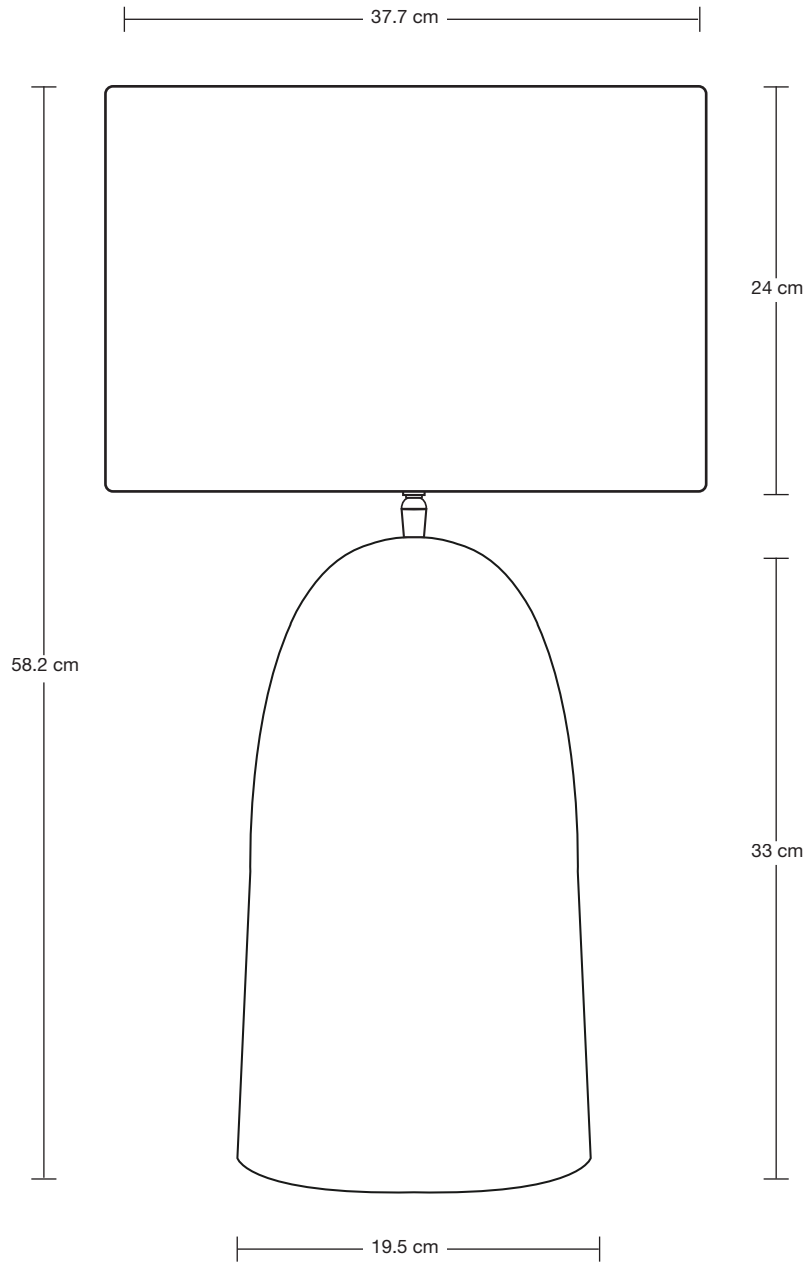

### DIMENSIONS

H: 59.7 cm x W: 35.5 cm x D: 35.5 cm

BASE DIAMETER: 19.5 cm / 7.6"

BASE HEIGHT: 33.2 cm / 13.1"

SHADE DIAMETER: 35.5 cm / 13.9"

SHADE HEIGHT: 25 cm / 9.8"

PILLAR

### DIMENSIONS

H: 53.9 cm x W: 26 cm x D: 26 cm

BASE DIAMETER: 19.5 cm / 7.6"

BASE HEIGHT: 39.2 cm / 15.4"

SHADE DIAMETER: 26 cm / 10.2"

SHADE HEIGHT: 17.7 cm / 6.9"

PILLAR

### DIMENSIONS

H: 58.2 cm x W: 37.7 cm x D: 37.7 cm

BASE DIAMETER: 19.5 cm / 7.6"

BASE HEIGHT: 39.2 cm / 15.4"

SHADE DIAMETER: 37.7 cm / 14.8"

SHADE HEIGHT: 24 cm / 9.4"

PILLAR

## DIMENSIONS

H: 24 cm x W: 37.7 cm x D: 37.7 cm

SHADE DIAMETER: 37.7 cm / 14.8"

SHADE HEIGHT: 24 cm / 9.4"

SHADE

25 cm

35.5 cm