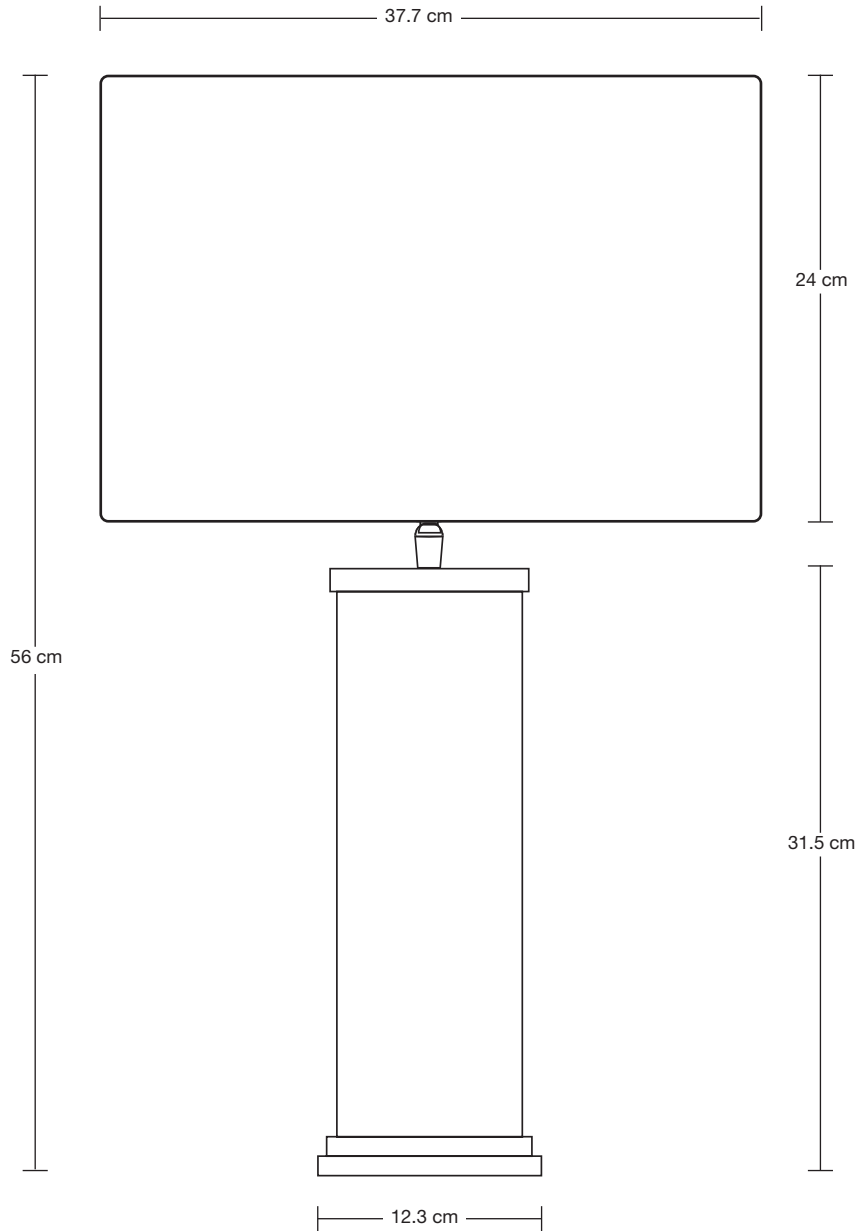

### DIMENSIONS

H: 51.7 cm x W: 26 cm x D: 26 cm

BBASE DIAMETER: 12.3 cm / 4.8"

BASE HEIGHT: 31.5 cm / 12.4"

SHADE DIAMETER: 26 cm / 10.2"

SHADE HEIGHT: 17.7 cm / 6.9"

INDUSTVILLE

MARBLE

### DIMENSIONS

H: 51.2 cm x W: 20.5 cm x D: 20.5 cm

BASE DIAMETER: 12.3 cm / 4.8"

BASE HEIGHT: 31.5 cm / 12.4"

SHADE DIAMETER: 20.5 cm / 8"

SHADE HEIGHT: 17.7 cm / 6.9"

INDUSTVILLE

MARBLE

### DIMENSIONS

H: 56 cm x W: 37.7 cm x D: 37.7 cm

BASE DIAMETER: 12.3 cm / 4.8"

BASE HEIGHT: 37.5 cm / 14.7"

SHADE DIAMETER: 37.7 cm / 14.8"

SHADE HEIGHT: 24 cm / 9.4"

INDUSTVILLE

MARBLE

### DIMENSIONS

H: 17.7 cm x W: 20.5 cm x D: 20.5 cm

SHADE DIAMETER: 20.5 cm / 8"

SHADE HEIGHT: 17.7 cm / 6.9"

SHADE

24 cm

37.7 cm