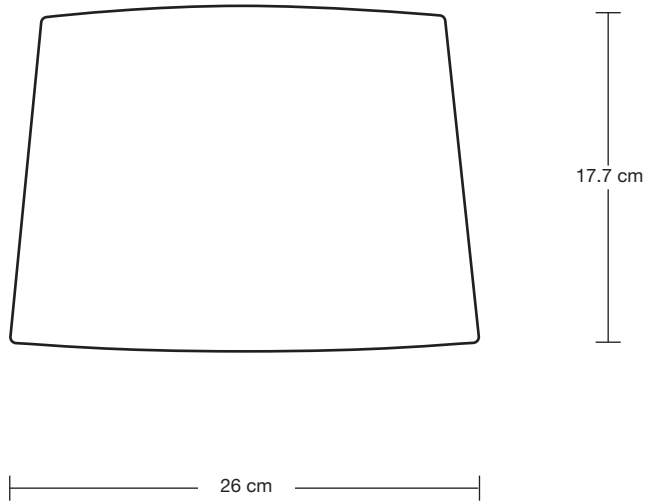

### DIMENSIONS

H: 37.5 cm x W: 12.3 cm x D: 12.3 cm

BASE DIAMETER: 12.3 cm / 4.8"

BASE HEIGHT: 37.5 cm / 14.7"

INDUSTVILLE

SHADE

17.7 cm

20.5 cm

### DIMENSIONS

H: 17.7 cm x W: 20.5 cm x D: 20.5 cm

SHADE DIAMETER: 20.5 cm / 8"

SHADE HEIGHT: 17.7 cm / 6.9"

SHADE

24 cm

37.7 cm

### DIMENSIONS

H: 24 cm x W: 37.7 cm x D: 37.7 cm

SHADE DIAMETER: 37.7 cm / 14.8"

SHADE HEIGHT: 24 cm / 9.4"

SHADE

### DIMENSIONS

H: 17.7 cm x W: 26 cm x D: 26 cm

SHADE DIAMETER: 26 cm / 10.2"

SHADE HEIGHT: 17.7 cm / 6.9"