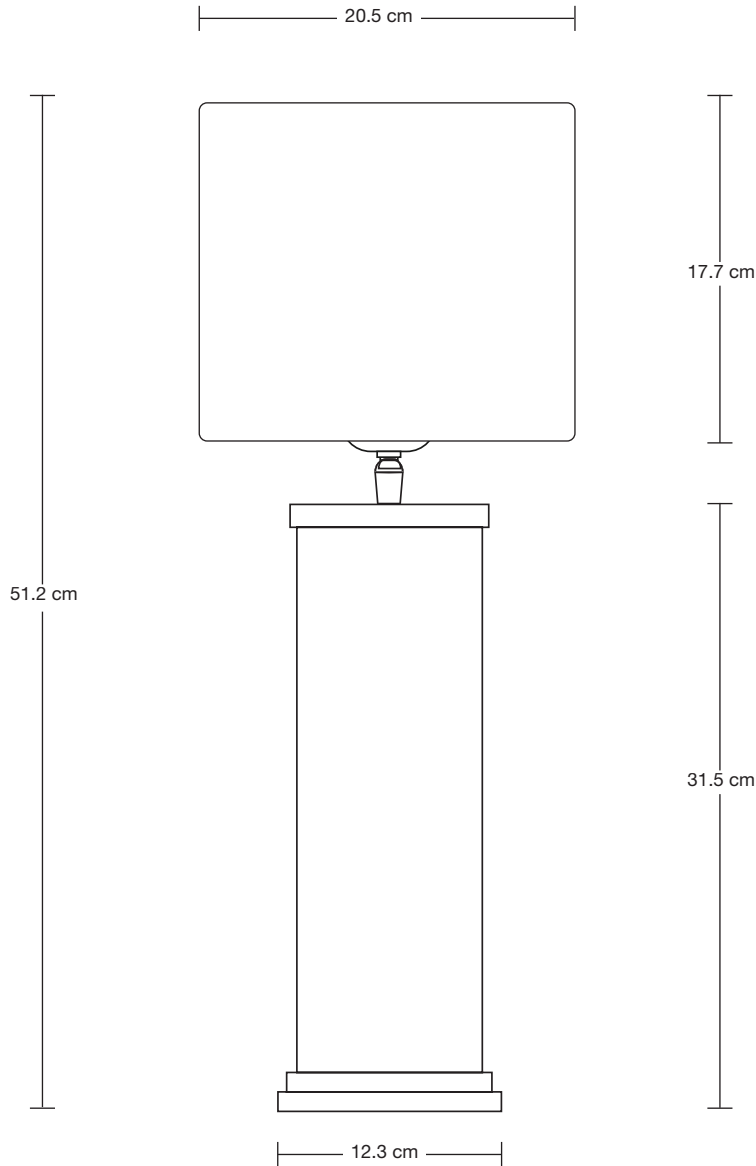

### DIMENSIONS

H: 51.7 cm x W: 26 cm x D: 26 cm

BBASE DIAMETER: 12.3 cm / 4.8"

BASE HEIGHT: 31.5 cm / 12.4"

SHADE DIAMETER: 26 cm / 10.2"

SHADE HEIGHT: 17.7 cm / 6.9"

INDUSTVILLE

MARBLE

### DIMENSIONS

H: 51.2 cm x W: 20.5 cm x D: 20.5 cm

BASE DIAMETER: 12.3 cm / 4.8"

BASE HEIGHT: 31.5 cm / 12.4"

SHADE DIAMETER: 20.5 cm / 8"

SHADE HEIGHT: 17.7 cm / 6.9"

INDUSTVILLE

MARBLE

### DIMENSIONS

H: 37.5 cm x W: 12.3 cm x D: 12.3 cm

BASE DIAMETER: 12.3 cm / 4.8"

BASE HEIGHT: 37.5 cm / 14.7"

INDUSTVILLE

SHADE

17.7 cm

20.5 cm

### DIMENSIONS

H: 17.7 cm x W: 20.5 cm x D: 20.5 cm

SHADE DIAMETER: 20.5 cm / 8"

SHADE HEIGHT: 17.7 cm / 6.9"

SHADE

24 cm

37.7 cm