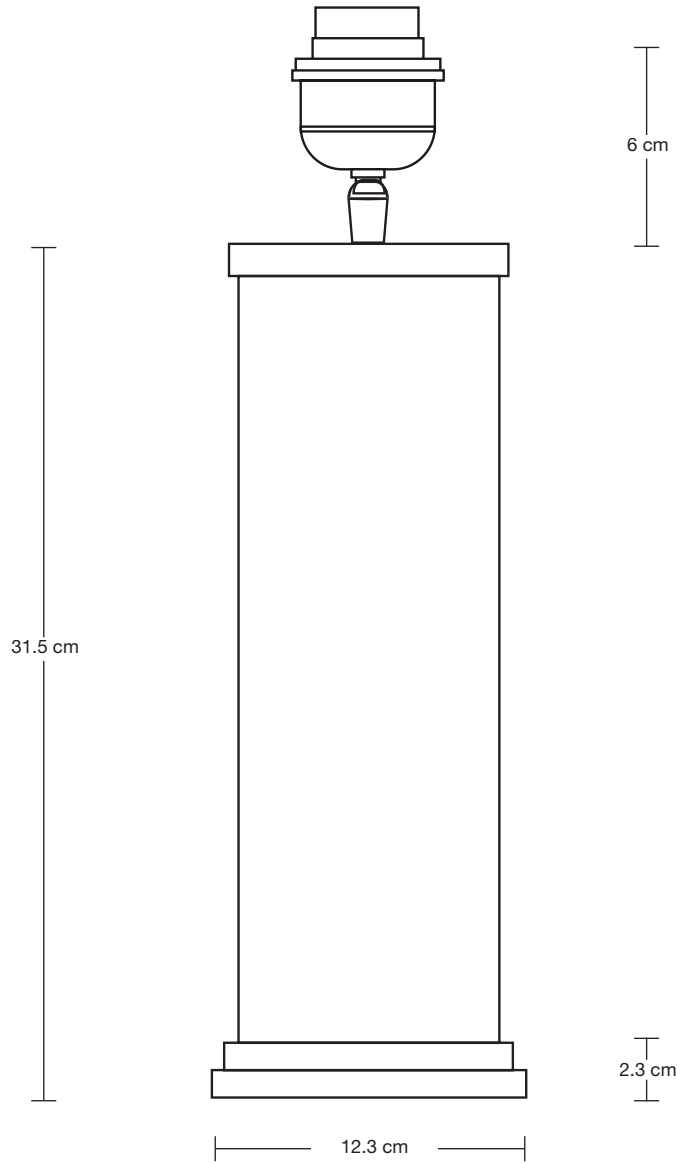

### DIMENSIONS

H: 51.2 cm x W: 20.5 cm x D: 20.5 cm

BASE DIAMETER: 12.3 cm / 4.8"

BASE HEIGHT: 31.5 cm / 12.4"

SHADE DIAMETER: 20.5 cm / 8"

SHADE HEIGHT: 17.7 cm / 6.9"

INDUSTVILLE

MARBLE

### DIMENSIONS

H: 56 cm x W: 37.7 cm x D: 37.7 cm

BASE DIAMETER: 12.3 cm / 4.8"

BASE HEIGHT: 37.5 cm / 14.7"

SHADE DIAMETER: 37.7 cm / 14.8"

SHADE HEIGHT: 24 cm / 9.4"

INDUSTVILLE

MARBLE

### DIMENSIONS

H: 37.5 cm x W: 12.3 cm x D: 12.3 cm

BASE DIAMETER: 12.3 cm / 4.8"

BASE HEIGHT: 37.5 cm / 14.7"

INDUSTVILLE

SHADE

17.7 cm

20.5 cm

### DIMENSIONS

H: 17.7 cm x W: 20.5 cm x D: 20.5 cm

SHADE DIAMETER: 20.5 cm / 8"

SHADE HEIGHT: 17.7 cm / 6.9"

SHADE

24 cm

37.7 cm