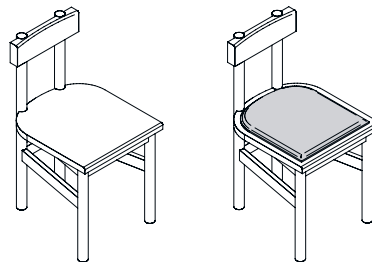

SX01 GAMAR

STUHL / CHAIR
DESIGN: SPACON & X, 2020

DETAILS / DETAILS

- Ergänzt durch Sitzkissen GAMAR S
- Geliefert in einem Stück
- Eignet sich für privaten oder öffentlichen Bereich

- Complemented by seat cushion GAMAR S
- Delivered in one piece
- Suitable for private and public interiors

MASSE / MEASUREMENTS

LÄNGE / LENGTH

470 MM (18 1/2 INCH)

BREITE / WIDTH

420 MM (16 1/2 INCH)

HÖHE / HEIGHT

800 MM (31 1/2 INCH)

MATERIAL OBERFLÄCHEN / MATERIAL FINISH

MATERIAL GAMAR

EICHE, KLAR LACKIERT /
OAK, CLEAR LAQUERED

EICHE, TIEFSCHWARZ LACKIERT /
OAK, JET BLACK LAQUERED

MATERIAL GAMAR S

GURTLER NATUR /
HARNESS LEATHER NATURAL

GURTLER BRANDY /
HARNESS LEATHER BRANDY

GURTLER SCHWARZ /
HARNESS LEATHER BLACK

| L/L |

B/W

H/H