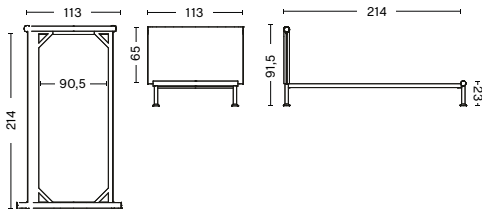

### DIMENSIONS

FOR MATTRESS W90 CM  
 WIDTH 113 CM | 44.5"  
 LENGTH 214 CM | 84.25"  
 HEIGHT 91,5 CM | 36"

FOR MATTRESS W140 CM  
 WIDTH 163 CM | 64.25"  
 LENGTH 214 CM | 84.25"  
 HEIGHT 91,5 CM | 36"

FOR MATTRESS W160 CM  
 WIDTH 183 CM | 72"  
 LENGTH 214 CM | 84.25"  
 HEIGHT 91,5 CM | 36"

FOR MATTRESS W180 CM  
 WIDTH 203 CM | 80"  
 LENGTH 214 CM | 84.25"  
 HEIGHT 91,5 CM | 36"