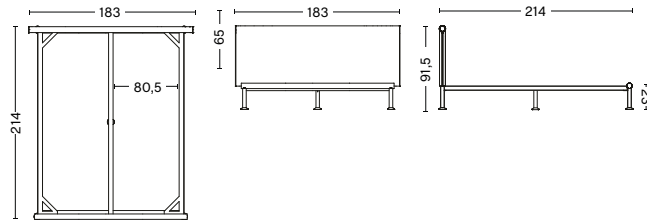

### DIMENSIONS

FOR MATTRESS W90 CM  
 WIDTH 113 CM | 44.5"  
 LENGTH 214 CM | 84.25"  
 HEIGHT 91,5 CM | 36"

FOR MATTRESS W140 CM  
 WIDTH 163 CM | 64.25"  
 LENGTH 214 CM | 84.25"  
 HEIGHT 91,5 CM | 36"

FOR MATTRESS W160 CM  
 WIDTH 183 CM | 72"  
 LENGTH 214 CM | 84.25"  
 HEIGHT 91,5 CM | 36"

FOR MATTRESS W180 CM  
 WIDTH 203 CM | 80"  
 LENGTH 214 CM | 84.25"  
 HEIGHT 91,5 CM | 36"