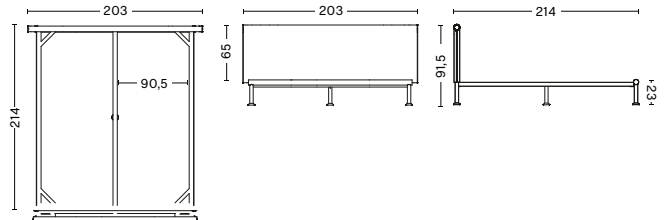

### DIMENSIONS

FOR MATTRESS W90 CM  
 WIDTH 113 CM | 44.5"  
 LENGTH 214 CM | 84.25"  
 HEIGHT 91,5 CM | 36"

FOR MATTRESS W140 CM  
 WIDTH 163 CM | 64.25"  
 LENGTH 214 CM | 84.25"  
 HEIGHT 91,5 CM | 36"

FOR MATTRESS W160 CM  
 WIDTH 183 CM | 72"  
 LENGTH 214 CM | 84.25"  
 HEIGHT 91,5 CM | 36"

FOR MATTRESS W180 CM  
 WIDTH 203 CM | 80"  
 LENGTH 214 CM | 84.25"  
 HEIGHT 91,5 CM | 36"