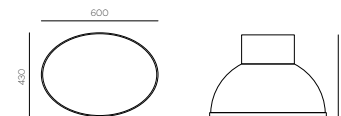

Reloft

EN

The industrial lamp by Mesko from the 1970s renovated to both provide light for office spaces and serve as a decorative interior element. The lamp shade has been sandblasted and repainted, which gives it more character without damaging the original form. A microprism diffuser has been added to the bottom to provide comfortable lighting.

Bring a loft feel to your design with our lamp.

DE

Industrielampe der Firma Mesko aus den 1970er Jahren, die nach der Restaurierung sowohl Büroräume beleuchten, als auch als Deko-Lampe eingesetzt werden kann. Der Lampenschirm wurde sandgestrahlt und neu lackiert, was der Lampe Charakter verleiht, ohne die ursprüngliche Form zu zerstören. An der Unterseite wurde eine mikroprismatische Blende angebracht, um eine komfortable Beleuchtung zu gewährleisten.

Verleihen Sie Ihrem Projekt dank unserer Lampe echtes Loft-Flair.

system power	44W
color temperature	3000K 4000K
electrical control	1-10V DIMM DALI 1-10V tunable white motion + daylight sensor ON/OFF
housing color	black RAL color palette
mounting type	pendant
IP	IP20
CRI	>80
UGR	<19