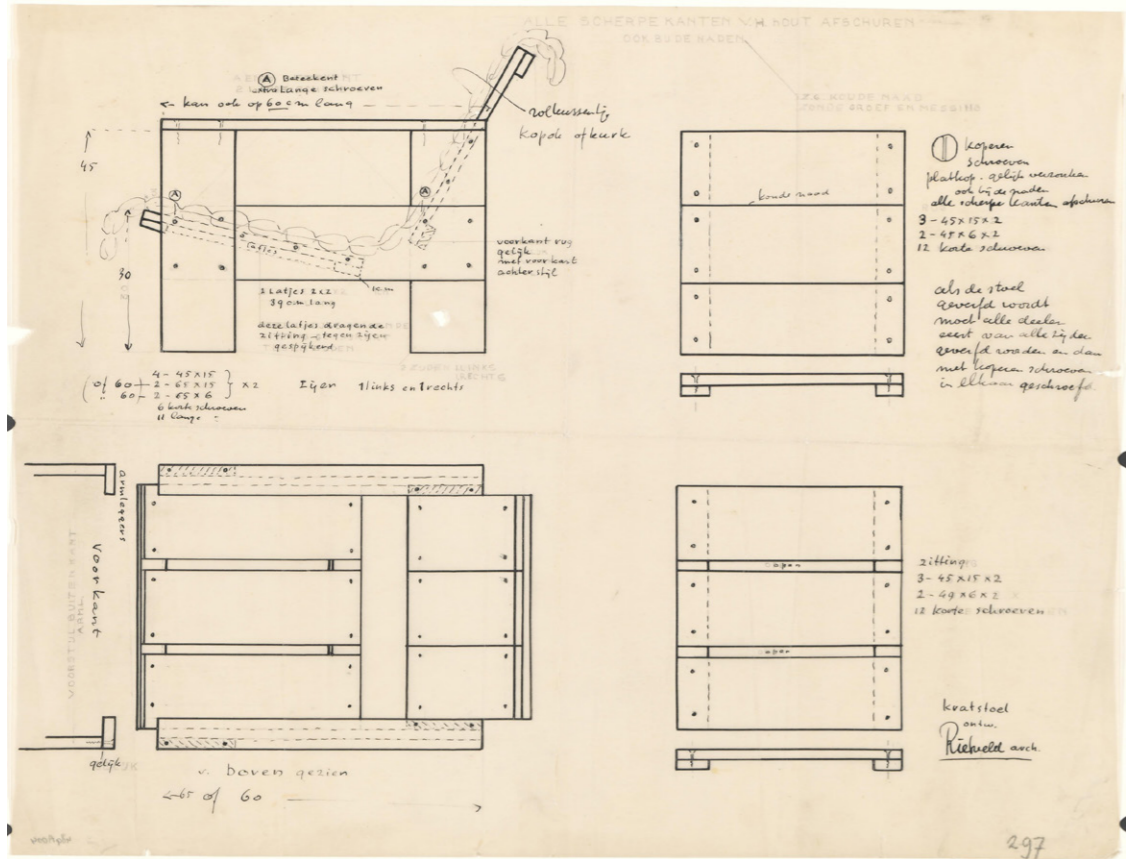

Crate High Chair by Gerrit Rietveld, 1934. Centraal Museum Utrecht, Stichting Auteursrechten G. Th. Rietveld.

Blue print of Crate Low Table by Gerrit Rietveld, 1934. Centraal Museum Utrecht, Stichting Auteursrechten G. Th. Rietveld.