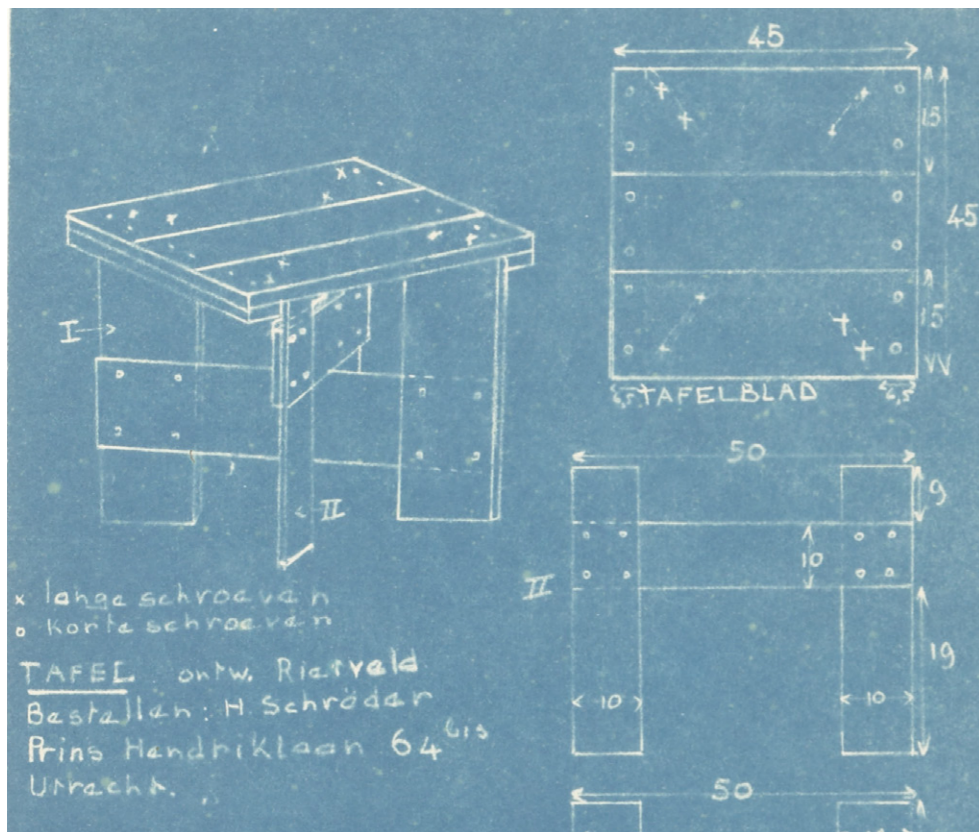

Crate High Chair by Gerrit Rietveld, 1934. Centraal Museum Utrecht, Stichting Auteursrechten G. Th. Rietveld.

Blue print of Crate Low Table by Gerrit Rietveld, 1934. Centraal Museum Utrecht, Stichting Auteursrechten G. Th. Rietveld.