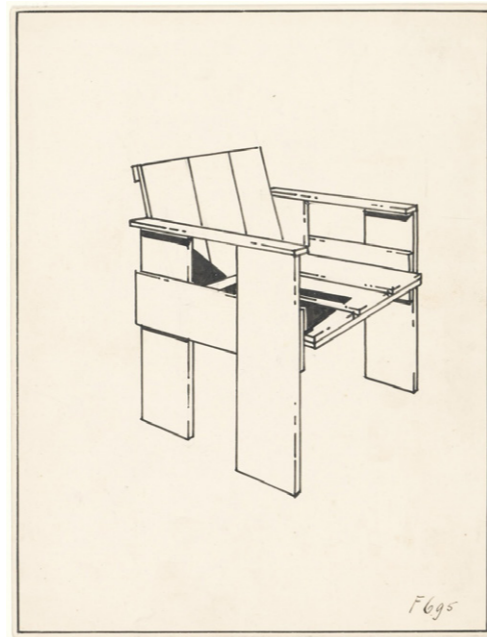

Illustration of Crate Chair by Gerrit Rietveld, 1934. Centraal Museum Utrecht, Stichting Auteursrechten G. Th. Rietveld.