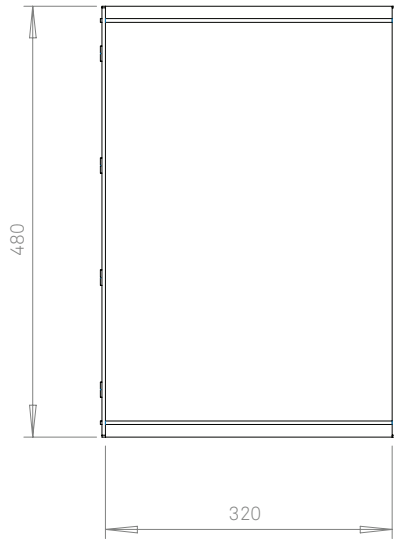

**Rivet Box**  
By Jonas Trampedach

**FRAMA**

Org. St. Pauls Apotek - Fredericiagade 57 - Copenhagen  
frama@framacph.com