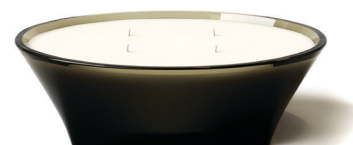

## PRODUCT OPTIONS

80 GR / 2.8 OZ

Midnight Soak  
3201019

235 GR / 8.3 OZ

Midnight Soak  
3200019

428 GR / 15.1 OZ

Midnight Soak  
3202019