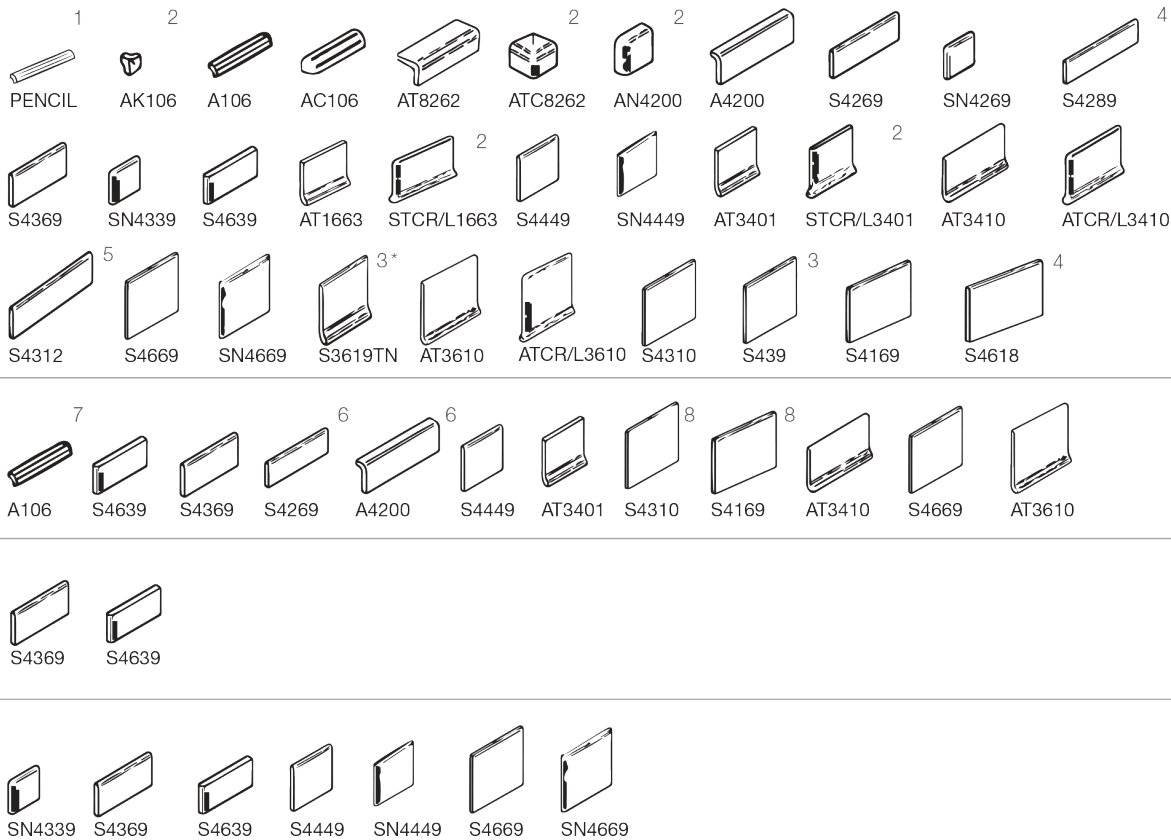

TRIMS

S4112 Pencil

Ref. Number	Description
AK106	¾x¾ Universal In Angle
A106	¾x6 Bead
AC106	¾x6 Bead Out Angle
PENCIL	½x6 Pencil
ATC8262	2 ½x2 ⅝ Sink Rail Angle
AT8262	2 ½x2 ⅝x6 Sink Rail
AN4200	2x2 Radius Cap Angle
SN4269	2x2 Surface Cap Angle
A4200	2x6 Radius Cap
S4269	2x6 Surface Cap
S4289	2x8 Surface Bullnose
S4310	3x10 Surface Bullnose
S4312	3x12 Surface Bullnose
SN4339	3x3 Surface Bullnose Angle
S4339	3x6 3" Surface Bullnose
S4369	3x6 6" Surface Bullnose

Ref. Number	Description
AT1663	3x6 Cove Base
STCR/L1663	3x6 Cove Angle
S439	3x9½ Surface Bullnose
STCR/L3401	4¼x4¼ Cove Angle
AT3401	4¼x4¼ Cove Base
S4449	4¼x4¼ Surface Bullnose
SN4449	4¼x4¼ Surface Bullnose Angle
S4169	4x16 Surface Bullnose
ATCR/L3410	4x6 Cove Angle
AT3410	4x6 Cove Base
S4618	6x18 Surface Bullnose
ATCR/L3610	6x6 Cove Angle
S3619TN	6x6 Sanitary Cove Base
AT3610	6x6 Cove Base
S4669	6x6 Surface Bullnose
SN4669	6x6 Surface Bullnose Angle

Check with your Architessa rep for available trim colors and finishes.